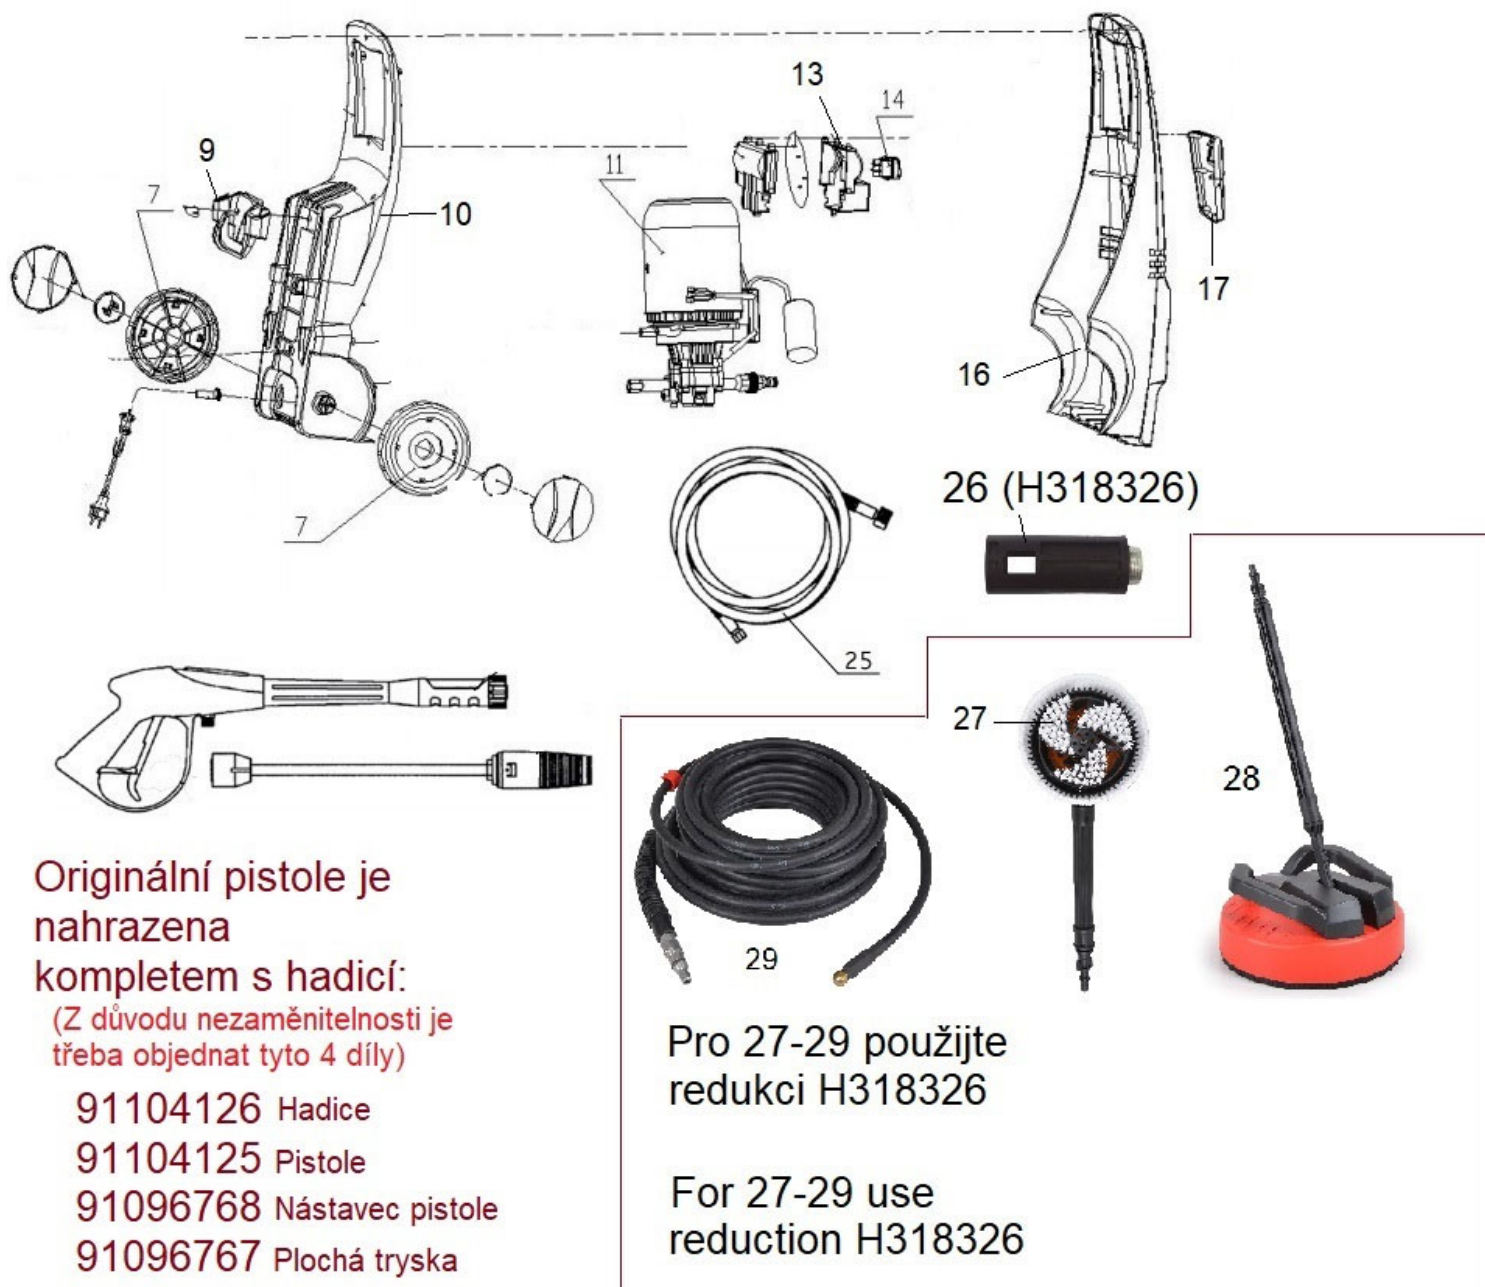

HECHT[®] 318

made for garden

Originální pistole je nahrazena

kompletem s hadicí:

(Z důvodu nezaměnitelnosti je třeba objednat tyto 4 díly)

91104126 Hadice

91104125 Pistole

91096768 Nástavec pistole

91096767 Plochá tryska

Pro 27-29 použijte redukci H318326

For 27-29 use reduction H318326

Position	Part number	Název	Name
7	H31807	Kolo	Wheel
		Pistole s nástavcem	Pressure gun and nozzle assembly
The original gun is replaced by a set with a hose. For reasons of non-interchangeability, the following four parts must be ordered:			
91104126 Hose			
91104125 Gun			
91096768 Adapter			
91096767 Flat nozzle			
9	H31809	Držák pistole	Shelf
10	H31810	Šasí zadní	Rear housing
11	H31811	Motor s čerpadlem	Motor with pump assembly
Nedodává se jako náhradní díl – servisní karta. / Not supplied as a spare part - service card.			
13	H31813	Skříň spínače	Switchbox
14	H31814	Spínač	Switch
16	H31816	Šasí přední	Front housing
17	H31817	Panel spínače	Panel
25	Nedostupné	Tlaková hadice	Pressure hose
26	H318326	Redukce	Reduction

HECHT[®] 318

made for garden

Position	Part number	Název	Name
27	000318	Rotační kartáč	Rotary brush
28	000326	Rotační kartáč	Rotary brush
29	HECHT000317	Vysokotlaká hadice na odpady	Cleaning pipe

Position	Part number	Název	Name original
12	HM31812	Pružina	Spring
24	HM31824	Konektor	Hose connector
25	HM31825	Tlakový spínač	Pressure switch
25-3	HM318253	Mikrospínač	Microswitch
25-19	FB601-01-10	Válec spínače	Sleeve switch