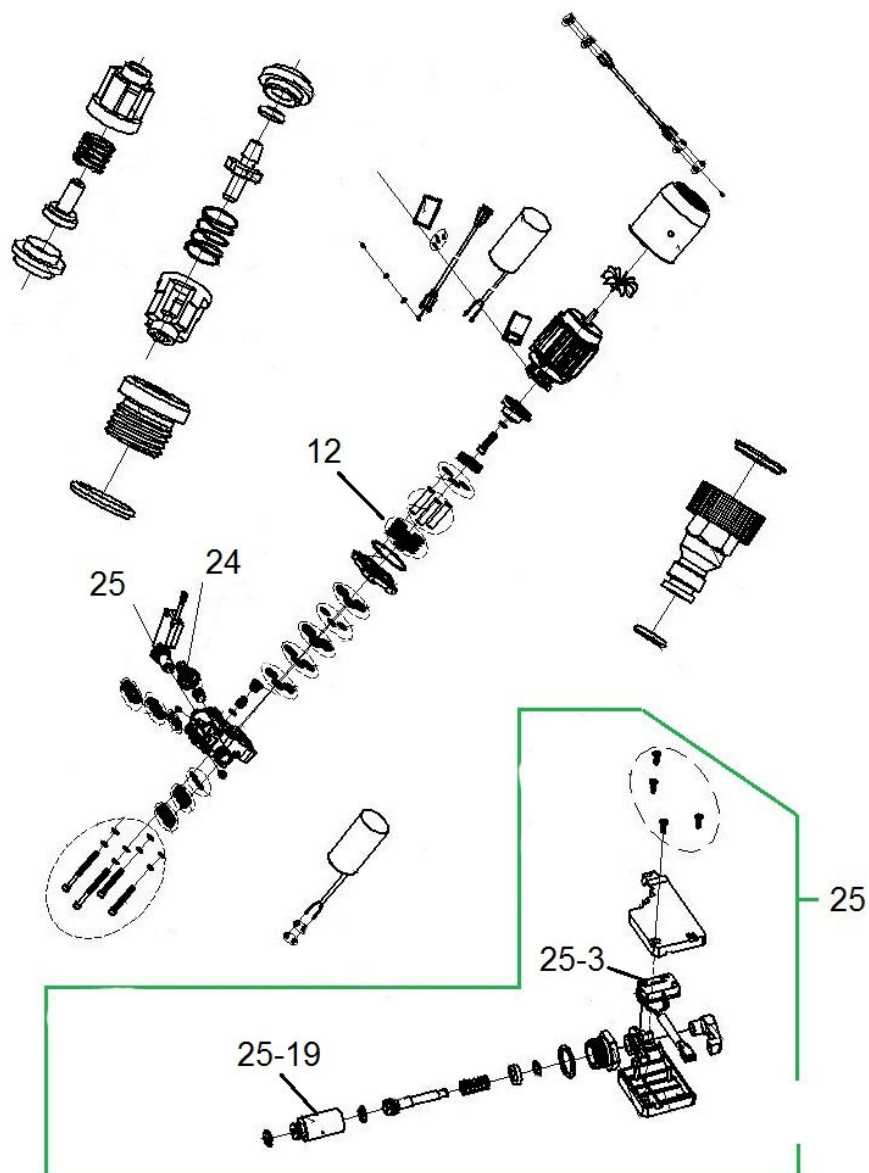

HECHT[®] 318

made for garden

Originální pistole je nahrazena

kompletem s hadicí:

(Z důvodu nezaměnitelnosti je třeba objednat tyto 4 díly)

91104126 Hadice

91104125 Pistole

91096768 Nástavec pistole

91096767 Plochá tryska

Pro 27-29 použijte redukci H318326

For 27-29 use reduction H318326

Position	Part number	Název	Name
7	H31807	Kolo	Wheel
		Pistole s nástavcem	Pressure gun and nozzle assembly
The original gun is replaced by a set with a hose. For reasons of non-interchangeability, the following four parts must be ordered:			
91104126 Hose			
91104125 Gun			
91096768 Adapter			
91096767 Flat nozzle			
9	H31809	Držák pistole	Shelf
10	H31810	Šasí zadní	Rear housing
11	H31811	Motor s čerpadlem	Motor with pump assembly
Nedodává se jako náhradní díl – servisní karta. / Not supplied as a spare part - service card.			
13	H31813	Skříň spínače	Switchbox
14	H31814	Spínač	Switch
16	H31816	Šasí přední	Front housing
17	H31817	Panel spínače	Panel
25	Nedostupné	Tlaková hadice	Pressure hose
26	H318326	Redukce	Reduction

HECHT[®] 318

made for garden

Position	Part number	Název	Name
27	000318	Rotační kartáč	Rotary brush
28	000326	Rotační kartáč	Rotary brush
29	HECHT000317	Vysokotlaká hadice na odpady	Cleaning pipe

Position	Part number	Název	Name original
12	HM31812	Pružina	Spring
24	HM31824	Konektor	Hose connector
25	HM31825	Tlakový spínač	Pressure switch
25-3	HM318253	Mikrospínač	Microswitch
25-19	FB601-01-10	Válec spínače	Sleeve switch