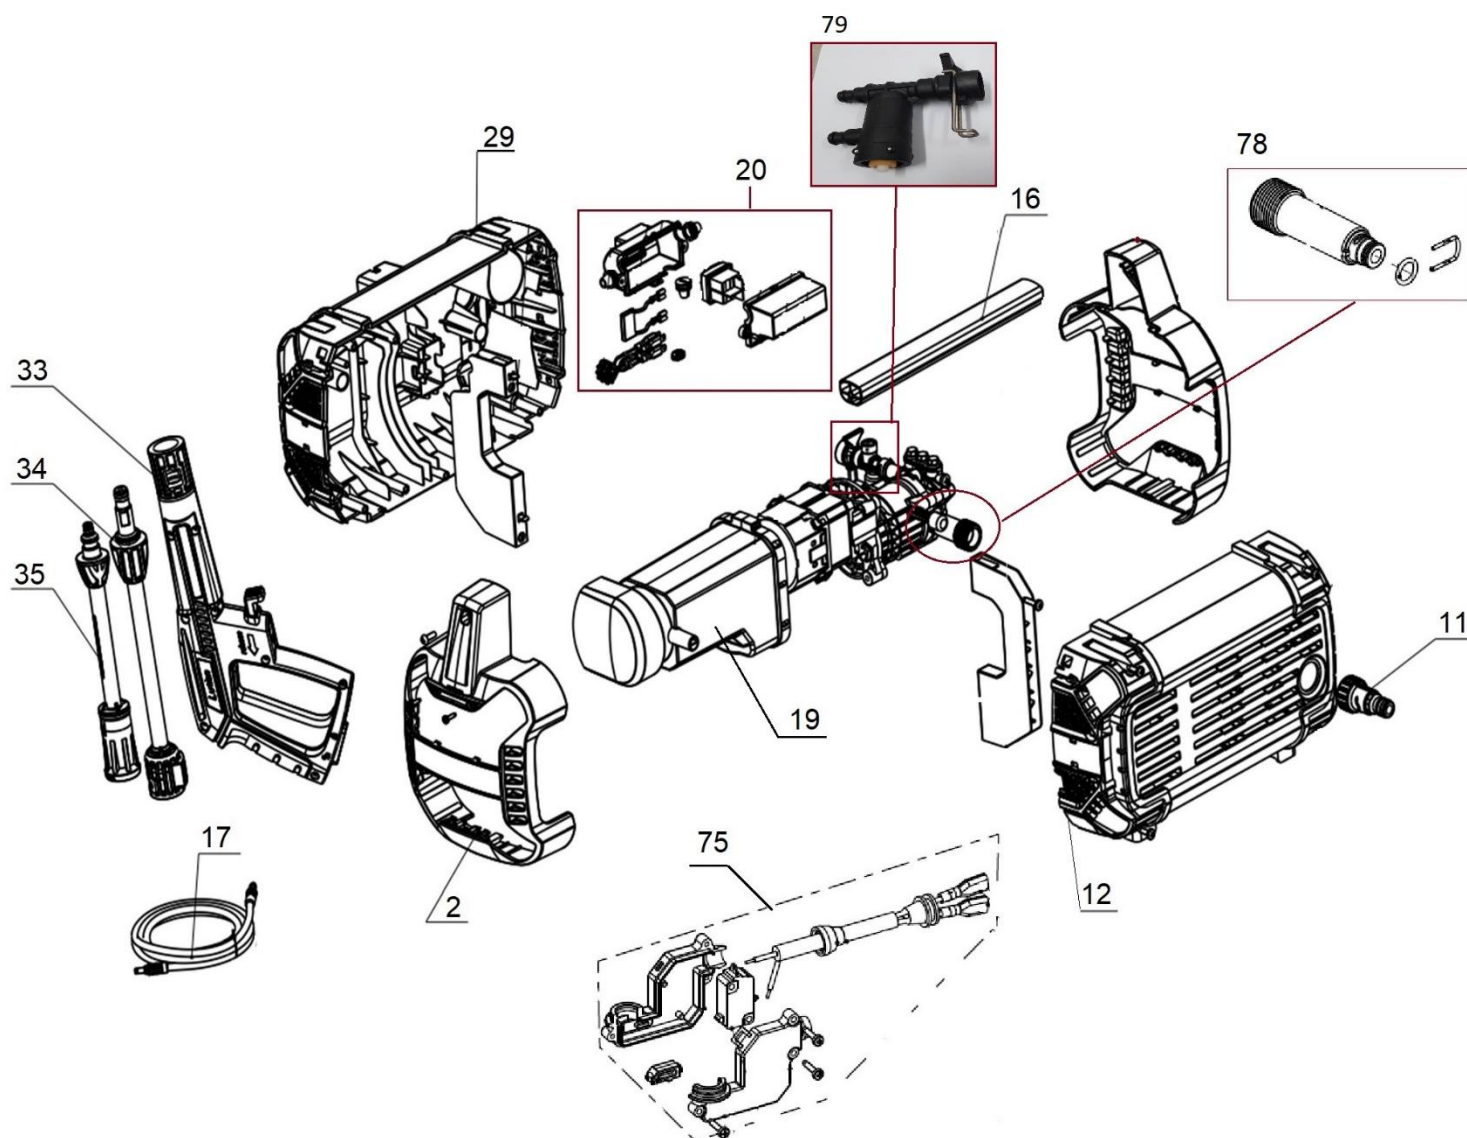

# HECHT<sup>®</sup> 319

made for garden

Position	Part number	Název	Name
2	319000002	Kryt	Cover
11	319000011	Konektor hadice	Hose connector
12	319000012	Zadní kryt	Rear housing
16	319000016	Madlo	Handle
17	319000017	Hadice	Hose
18	319000018	Motor s čerpadlem	Motor with pump
20	319000020	Spínač	Switch
29	319000029	Přední kryt	Front housing
33	319000033	Pistole	Gun
34	319000034	Nástavec pistole	Extension lance
35	319000035	Tryska	Nozzle
75	319000075	Tlakový spínač	Pressure switch
78	319000078	Vstup čerpadla	Pump input
79	319000079	Výstup čerpadla	Pump outtake