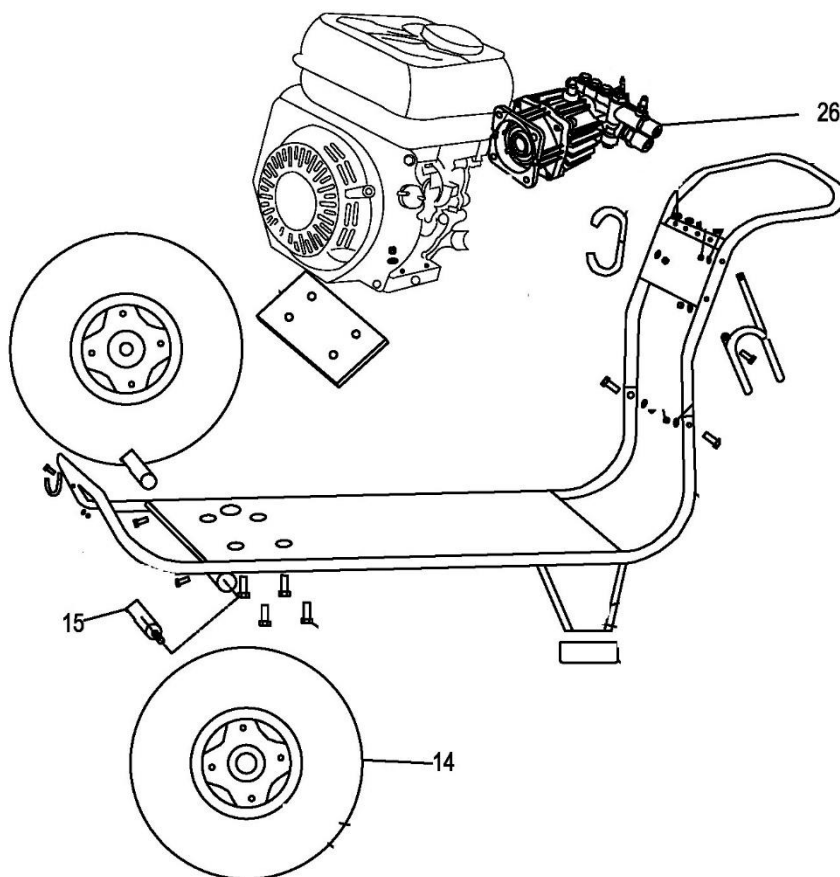

HECHT[®] 3220

made for garden

Pro 35,36 použijte redukci H318326

For 35,36 use reduction H318326

37 (H318326)

35

36

Position	Part number	Název	Name
Na tento stroj lze objednat již pouze níže vedené díly / Only below listed spare parts can be ordered.			
35	000318	Rotační kartáč	Rotary brush
36	000326	Rotační kartáč	Rotary brush
37	H318326	Redukce	Reduction

HECHT[®] 3220

made for garden

Position	Part number	Název	Name
18	012021500002	Startér kompletní	Starter
34	081118-100	Gufero	Oil seal
40	142105	Ložisko	Bearing
81	A969P	Svíčka zapalování	Spark plug