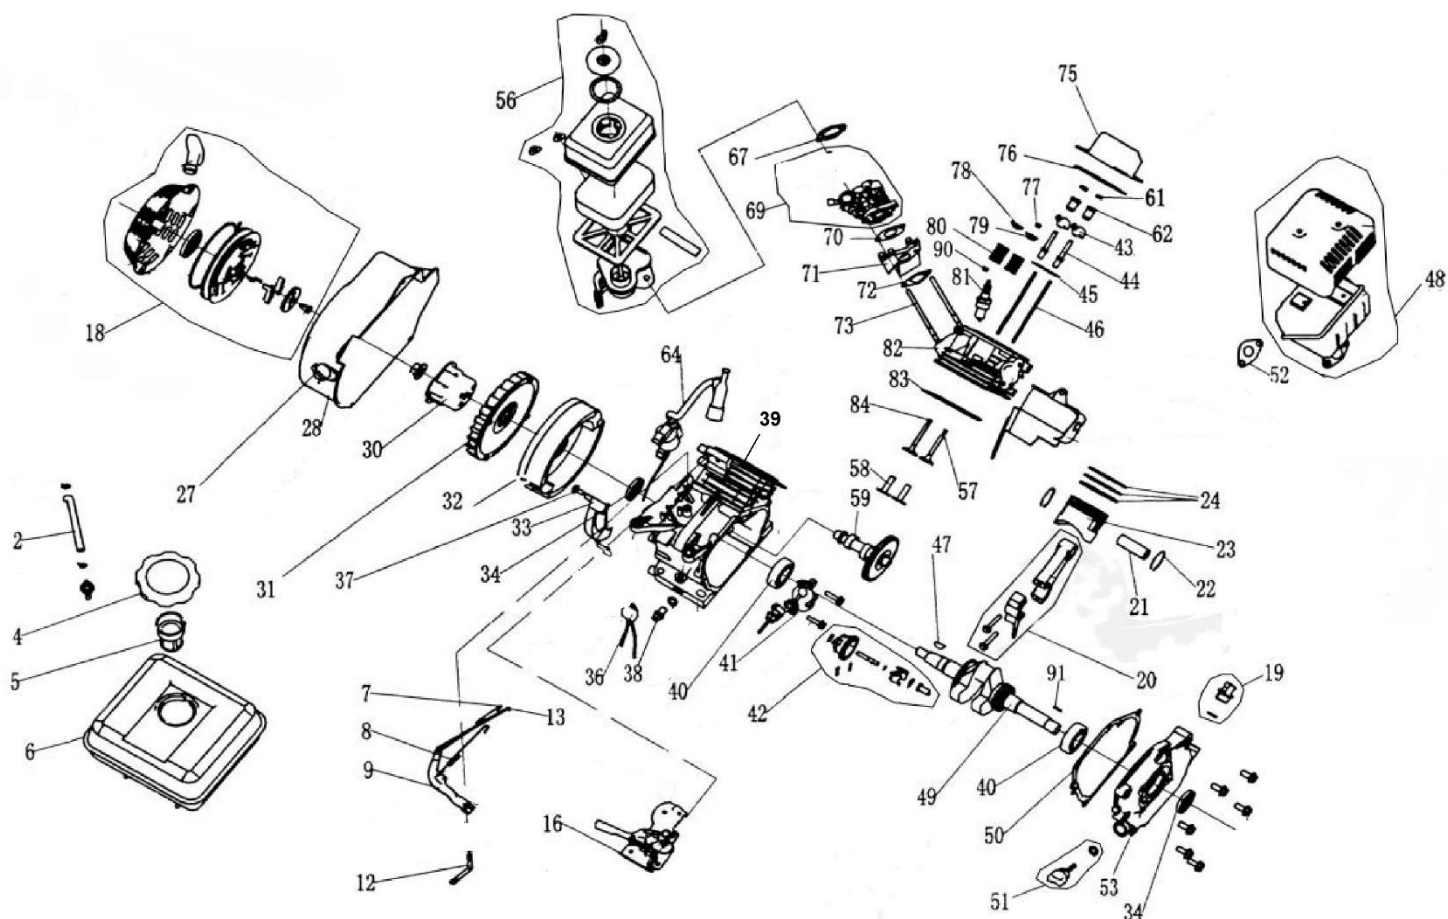

HECHT[®] 3220

made for garden

Pro 35,36 použijte redukci H318326

For 35,36 use reduction H318326

37 (H318326)

35

36

Position	Part number	Název	Name
Na tento stroj lze objednat již pouze níže vedené díly / Only below listed spare parts can be ordered.			
35	000318	Rotační kartáč	Rotary brush
36	000326	Rotační kartáč	Rotary brush
37	H318326	Redukce	Reduction

HECHT[®] 3220

made for garden

Position	Part number	Název	Name
18	012021500002	Startér kompletní	Starter
34	081118-100	Gufero	Oil seal
40	142105	Ložisko	Bearing
81	A969P	Svíčka zapalování	Spark plug