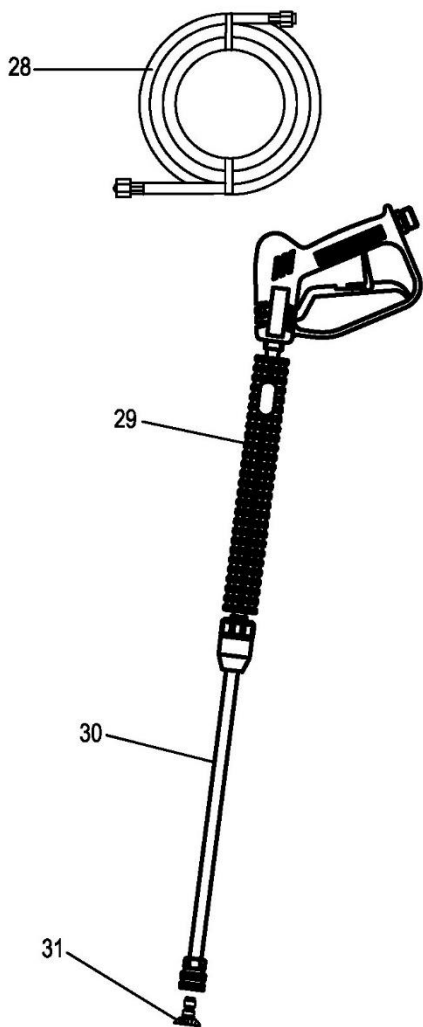

HECHT[®] 3220

made for garden

Pro 35,36 použijte redukci H318326

For 35,36 use reduction H318326

37 (H318326)

35

36

Position	Part number	Název	Name
Na tento stroj lze objednat již pouze níže vedené díly / Only below listed spare parts can be ordered.			
35	000318	Rotační kartáč	Rotary brush
36	000326	Rotační kartáč	Rotary brush
37	H318326	Redukce	Reduction

HECHT[®] 3220

made for garden

Position	Part number	Název	Name
18	012021500002	Startér kompletní	Starter
34	081118-100	Gufero	Oil seal
40	142105	Ložisko	Bearing
81	A969P	Svíčka zapalování	Spark plug