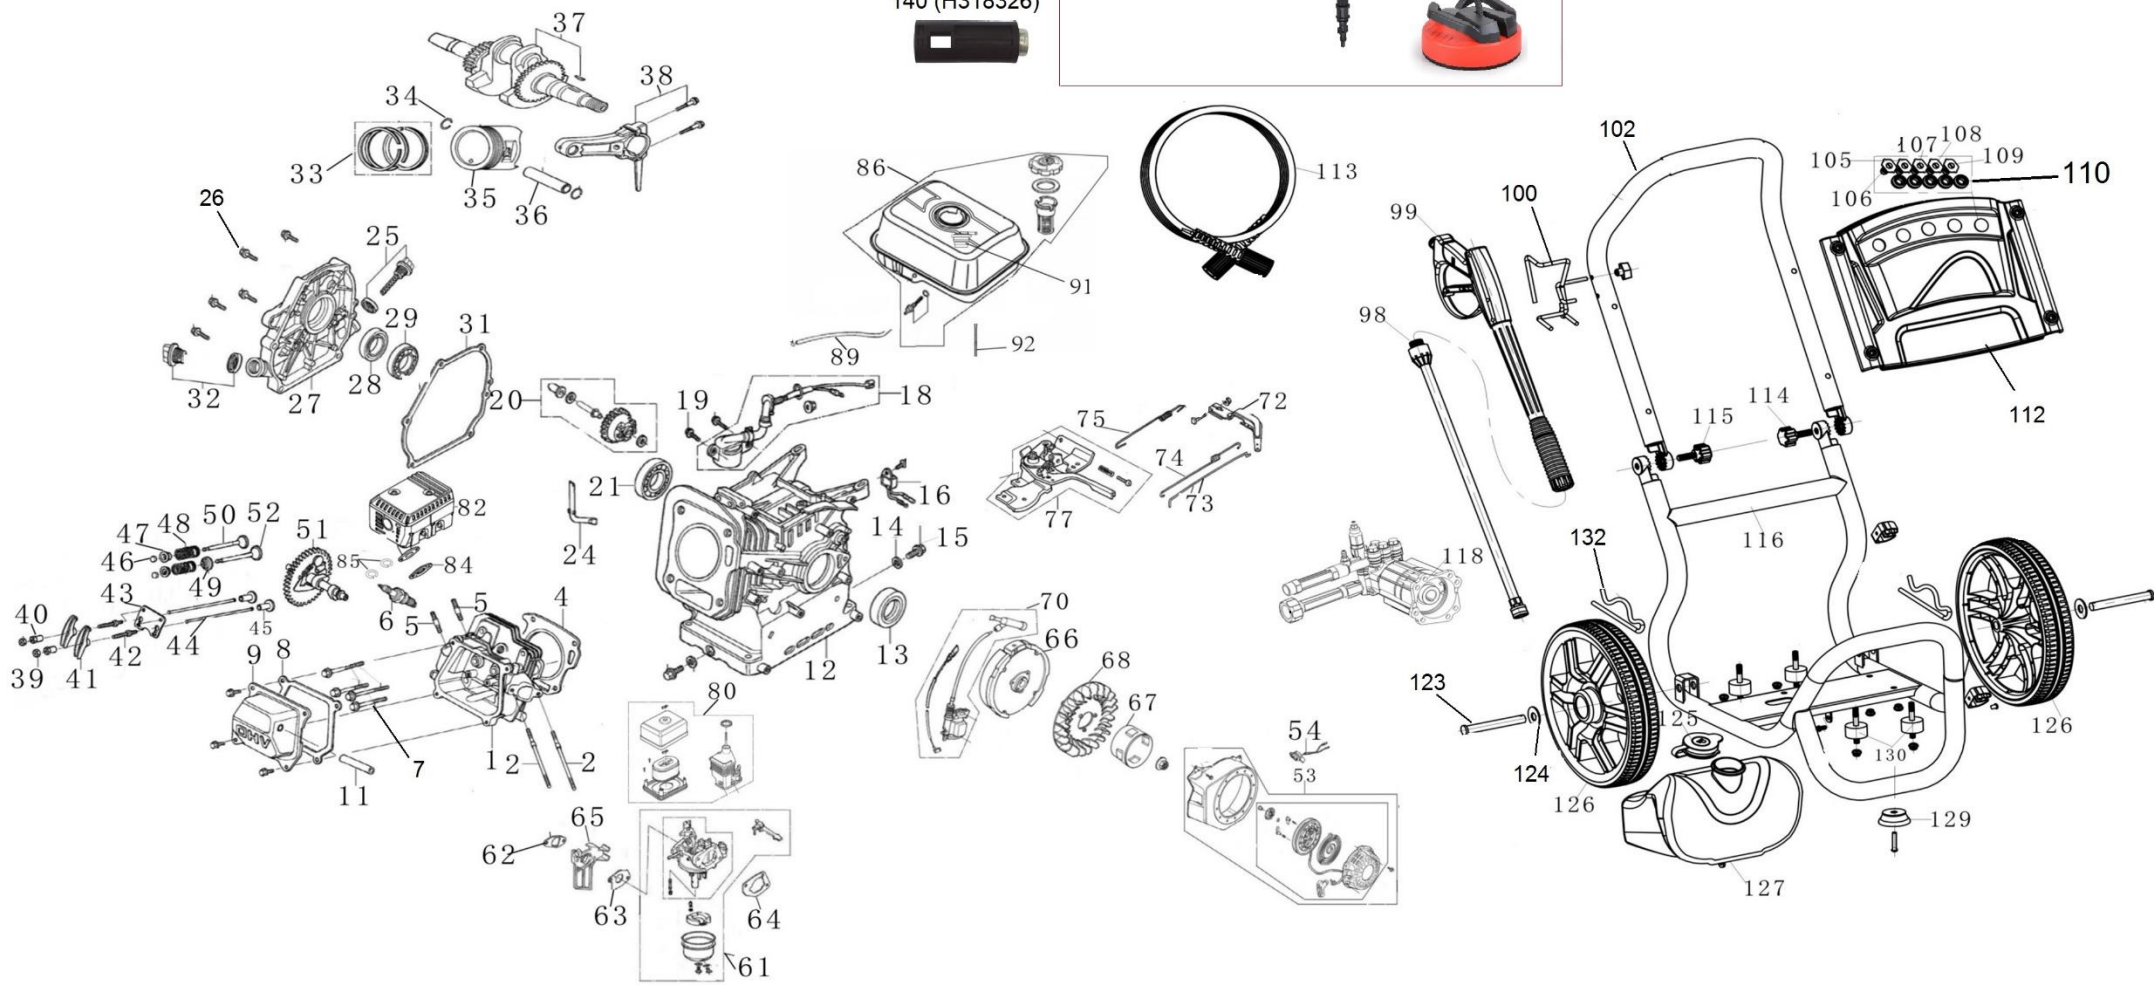

# HECHT<sup>®</sup> 3227

made for garden

Position	Part number	Název	Name
1	322700001	Hlava válce	Cylinder head
2	Nedostupné	Svorník karburátoru	Carburetor stud bolt
4	322700004	Těsnění hlavy válce	Cylinder head gasket
5	Nedostupné	Svorník výfuku	Exhaust stud bolt
6	A969P	Svíčka zapalování	Spark plug
7	322700007	Šroub	Bolt
8	322700008	Těsnění ventilového víka	Cylinder head cover gasket
9	322700009	Ventilové víko	Cylinder head cover
11	Nedostupné	Hadička odvodušnění	Breathing pipe
12	Nedostupné	Kliková skříň	Crankcase
13	Nedostupné	Gufero	Oil seal
15	Nedostupné	Vypouštěcí šroub	Oil drain bolt
16	322700016	Olejové čidlo	Oil sensor
18	322700018	Olejový spínač	Oil level switch
20	322700020	Regulátor otáček	Governor gear assembly
21	142105	Ložisko	Bearing
24	322700024	Ovládací táhlo regulátoru	Governor control rod
25	322700025	Olejová měrka	Oil dipstick
26	Nedostupné	Šroub	Screw
27	322700027	Víko klikové skříně	Crankcase cover
28	Nedostupné	Gufero	Oil seal
29	142105	Ložisko	Bearing
31	322700031	Těsnění klikové skříně	Crankcase gasket
32	322700032	Olejová zátka	Oil plug
33	322700033	Pístní kroužky sada	Piston ring set
34	322700034	Pojistka pístního čepu	Piston pin clip
35	322700035	Píst	Piston
36	322700036	Pístní čep	Piston pin
37	322700037	Kliková hřídel	Crankshaft
38	322700038	Ojnice	Connecting rod
39	Nedostupné	Matice	Valve nut
40	Nedostupné	Seřizovací matice ventilu	Valve adjusting nut
41	322700041	Vahadlo ventilu	Valve rocker arm
42	Nedostupné	Seřizovací šroub ventilu	Valve adjusting bolt
43	322700043	Vodící deska ventilu	Valve guide plate
44	Nedostupné	Zdvihací tyčka ventilu	Valve push rod
45	Nedostupné	Zdvihátko	Valve tappet