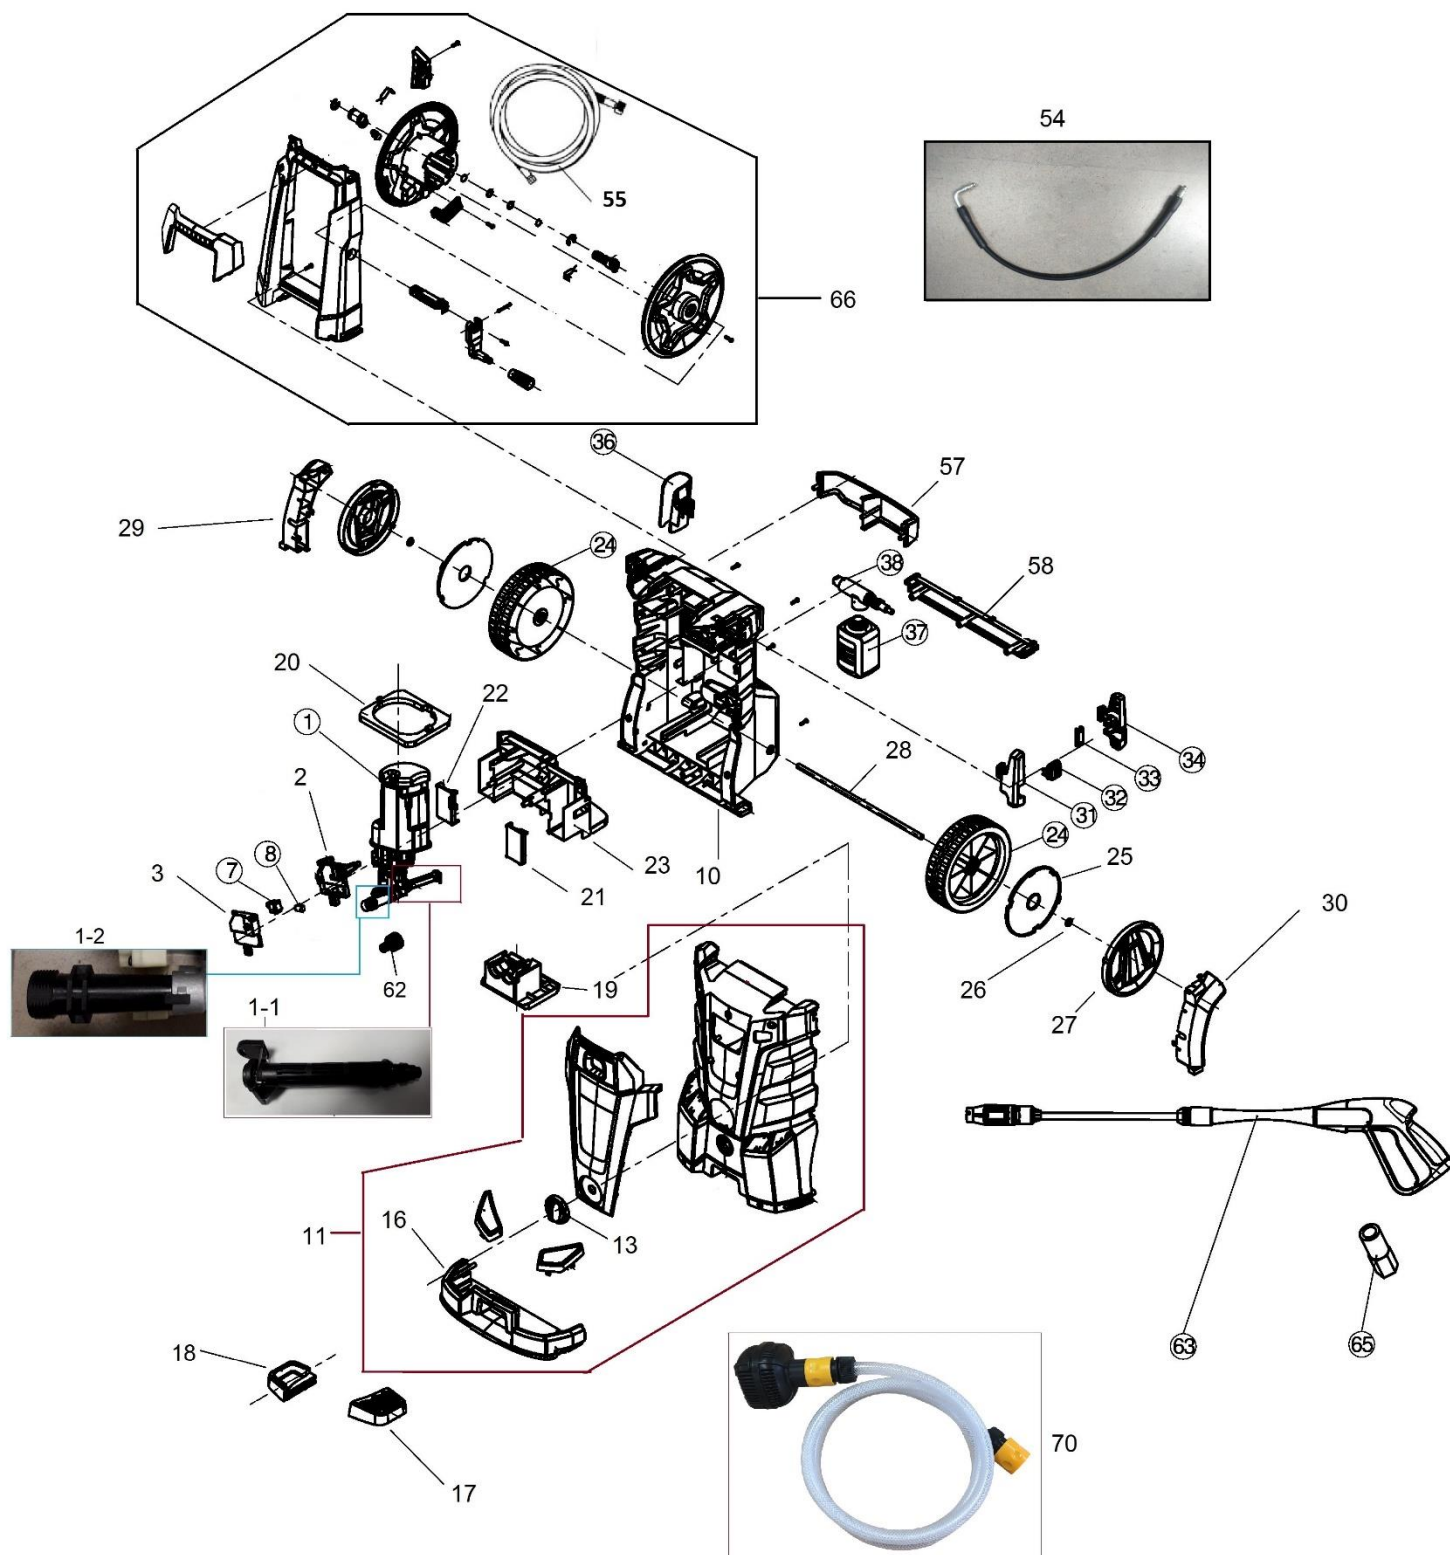

# HECHT® 324

made for garden

Position	Part number	Název	Name
1	324001001	Motor a čerpadlo	Motor and pump assembly
1-1	3240010011	Výstup čerpadla	Pump output connector
1-2	3240010012	Vstup čerpadla	Pump input connector
2	Nedostupné	Skříň spínače zadní	Rear switchbox
3	324001003	Skříň spínače přední	Front switchbox
7	324001007	Spínač	Switch
8	324001008	Mikrospínač	Microswitch
10	Nedostupné	Zadní šasí	Rear housing
11	Nedostupné	Přední šasí kompletní	Front housing assembly
13	324001013	Otočný knoflík	Knob
16	Nedostupné	Podstavec	Housing support

Position	Part number	Název	Name
17	Nedostupné	Plastová noha levá	Left foot
18	Nedostupné	Plastová noha pravá	Right foot
19	Nedostupné	Opěrný blok čerpadla	Pump support frame
20	Nedostupné	Držák motoru	Motor bracket
21	Nedostupné	Pravá krytka	Right cover
22	Nedostupné	Levá krytka	Left cover
23	Nedostupné	Spodní rám	Bottom frame
24	324001024	Kolo	Wheel
25	Nedostupné	Vnitřní kryt kola	Wheel inner cover
26	Nedostupné	Pojistka	Retainer ring
27	Nedostupné	Poklice kola	Wheel cover
28	Nedostupné	Osa kol	Wheel axle
29	Nedostupné	Kryt kola	Wheel protecting cover
30	Nedostupné	Kryt kola	Wheel protecting cover
31	324001031	Držák kabelu přední díl	Cable holder front part
32	324001032	Tlačítko	Button
33	324001033	Vložka	Baffle
34	324001034	Držák kabelu zadní díl	Cable holder rear part
36	324001036	Držák pistole	Gun holder
37	324001037	Detergenční nádoba	Detergent bottle
38	324001038	Adaptér detergenční nádoby	Bottle adapter
54	324001054	Spojovací tlaková hadice (0,6 m)	Pressure connecting hose (0,6 m)
55	Součástí pozice 66	Tlaková hadice	Pressure hose
62	324001062	Vstupní adaptér hadice	Intake connector
63	Nedostupné	Pistole kompletní	Pressure gun assembly
65	324001065	Redukce	Adapter
66	Nedostupné	Buben kompletní vč. hadice	Hose reel incl. Hose
70	HECHT0000324	Sací hadice	Suction hose
81	324001081	O kroužek	O ring

Nedodává se jako náhradní díl – servisní karta. / Not supplied as a spare part - service card.