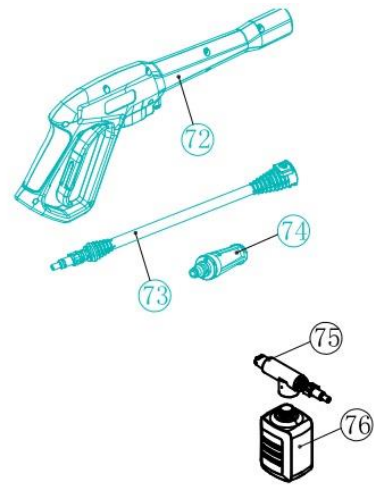

HECHT® 324

made for garden

Position	Part number	Název	Name
1	324011001	Motor s čerpadlem	Motor with pump
Nedodává se jako ND, servisní karta.			
5	324011005	Vstup čerpadla	Pump intake
6	324011006	Pojistka na vstupu	Intake clip
7	324011007	O kroužek	O ring
12	324011012	Tlakový spínač	Pressure switch
16	324011016	Spínač	Switch
23	Nedostupné	Zadní šasí	Rear housing
24	Nedostupné	Přední šasí	Front housing
30	Nedostupné	Plastová noha levá	Left foot
31	Nedostupné	Plastová noha pravá	Right foot
32	Nedostupné	Opěrný blok čerpadla	Pump support frame
33	Nedostupné	Držák motoru	Motor bracket
36	Nedostupné	Spodní rám	Bottom frame
37	324001024	Kolo	Wheel
38	Nedostupné	Vnitřní kryt kola	Wheel inner cover
39	Nedostupné	Pojistka	Retainer ring
40	Nedostupné	Poklice kola	Wheel cover
41	Nedostupné	Osa kol	Wheel axle
42	Nedostupné	Kryt kola	Wheel protecting cover
43	Nedostupné	Kryt kola	Wheel protecting cover
44	324001034	Držák kabelu zadní díl	Cable holder rear part
45	324001032	Tlačítko	Button
46	324001033	Vložka	Baffle
47	324001031	Držák kabelu přední díl	Cable holder front part
48	324001036	Držák pistole	Gun holder
65	324001054	Spojovací tlaková hadice (0,6 m)	Pressure connecting hose (0,6 m)
66	324011066	Buben kompletní vč. hadice	Hose reel incl. Hose
72	324011072	Pistole	Pressure gun
73	324011073	Nástavec pistole	Lance
74	324011074	Tryska	Nozzle
75	324001038	Adaptér detergenční nádoby	Bottle adapter
76	324001037	Detergenční nádoba	Detergent bottle
77	324001062	Vstupní adaptér hadice	Intake connector
80	HECHT0000324	Sací hadice	Suction hose
81	324001081	O kroužek	O ring
Nedodává se jako ND, servisní karta. / Not supplied as SP, service card.			