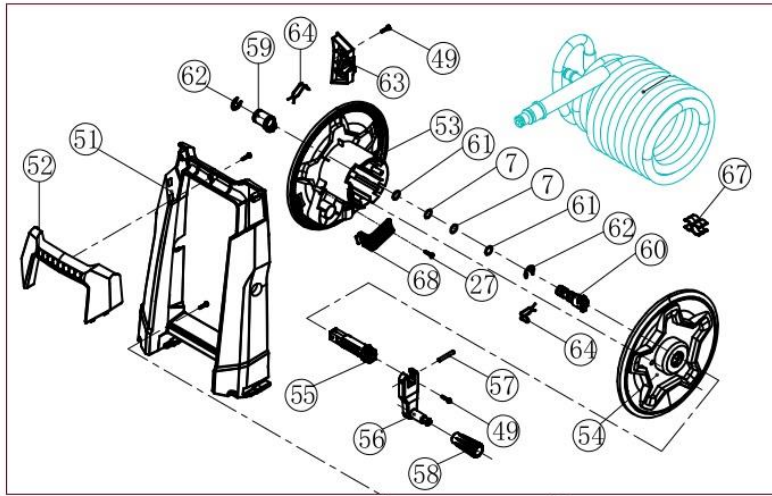

HECHT® 324

made for garden

Position	Part number	Název	Name
1	324011001	Motor s čerpadlem	Motor with pump
Nedodává se jako ND, servisní karta.			
5	324011005	Vstup čerpadla	Pump intake
6	324011006	Pojistka na vstupu	Intake clip
7	324011007	O kroužek	O ring
12	324011012	Tlakový spínač	Pressure switch
16	324011016	Spínač	Switch
23	Nedostupné	Zadní šasí	Rear housing
24	Nedostupné	Přední šasí	Front housing
30	Nedostupné	Plastová noha levá	Left foot
31	Nedostupné	Plastová noha pravá	Right foot
32	Nedostupné	Opěrný blok čerpadla	Pump support frame
33	Nedostupné	Držák motoru	Motor bracket
36	Nedostupné	Spodní rám	Bottom frame
37	324001024	Kolo	Wheel
38	Nedostupné	Vnitřní kryt kola	Wheel inner cover
39	Nedostupné	Pojistka	Retainer ring
40	Nedostupné	Poklice kola	Wheel cover
41	Nedostupné	Osa kol	Wheel axle
42	Nedostupné	Kryt kola	Wheel protecting cover
43	Nedostupné	Kryt kola	Wheel protecting cover
44	324001034	Držák kabelu zadní díl	Cable holder rear part
45	324001032	Tlačítko	Button
46	324001033	Vložka	Baffle
47	324001031	Držák kabelu přední díl	Cable holder front part
48	324001036	Držák pistole	Gun holder
65	324001054	Spojovací tlaková hadice (0,6 m)	Pressure connecting hose (0,6 m)
66	324011066	Buben kompletní vč. hadice	Hose reel incl. Hose
72	324011072	Pistole	Pressure gun
73	324011073	Nástavec pistole	Lance
74	324011074	Tryska	Nozzle
75	324001038	Adaptér detergenční nádoby	Bottle adapter
76	324001037	Detergenční nádoba	Detergent bottle
77	324001062	Vstupní adaptér hadice	Intake connector
80	HECHT0000324	Sací hadice	Suction hose
81	324001081	O kroužek	O ring
Nedodává se jako ND, servisní karta. / Not supplied as SP, service card.			