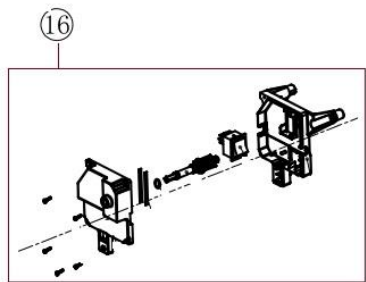

HECHT® 324

made for garden

Position	Part number	Název	Name
1	324011001	Motor s čerpadlem	Motor with pump
Nedodává se jako ND, servisní karta.			
5	324011005	Vstup čerpadla	Pump intake
6	324011006	Pojistka na vstupu	Intake clip
7	324011007	O kroužek	O ring
12	324011012	Tlakový spínač	Pressure switch
16	324011016	Spínač	Switch
23	Nedostupné	Zadní šasí	Rear housing
24	Nedostupné	Přední šasí	Front housing
30	Nedostupné	Plastová noha levá	Left foot
31	Nedostupné	Plastová noha pravá	Right foot
32	Nedostupné	Opěrný blok čerpadla	Pump support frame
33	Nedostupné	Držák motoru	Motor bracket
36	Nedostupné	Spodní rám	Bottom frame
37	324001024	Kolo	Wheel
38	Nedostupné	Vnitřní kryt kola	Wheel inner cover
39	Nedostupné	Pojistka	Retainer ring
40	Nedostupné	Poklice kola	Wheel cover
41	Nedostupné	Osa kol	Wheel axle
42	Nedostupné	Kryt kola	Wheel protecting cover
43	Nedostupné	Kryt kola	Wheel protecting cover
44	324001034	Držák kabelu zadní díl	Cable holder rear part
45	324001032	Tlačítko	Button
46	324001033	Vložka	Baffle
47	324001031	Držák kabelu přední díl	Cable holder front part
48	324001036	Držák pistole	Gun holder
65	324001054	Spojovací tlaková hadice (0,6 m)	Pressure connecting hose (0,6 m)
66	324011066	Buben kompletní vč. hadice	Hose reel incl. Hose
72	324011072	Pistole	Pressure gun
73	324011073	Nástavec pistole	Lance
74	324011074	Tryska	Nozzle
75	324001038	Adaptér detergenční nádoby	Bottle adapter
76	324001037	Detergenční nádoba	Detergent bottle
77	324001062	Vstupní adaptér hadice	Intake connector
80	HECHT0000324	Sací hadice	Suction hose
81	324001081	O kroužek	O ring
Nedodává se jako ND, servisní karta. / Not supplied as SP, service card.			