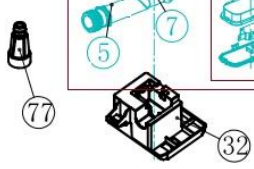

HECHT® 324

made for garden

Position	Part number	Název	Name
1	324011001	Motor s čerpadlem	Motor with pump
Nedodává se jako ND, servisní karta.			
5	324011005	Vstup čerpadla	Pump intake
6	324011006	Pojistka na vstupu	Intake clip
7	324011007	O kroužek	O ring
12	324011012	Tlakový spínač	Pressure switch
16	324011016	Spínač	Switch
23	Nedostupné	Zadní šasí	Rear housing
24	Nedostupné	Přední šasí	Front housing
30	Nedostupné	Plastová noha levá	Left foot
31	Nedostupné	Plastová noha pravá	Right foot
32	Nedostupné	Opěrný blok čerpadla	Pump support frame
33	Nedostupné	Držák motoru	Motor bracket
36	Nedostupné	Spodní rám	Bottom frame
37	324001024	Kolo	Wheel
38	Nedostupné	Vnitřní kryt kola	Wheel inner cover
39	Nedostupné	Pojistka	Retainer ring
40	Nedostupné	Poklice kola	Wheel cover
41	Nedostupné	Osa kol	Wheel axle
42	Nedostupné	Kryt kola	Wheel protecting cover
43	Nedostupné	Kryt kola	Wheel protecting cover
44	324001034	Držák kabelu zadní díl	Cable holder rear part
45	324001032	Tlačítko	Button
46	324001033	Vložka	Baffle
47	324001031	Držák kabelu přední díl	Cable holder front part
48	324001036	Držák pistole	Gun holder
65	324001054	Spojovací tlaková hadice (0,6 m)	Pressure connecting hose (0,6 m)
66	324011066	Buben kompletní vč. hadice	Hose reel incl. Hose
72	324011072	Pistole	Pressure gun
73	324011073	Nástavec pistole	Lance
74	324011074	Tryska	Nozzle
75	324001038	Adaptér detergenční nádoby	Bottle adapter
76	324001037	Detergenční nádoba	Detergent bottle
77	324001062	Vstupní adaptér hadice	Intake connector
80	HECHT0000324	Sací hadice	Suction hose
81	324001081	O kroužek	O ring
Nedodává se jako ND, servisní karta. / Not supplied as SP, service card.			