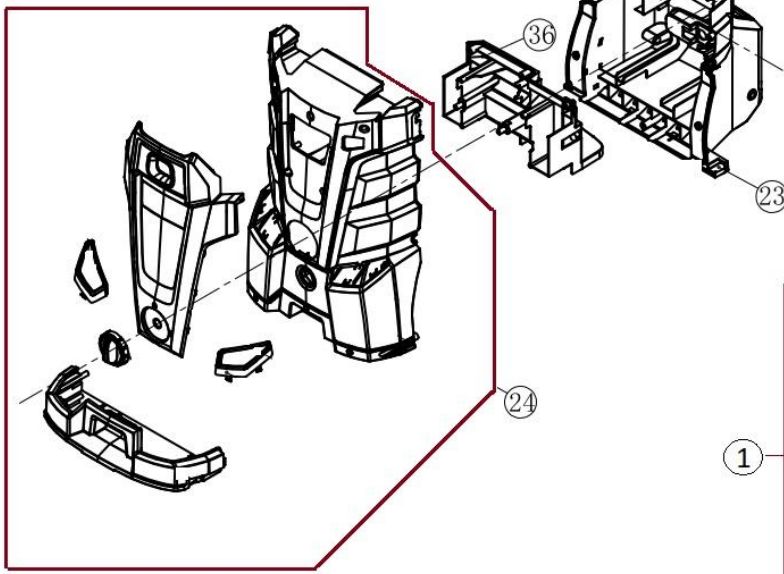

HECHT® 324

made for garden

Position	Part number	Název	Name
1	324011001	Motor s čerpadlem	Motor with pump
Nedodává se jako ND, servisní karta.			
5	324011005	Vstup čerpadla	Pump intake
6	324011006	Pojistka na vstupu	Intake clip
7	324011007	O kroužek	O ring
12	324011012	Tlakový spínač	Pressure switch
16	324011016	Spínač	Switch
23	Nedostupné	Zadní šasí	Rear housing
24	Nedostupné	Přední šasí	Front housing
30	Nedostupné	Plastová noha levá	Left foot
31	Nedostupné	Plastová noha pravá	Right foot
32	Nedostupné	Opěrný blok čerpadla	Pump support frame
33	Nedostupné	Držák motoru	Motor bracket
36	Nedostupné	Spodní rám	Bottom frame
37	324001024	Kolo	Wheel
38	Nedostupné	Vnitřní kryt kola	Wheel inner cover
39	Nedostupné	Pojistka	Retainer ring
40	Nedostupné	Poklice kola	Wheel cover
41	Nedostupné	Osa kol	Wheel axle
42	Nedostupné	Kryt kola	Wheel protecting cover
43	Nedostupné	Kryt kola	Wheel protecting cover
44	324001034	Držák kabelu zadní díl	Cable holder rear part
45	324001032	Tlačítko	Button
46	324001033	Vložka	Baffle
47	324001031	Držák kabelu přední díl	Cable holder front part
48	324001036	Držák pistole	Gun holder
65	324001054	Spojovací tlaková hadice (0,6 m)	Pressure connecting hose (0,6 m)
66	324011066	Buben kompletní vč. hadice	Hose reel incl. Hose
72	324011072	Pistole	Pressure gun
73	324011073	Nástavec pistole	Lance
74	324011074	Tryska	Nozzle
75	324001038	Adaptér detergenční nádoby	Bottle adapter
76	324001037	Detergenční nádoba	Detergent bottle
77	324001062	Vstupní adaptér hadice	Intake connector
80	HECHT0000324	Sací hadice	Suction hose
81	324001081	O kroužek	O ring
Nedodává se jako ND, servisní karta. / Not supplied as SP, service card.			