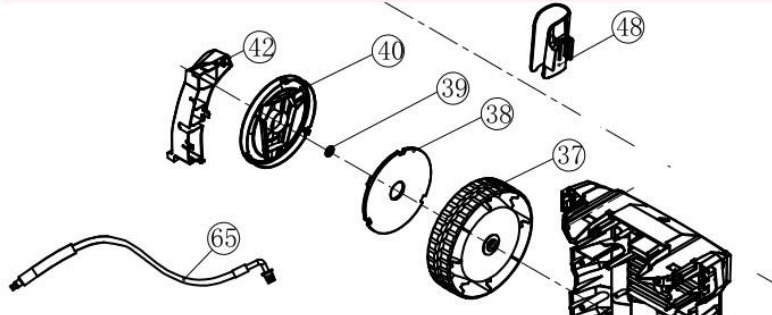

HECHT® 324

made for garden

Position	Part number	Název	Name
1	324011001	Motor s čerpadlem	Motor with pump
Nedodává se jako ND, servisní karta.			
5	324011005	Vstup čerpadla	Pump intake
6	324011006	Pojistka na vstupu	Intake clip
7	324011007	O kroužek	O ring
12	324011012	Tlakový spínač	Pressure switch
16	324011016	Spínač	Switch
23	Nedostupné	Zadní šasí	Rear housing
24	Nedostupné	Přední šasí	Front housing
30	Nedostupné	Plastová noha levá	Left foot
31	Nedostupné	Plastová noha pravá	Right foot
32	Nedostupné	Opěrný blok čerpadla	Pump support frame
33	Nedostupné	Držák motoru	Motor bracket
36	Nedostupné	Spodní rám	Bottom frame
37	324001024	Kolo	Wheel
38	Nedostupné	Vnitřní kryt kola	Wheel inner cover
39	Nedostupné	Pojistka	Retainer ring
40	Nedostupné	Poklice kola	Wheel cover
41	Nedostupné	Osa kol	Wheel axle
42	Nedostupné	Kryt kola	Wheel protecting cover
43	Nedostupné	Kryt kola	Wheel protecting cover
44	324001034	Držák kabelu zadní díl	Cable holder rear part
45	324001032	Tlačítko	Button
46	324001033	Vložka	Baffle
47	324001031	Držák kabelu přední díl	Cable holder front part
48	324001036	Držák pistole	Gun holder
65	324001054	Spojovací tlaková hadice (0,6 m)	Pressure connecting hose (0,6 m)
66	324011066	Buben kompletní vč. hadice	Hose reel incl. Hose
72	324011072	Pistole	Pressure gun
73	324011073	Nástavec pistole	Lance
74	324011074	Tryska	Nozzle
75	324001038	Adaptér detergenční nádoby	Bottle adapter
76	324001037	Detergenční nádoba	Detergent bottle
77	324001062	Vstupní adaptér hadice	Intake connector
80	HECHT0000324	Sací hadice	Suction hose
81	324001081	O kroužek	O ring
Nedodává se jako ND, servisní karta. / Not supplied as SP, service card.			