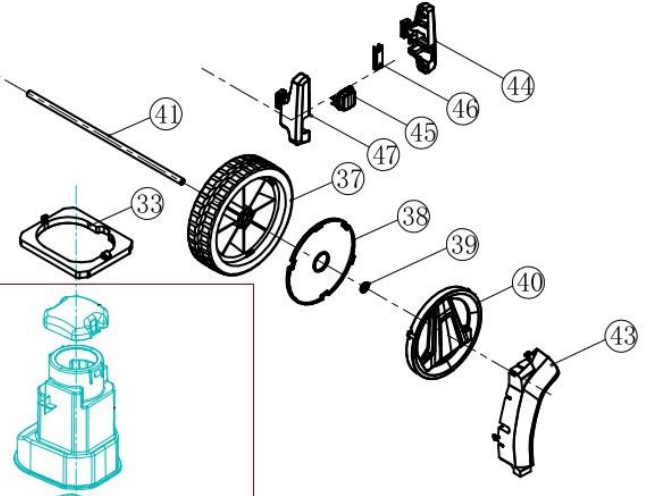

HECHT® 324

made for garden

Position	Part number	Název	Name
1	324011001	Motor s čerpadlem	Motor with pump
Nedodává se jako ND, servisní karta.			
5	324011005	Vstup čerpadla	Pump intake
6	324011006	Pojistka na vstupu	Intake clip
7	324011007	O kroužek	O ring
12	324011012	Tlakový spínač	Pressure switch
16	324011016	Spínač	Switch
23	Nedostupné	Zadní šasí	Rear housing
24	Nedostupné	Přední šasí	Front housing
30	Nedostupné	Plastová noha levá	Left foot
31	Nedostupné	Plastová noha pravá	Right foot
32	Nedostupné	Opěrný blok čerpadla	Pump support frame
33	Nedostupné	Držák motoru	Motor bracket
36	Nedostupné	Spodní rám	Bottom frame
37	324001024	Kolo	Wheel
38	Nedostupné	Vnitřní kryt kola	Wheel inner cover
39	Nedostupné	Pojistka	Retainer ring
40	Nedostupné	Poklice kola	Wheel cover
41	Nedostupné	Osa kol	Wheel axle
42	Nedostupné	Kryt kola	Wheel protecting cover
43	Nedostupné	Kryt kola	Wheel protecting cover
44	324001034	Držák kabelu zadní díl	Cable holder rear part
45	324001032	Tlačítko	Button
46	324001033	Vložka	Baffle
47	324001031	Držák kabelu přední díl	Cable holder front part
48	324001036	Držák pistole	Gun holder
65	324001054	Spojovací tlaková hadice (0,6 m)	Pressure connecting hose (0,6 m)
66	324011066	Buben kompletní vč. hadice	Hose reel incl. Hose
72	324011072	Pistole	Pressure gun
73	324011073	Nástavec pistole	Lance
74	324011074	Tryska	Nozzle
75	324001038	Adaptér detergenční nádoby	Bottle adapter
76	324001037	Detergenční nádoba	Detergent bottle
77	324001062	Vstupní adaptér hadice	Intake connector
80	HECHT0000324	Sací hadice	Suction hose
81	324001081	O kroužek	O ring
Nedodává se jako ND, servisní karta. / Not supplied as SP, service card.			