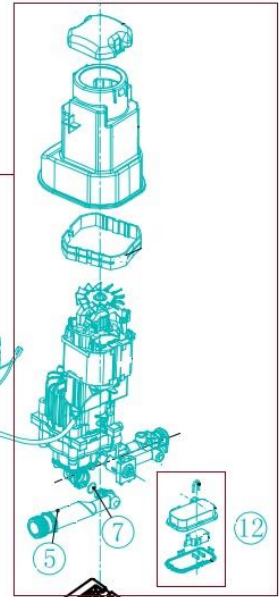

HECHT® 324

made for garden

Position	Part number	Název	Name
1	324011001	Motor s čerpadlem	Motor with pump
Nedodává se jako ND, servisní karta.			
5	324011005	Vstup čerpadla	Pump intake
6	324011006	Pojistka na vstupu	Intake clip
7	324011007	O kroužek	O ring
12	324011012	Tlakový spínač	Pressure switch
16	324011016	Spínač	Switch
23	Nedostupné	Zadní šasí	Rear housing
24	Nedostupné	Přední šasí	Front housing
30	Nedostupné	Plastová noha levá	Left foot
31	Nedostupné	Plastová noha pravá	Right foot
32	Nedostupné	Opěrný blok čerpadla	Pump support frame
33	Nedostupné	Držák motoru	Motor bracket
36	Nedostupné	Spodní rám	Bottom frame
37	324001024	Kolo	Wheel
38	Nedostupné	Vnitřní kryt kola	Wheel inner cover
39	Nedostupné	Pojistka	Retainer ring
40	Nedostupné	Poklice kola	Wheel cover
41	Nedostupné	Osa kol	Wheel axle
42	Nedostupné	Kryt kola	Wheel protecting cover
43	Nedostupné	Kryt kola	Wheel protecting cover
44	324001034	Držák kabelu zadní díl	Cable holder rear part
45	324001032	Tlačítko	Button
46	324001033	Vložka	Baffle
47	324001031	Držák kabelu přední díl	Cable holder front part
48	324001036	Držák pistole	Gun holder
65	324001054	Spojovací tlaková hadice (0,6 m)	Pressure connecting hose (0,6 m)
66	324011066	Buben kompletní vč. hadice	Hose reel incl. Hose
72	324011072	Pistole	Pressure gun
73	324011073	Nástavec pistole	Lance
74	324011074	Tryska	Nozzle
75	324001038	Adaptér detergenční nádoby	Bottle adapter
76	324001037	Detergenční nádoba	Detergent bottle
77	324001062	Vstupní adaptér hadice	Intake connector
80	HECHT0000324	Sací hadice	Suction hose
81	324001081	O kroužek	O ring
Nedodává se jako ND, servisní karta. / Not supplied as SP, service card.			