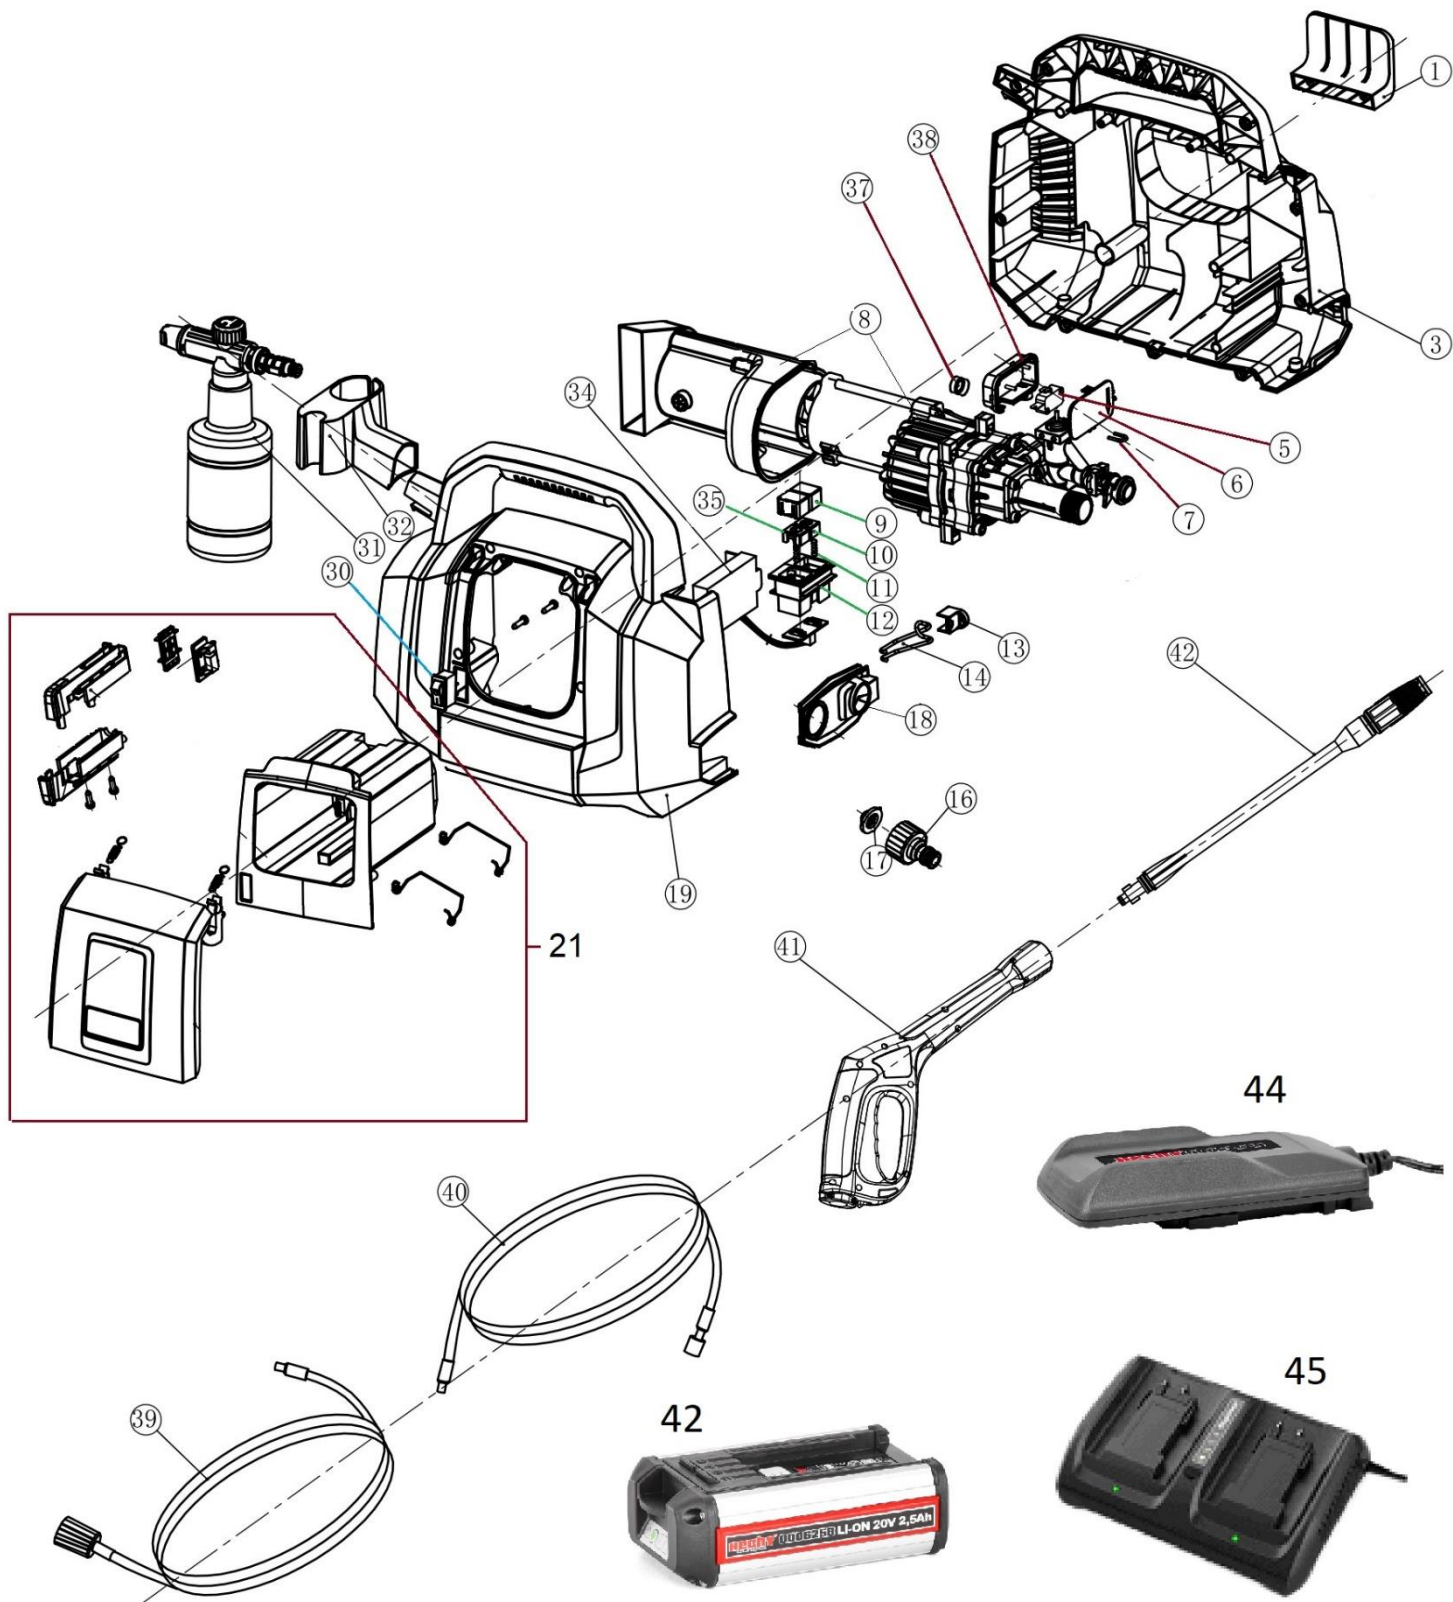

HECHT[®] 3425

made for garden

Position	Part number	Název	Name
1	342500001	Držák hadice	Tube holder
3,19	342500003	Plastový kryt	Plastic housing
5-7,37,38	342500005	Spínač motoru	Motor switch
8	342500008	Motor a čerpadlo kompletní	Motor and pump assembly
9-12,35	342500012	Skříň tlačítka	Case button
13,14,18	342500014	Západka	Stopper
16,17	342500016	Konektor hadice se sítkem	Tube connector with sieve
20	342500020	Skříň baterie	Battery case

Position	Part number	Název	Name
30	342500030	Spínač ON/OFF	Switch ON/OFF
31	342500031	Nádobka	Bottle
32	342500032	Držák pistole	Gun holder
34	342500034	Elektronika	Controller
39	342500039	Přívodní hadice	Intake pipe
40	342500040	Tlaková hadice	Pressure hose
41	342500041	Pistole	Pressure gun
42	342500042	Nástavec s tryskou	Extension lance with nozzle
43	000625B	Akumulátor 20V2,5Ah	Battery 20V2,5Ah
44	000620CH	Nabíječka	Charger
45	HECHT000625CH	Nabíječka (2 akumulátory současně)	Charger (2 batteries simultaneously)