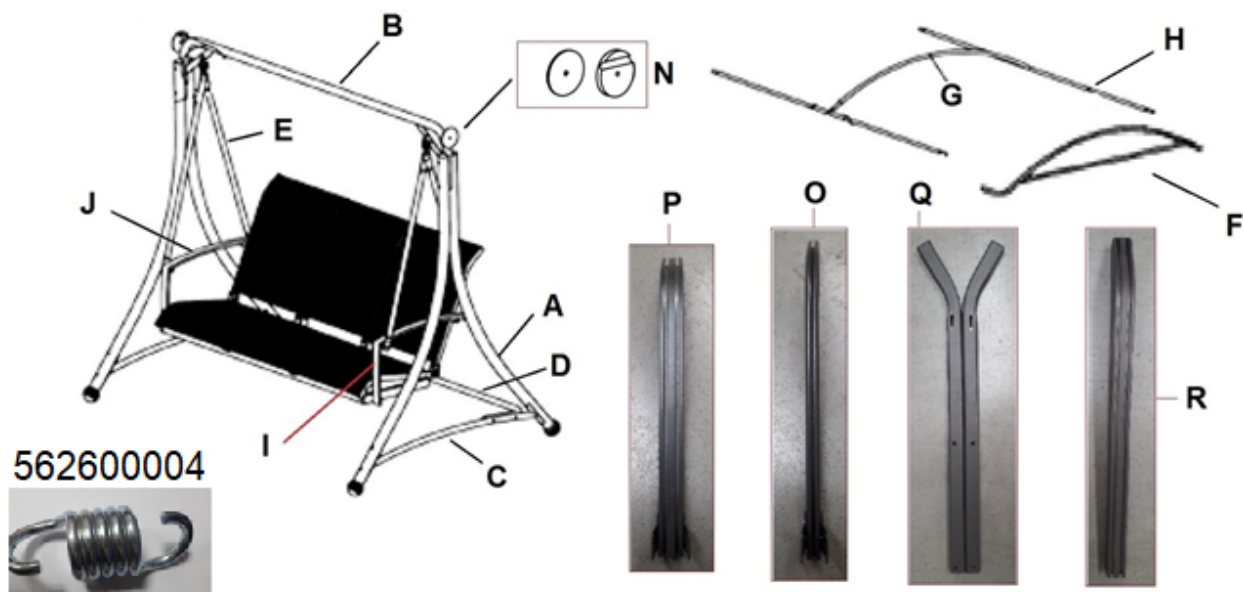

31

BERLIN – ŠEDÁ BARVA			
Position	Part number	Název	Name
1	562600001	Potah střechy	Roof cover
2	562600002	1/3 Potahu opěradla	Back overlay
3	562600003	1/3 Potahu sedáku	Bottom overlay
BERLIN – MODRÁ BARVA			
Position	Part number	Název	Name
1	562610001	Potah střechy	Roof cover
2	562610002	1/3 Potahu opěradla	Back overlay
3	562610003	1/3 Potahu sedáku	Bottom overlay
BERLIN G			
Position	Part number	Název	Name
1	562600001G	Potah střechy G	Roof cover G
2	562600002G	1/3 Potahu opěradla	Back overlay
3	562600003G	1/3 Potahu sedáku	Bottom overlay
BERLIN GD			
Position	Part number	Název	Name
1	562600001GD	Potah střechy GD	Roof cover GD
2	562600002GD	1/3 Potahu opěradla	Back overlay
3	562600003GD	1/3 Potahu sedáku	Bottom overlay
BERLIN D – BERLIN HONEY			
Position	Part number	Název	Name
1	562600001D	Potah střechy – hnědý	Roof cover - brown
2	562600002D	1/3 Potahu opěradla	Back overlay
3	562600003D	1/3 Potahu sedáku	Bottom overlay
31	562600031D	Postranní kapsa	Side pocket
BERLIN S			
Position	Part number	Název	Name
1	562600001S	Potah střechy – béžový	Roof cover – beige
2	562600002S	1/3 Potahu opěradla	Back overlay
3	562600003S	1/3 Potahu sedáku	Bottom overlay
BERLIN W			
Position	Part number	Název	Name
1	562600001W	Potah střechy	Roof cover
2	562600002W	1/3 Potahu opěradla	Back overlay
3	562600003W	1/3 Potahu sedáku	Bottom overlay
31	562600031W	Postranní kapsa	Side pocket