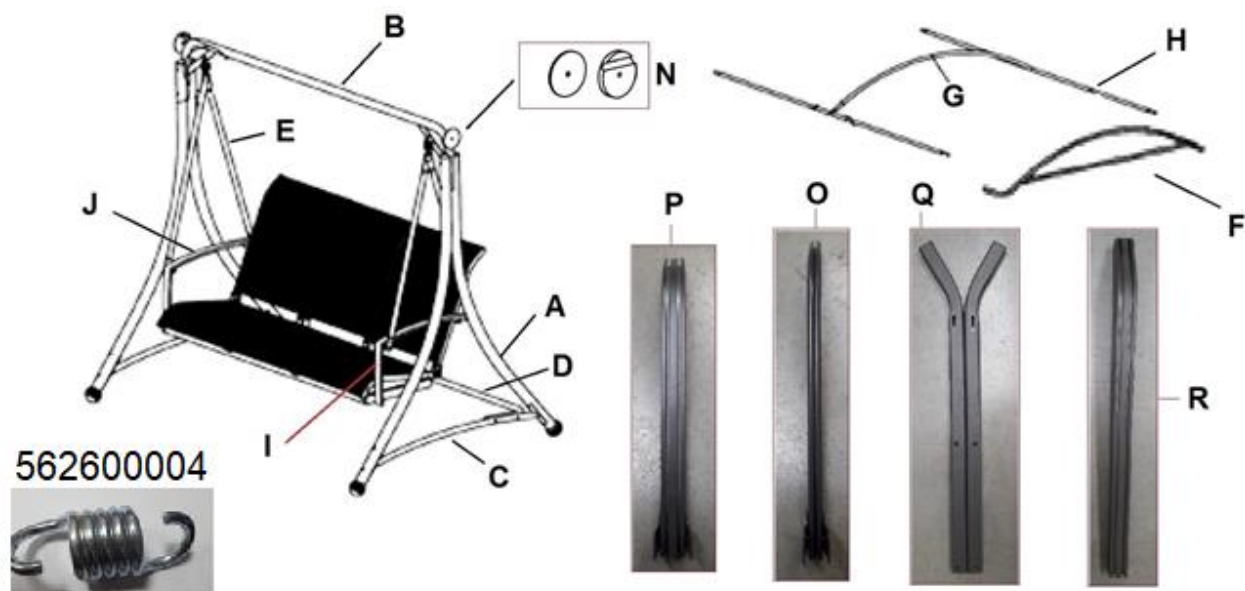

31

BERLIN – ŠEDÁ BARVA			
Position	Part number	Název	Name
1	562600001	Potah střechy - šedá	Roof cover - grey
2	562600002	1/3 Potahu opěradla	Back overlay
3	562600003	1/3 Potahu sedáku	Bottom overlay
BERLIN – MODRÁ BARVA			
Position	Part number	Název	Name
1	562610001	Potah střechy - modrý	Roof cover - blue
2	562610002	1/3 Potahu opěradla	Back overlay
3	562610003	1/3 Potahu sedáku	Bottom overlay
BERLIN G			
Position	Part number	Název	Name
1	562600001G	Potah střechy G	Roof cover G
2	562600002G	1/3 Potahu opěradla	Back overlay
3	562600003G	1/3 Potahu sedáku	Bottom overlay
BERLIN GD			
Position	Part number	Název	Name
1	562600001GD	Potah střechy GD	Roof cover GD
2	562600002GD	1/3 Potahu opěradla	Back overlay
3	562600003GD	1/3 Potahu sedáku	Bottom overlay
BERLIN D – BERLIN HONEY			
Position	Part number	Název	Name
1	562600001D	Potah střechy – hnědý	Roof cover - brown
2	562600002D	1/3 Potahu opěradla	Back overlay
3	562600003D	1/3 Potahu sedáku	Bottom overlay
31	562600031D	Postranní kapsa	Side pocket
BERLIN S			
Position	Part number	Název	Name
1	562600001S	Potah střechy – béžový	Roof cover – beige
2	562600002S	1/3 Potahu opěradla	Back overlay
3	562600003S	1/3 Potahu sedáku	Bottom overlay
BERLIN W			
Position	Part number	Název	Name
1	562600001W	Potah střechy	Roof cover
2	562600002W	1/3 Potahu opěradla	Back overlay
3	562600003W	1/3 Potahu sedáku	Bottom overlay
31	562600031W	Postranní kapsa	Side pocket