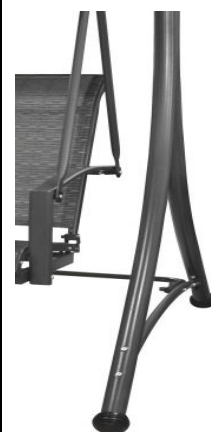

Tmavý odstín – Dark shade

Position	Part number	Název	Name
A	562600014D	Opěrná noha	Support leg
B	562600006D	Horní nosník	Upper beam
C	562600007D	Boční spojovací tyč	Side connecting bar
D	562600008D	Zadní spojovací tyč	Rear connecting bar
E	562600009D	Závěsná tyč	Hanging bar
F	562600010D	Boční nosník střechy	Roof side support
G	562600005D	Příčný nosník střechy	Roof crosswise support
H	562600004D	Podélný nosník střechy	Roof lengthwise support
I	562600011D	Levá opěrka	Left armrest
J	562600012D	Pravá opěrka	Right armrest
N	562600025	Plastový díl střechy (pár)	Plastic round part (pair)
O	562600024D	Lišta potahu sedadla krajní (pár)	Side bar – Seat (pair)
P	562600026D	Lišta potahu sedadla středová	Middle bar - Seat
Q	562600027D	Lišta potahu opěradla krajní (pár)	Side bar – Backrest (pair)
R	562600028D	Lišta potahu opěradla středová	Middle bar - Backrest
	562600013D	Příbal - Spojovací materiál	Bolt set