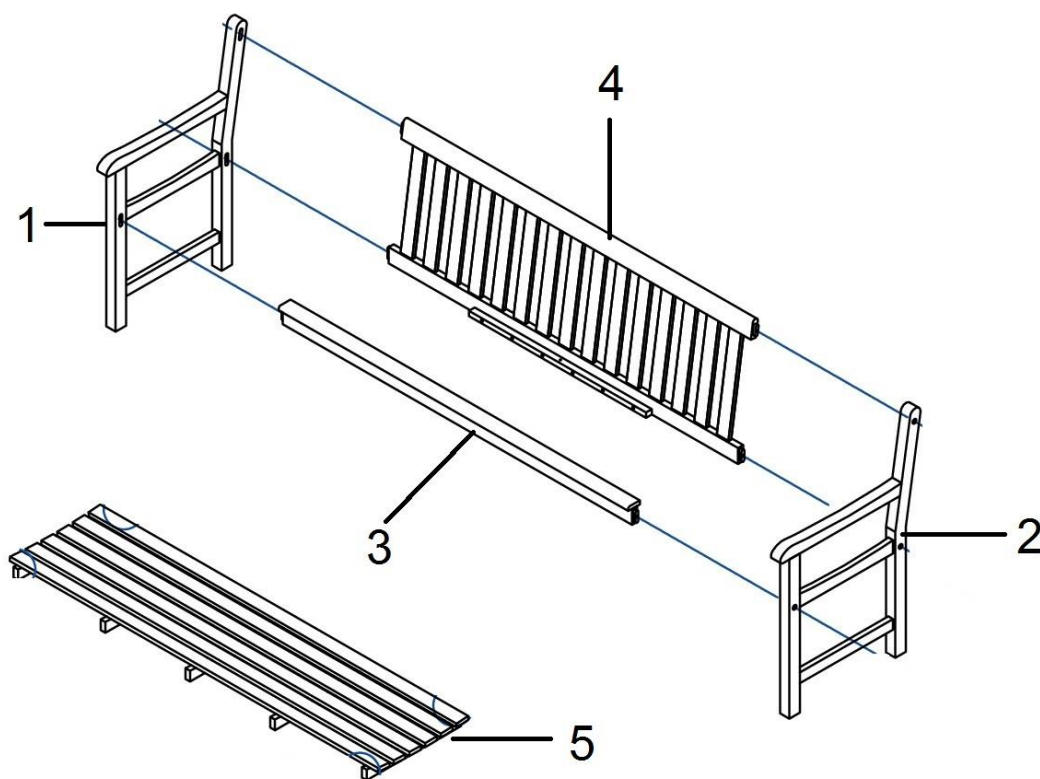

HECHT[®] CLASSIC

made for garden

Position	Part number	Název	Name
1	703240001	Pravé opěradlo	Right armrest
2	703240002	Levé opěradlo	Left armrest
3	703240003	Vzpěra	Support bar
4	703240004	Zadní opěradlo	Backrest
5	703240005	Sedák	Seat
6	703240006	Příbal – Spojovací materiál	Bolt set