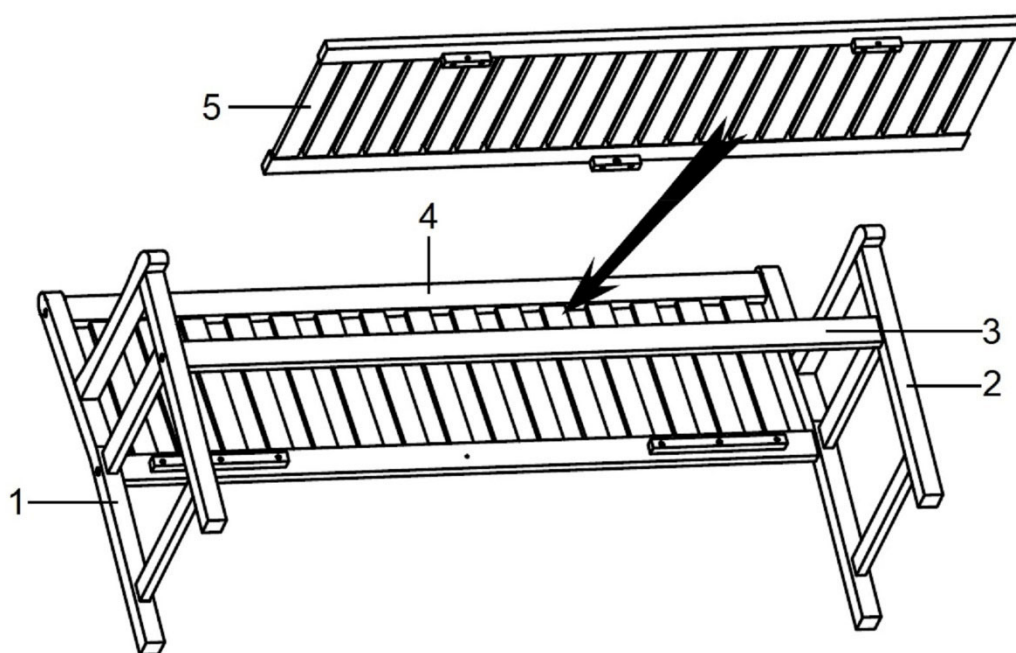

HECHT[®] CLASSIC

made for garden

Position	Part number	Název	Name
1	703240001	Pravé opěradlo	Right armrest
2	703240002	Levé opěradlo	Left armrest
3	703240003	Vzpěra	Support bar
4	703241004	Zadní opěradlo	Backrest
5	703241005	Sedák	Seat
6	703240006	Příbal – Spojovací materiál	Bolt set