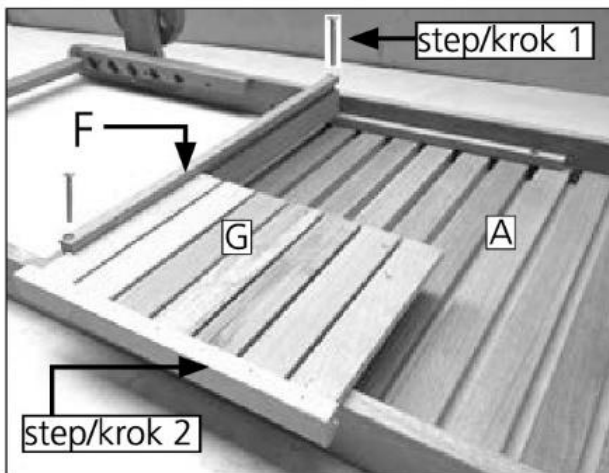

# HECHT<sup>®</sup> RESORT I

made for garden

Position	Part number	Název	Name
A	RESORTI-01	Rám lehátka	Seat
B	RESORTI-02	Opěradlo	Backrest
C	RESORTI-03	Podpěra opěrky	Backrest support
D	RESORTI-04	Přední noha	Front leg
E	RESORTI-05	Kolo	Wheel
F	RESORTI-06	Držák stolku	Side table support
G	RESORTI-07	Postranní stolek	Side table
	RESORTI-10	Příbal - Spojovací materiál	Bolt set