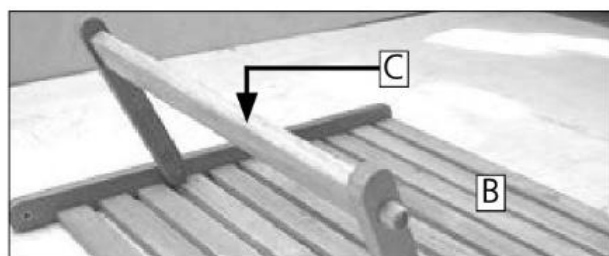

# HECHT<sup>®</sup> RESORT I

made for garden

Position	Part number	Název	Name
A	RESORTI-01	Rám lehátka	Seat
B	RESORTI-02	Opěradlo	Backrest
C	RESORTI-03	Podpěra opěrky	Backrest support
D	RESORTI-04	Přední noha	Front leg
E	RESORTI-05	Kolo	Wheel
F	RESORTI-06	Držák stolku	Side table support
G	RESORTI-07	Postranní stolek	Side table
	RESORTI-10	Příbal - Spojovací materiál	Bolt set