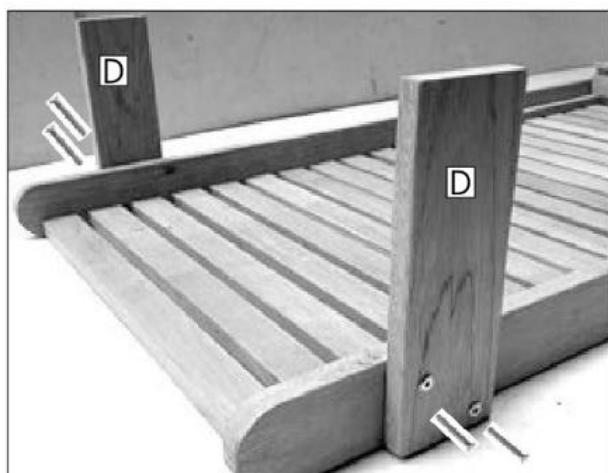

# HECHT<sup>®</sup> RESORT I

made for garden

Position	Part number	Název	Name
A	RESORTI-01	Rám lehátka	Seat
B	RESORTI-02	Opěradlo	Backrest
C	RESORTI-03	Podpěra opěrky	Backrest support
D	RESORTI-04	Přední noha	Front leg
E	RESORTI-05	Kolo	Wheel
F	RESORTI-06	Držák stolku	Side table support
G	RESORTI-07	Postranní stolek	Side table
	RESORTI-10	Příbal - Spojovací materiál	Bolt set