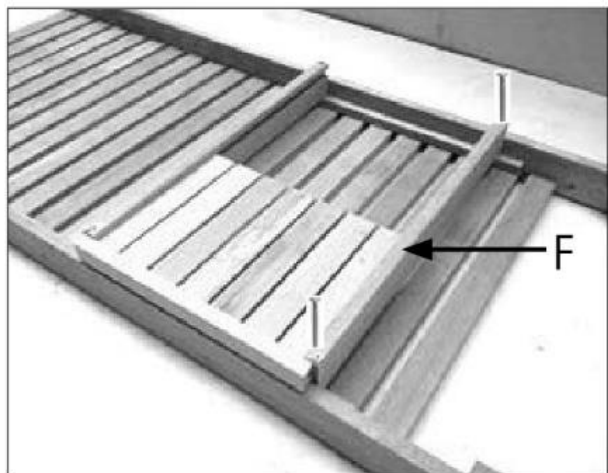

# HECHT<sup>®</sup> RESORT I

made for garden

Position	Part number	Název	Name
A	RESORTI-01	Rám lehátka	Seat
B	RESORTI-02	Opěradlo	Backrest
C	RESORTI-03	Podpěra opěrky	Backrest support
D	RESORTI-04	Přední noha	Front leg
E	RESORTI-05	Kolo	Wheel
F	RESORTI-06	Držák stolku	Side table support
G	RESORTI-07	Postranní stolek	Side table
	RESORTI-10	Příbal - Spojovací materiál	Bolt set