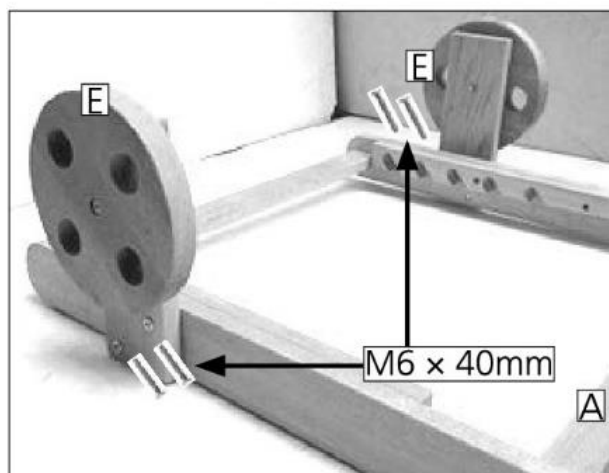

# HECHT<sup>®</sup> RESORT I

made for garden

Position	Part number	Název	Name
A	RESORTI-01	Rám lehátka	Seat
B	RESORTI-02	Opěradlo	Backrest
C	RESORTI-03	Podpěra opěrky	Backrest support
D	RESORTI-04	Přední noha	Front leg
E	RESORTI-05	Kolo	Wheel
F	RESORTI-06	Držák stolku	Side table support
G	RESORTI-07	Postranní stolek	Side table
	RESORTI-10	Příbal - Spojovací materiál	Bolt set