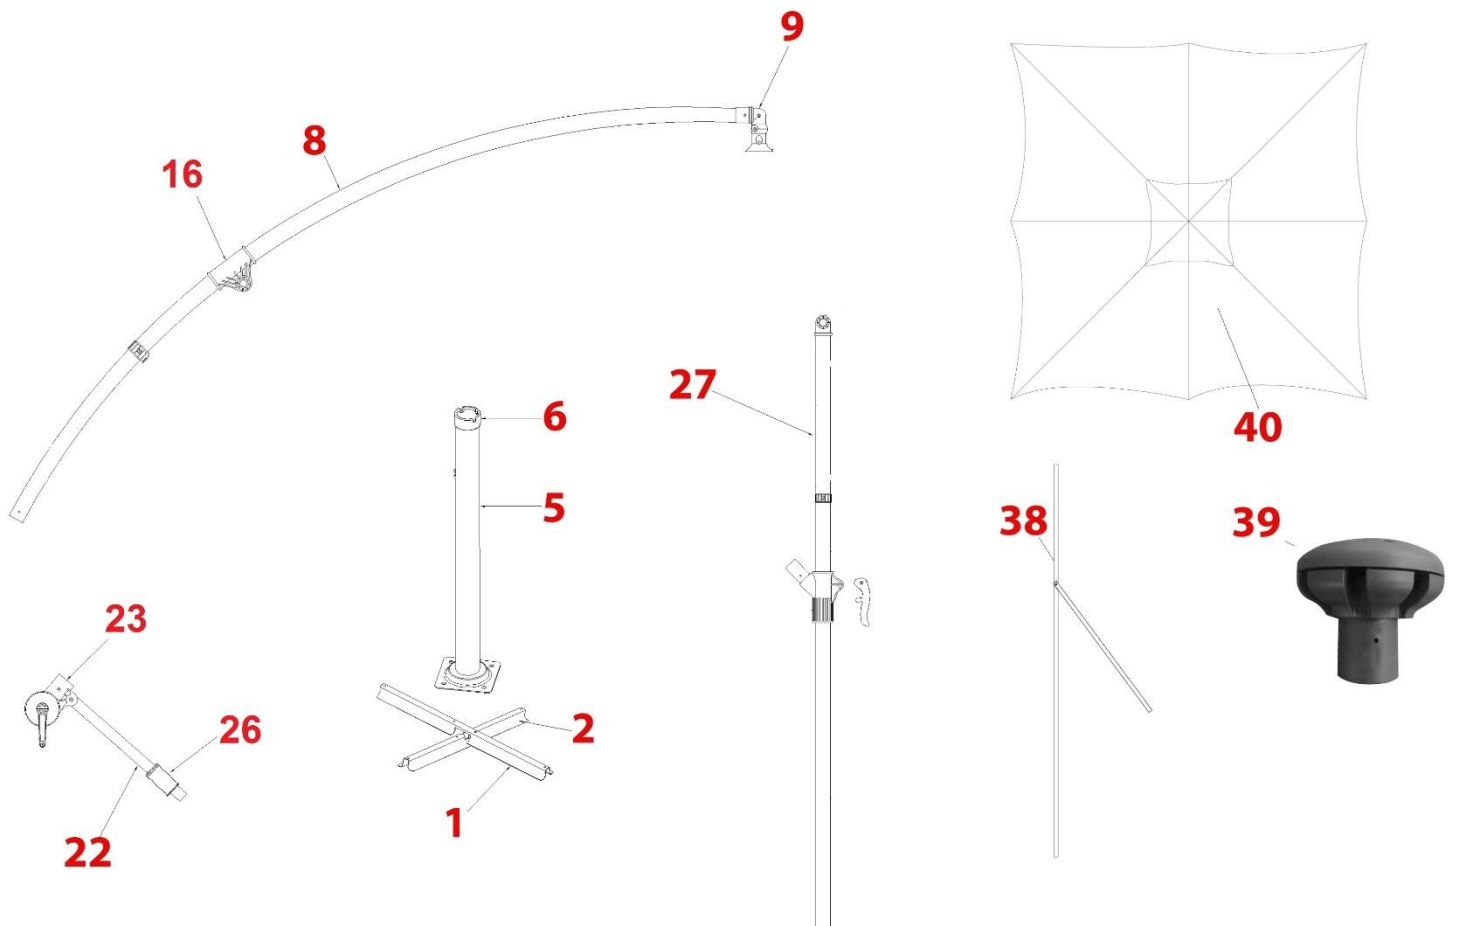

# HECHT® SANDY I

made for garden

Position	Part number	Název	Name
1	SA-01	Podstavec 1	Cross base 1
2	SA-02	Podstavec 2	Cross base 2
5	SA-05	Stojan - spodní část	Stand - bottom part
6	SA-06	Aretační kroužek	Ring
8	SA-08	Nosník - oblouk	Beam
9	SA-09	Horní závěs	Joint
16	SA-16	Posuvný kloub	Adjustable joint
22	SA-22	Vzpěra	Strut bar
23	SA-23	Ovládací mechanismus	Crank
26	SA-26	Madlo - kryt	Handle - cover
27	SA-27	Stojan - horní část	Stand (upper part)
38	SA-38	Vzpěra	Support bar
39	SA-39	Růžice - držák vzpěr	Support bar bracket
40	SA1-37	Potah slunečníku	Textil cover