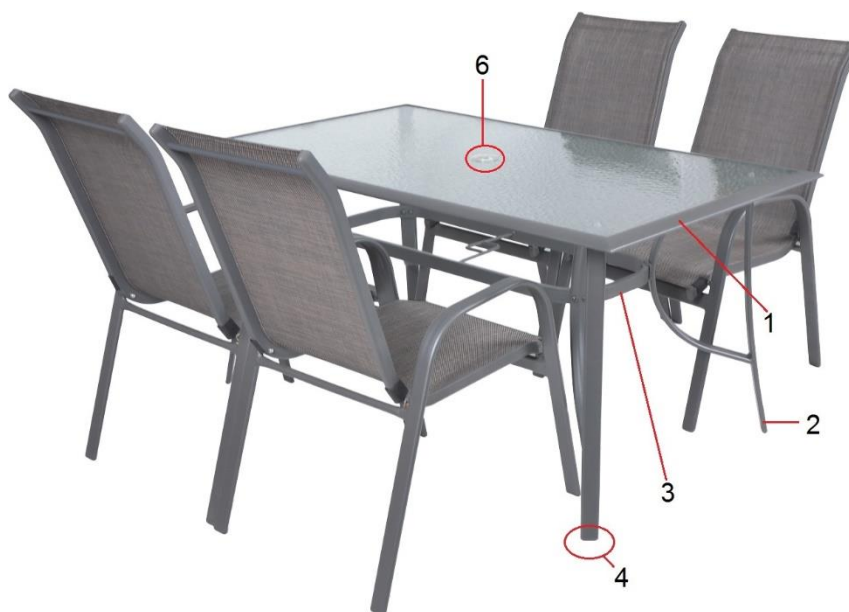

# HECHT<sup>®</sup> SOFIA

made for garden

Position	Part number	Název	Name
2	HFC019P	Potah židle	Chair overlay
3	HFC010Z3	Záslepka sedáku	Plug - Seat
4	HFC010Z4	Záslepka nohy židle	Plug - Leg chair

Position	Part number	Název	Name
1	703430001	Rám se sklem	Table glass with frame
2	703430002	Noha stolu	Table leg
3	703430003	Středový rám	Middle frame
Nedodává se jako náhradní díl – servisní karta. / Not supplied as a spare part - service card.			
4	HFC010Z4	Záslepka nohy stolu	Plug – table leg
5	703430005	Příbal – Spojovací materiál	Bolt set
6	HFC010Z5	Záslepka skla stolu	Plastic plug