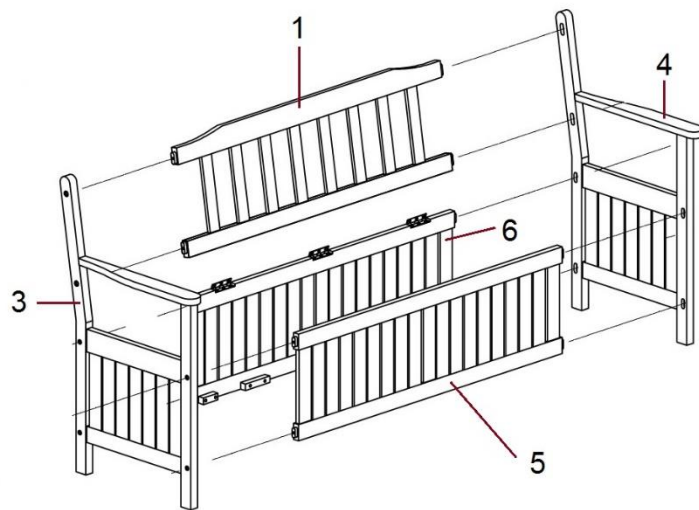

HECHT[®] SPACE BENCH

made for garden

HECHT[®] SPACE BENCH

made for garden

Position	Part number	Název	Name
1	703480001	Zadní opěradlo	Backrest
2	703480002	Sedák	Seat
3	703480003	Pravé opěradlo	Right armrest
4	703480004	Levé opěradlo	Left armrest
5	703480005	Přední deska	Front board
6	703480006	Zadní deska	Rear board
7	703480007	Spodní deska (1ks)	Bottom board (1 pcs)
8	703480010	Příbal – Spojovací materiál	Bolt set