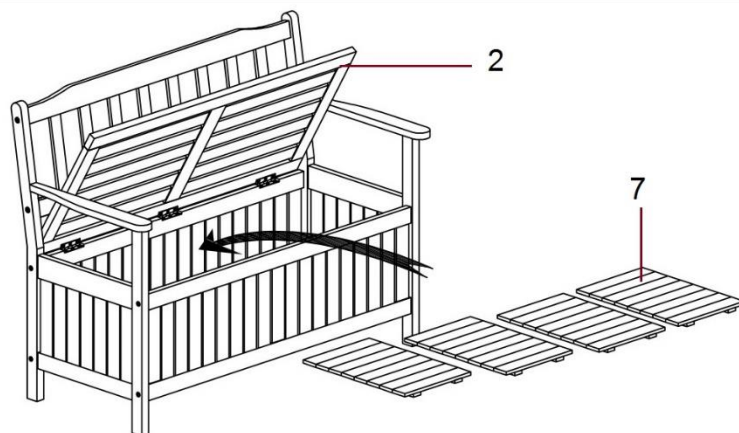

HECHT[®] SPACE BENCH

made for garden

HECHT[®] SPACE BENCH

made for garden

Position	Part number	Název	Name
1	703480001	Zadní opěradlo	Backrest
2	703480002	Sedák	Seat
3	703480003	Pravé opěradlo	Right armrest
4	703480004	Levé opěradlo	Left armrest
5	703480005	Přední deska	Front board
6	703480006	Zadní deska	Rear board
7	703480007	Spodní deska (1ks)	Bottom board (1 pcs)
8	703480010	Příbal – Spojovací materiál	Bolt set