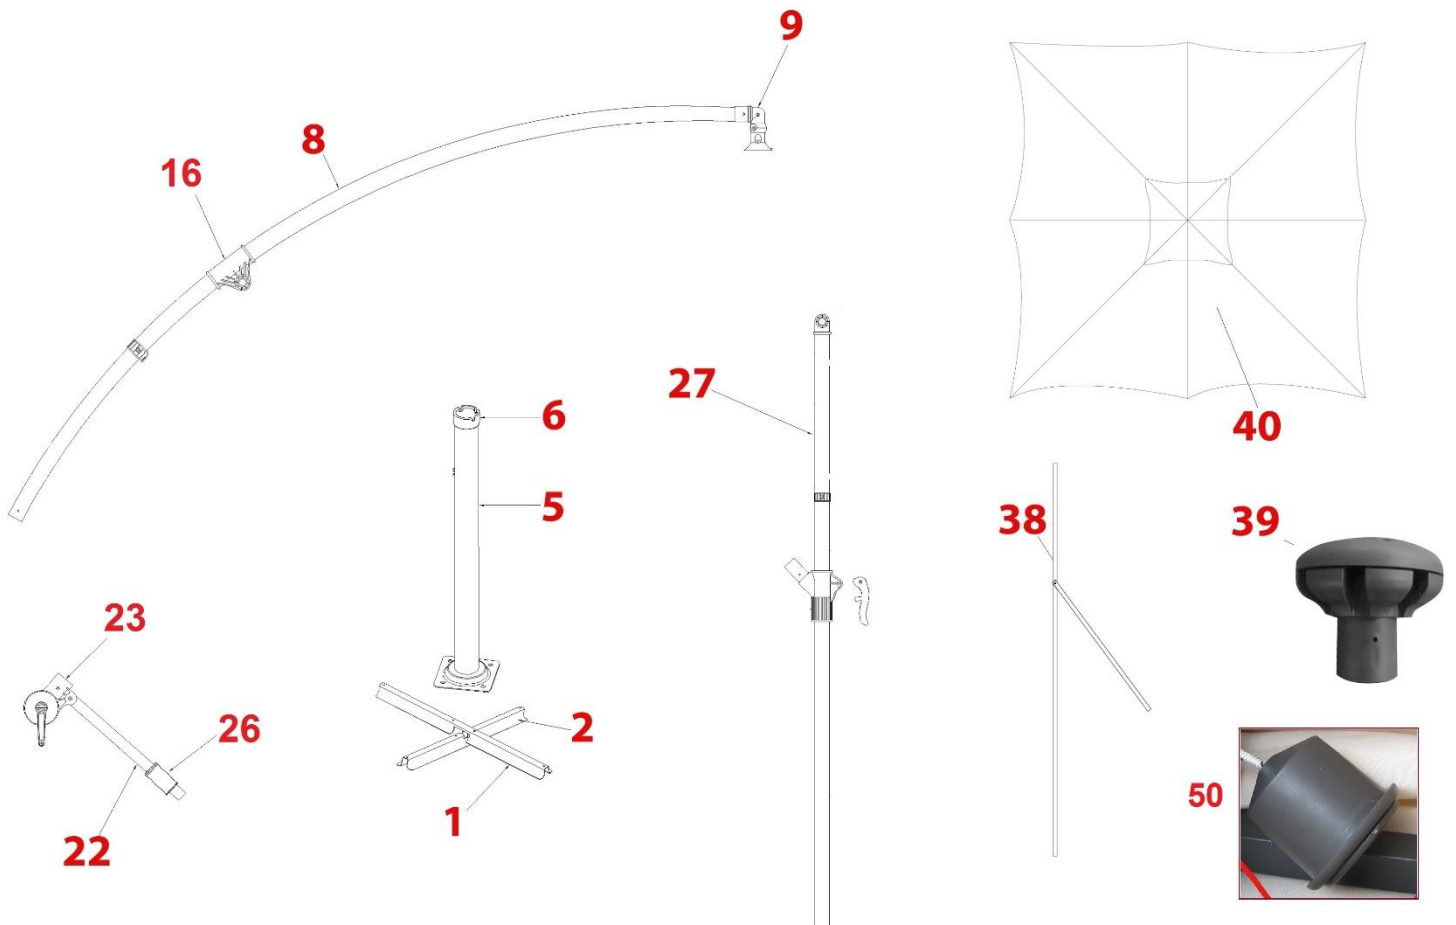

# HECHT<sup>®</sup> SUNNY

made for garden

Position	Part number	Název	Name
1	SA-01	Podstavec 1	Cross base 1
2	SA-02	Podstavec 2	Cross base 2
5	SA-05	Stojan - spodní část	Stand - bottom part
6	SA-06	Aretační kroužek	Plastic ring
8	SU-08	Nosník kompletní	Beam
9	SA-09	Horní závěs	Joint
16	SA-16	Posuvný kloub	Adjustable joint
22	SA-22	Vzpěra	Strut bar
23	SA-23	Mechanismus ovládání	Crank
26	SA-26	Madlo - kryt	Handle
27	SA-27	Stojan - horní část	Stand - upper part
38	SU-38	Vzpěra	Support bar
39	SA-39	Růžice - držák vzpěr	Support bar bracket
40	SU-37	Potah slunečníku	Textil cover
50	SU-50	Držák lanka	Rope holder