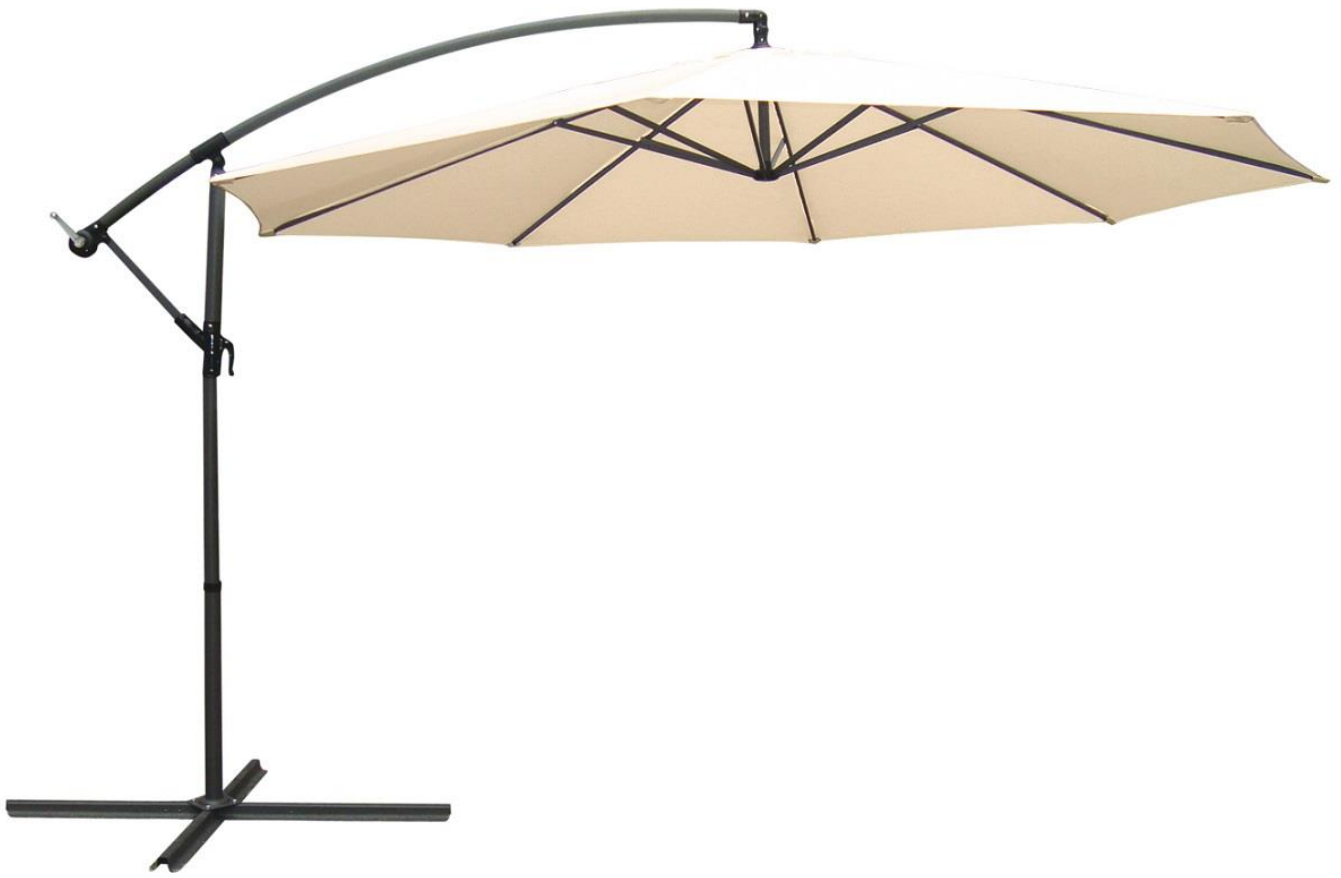

# HECHT<sup>®</sup> SUNNY

made for garden

Position	Part number	Název	Name
1	SA-01	Podstavec 1	Cross base 1
2	SA-02	Podstavec 2	Cross base 2
5	SA-05	Stojan - spodní část	Stand - bottom part
6	SA-06	Aretační kroužek	Plastic ring
8	SU-08	Nosník kompletní	Beam
9	SA-09	Horní závěs	Joint
16	SA-16	Posuvný kloub	Adjustable joint
22	SA-22	Vzpěra	Strut bar
23	SA-23	Mechanismus ovládání	Crank
26	SA-26	Madlo - kryt	Handle
27	SA-27	Stojan - horní část	Stand - upper part
38	SU-38	Vzpěra	Support bar
39	SA-39	Růžice - držák vzpěr	Support bar bracket
40	SU-37	Potah slunečníku	Textil cover
50	SU-50	Držák lanka	Rope holder