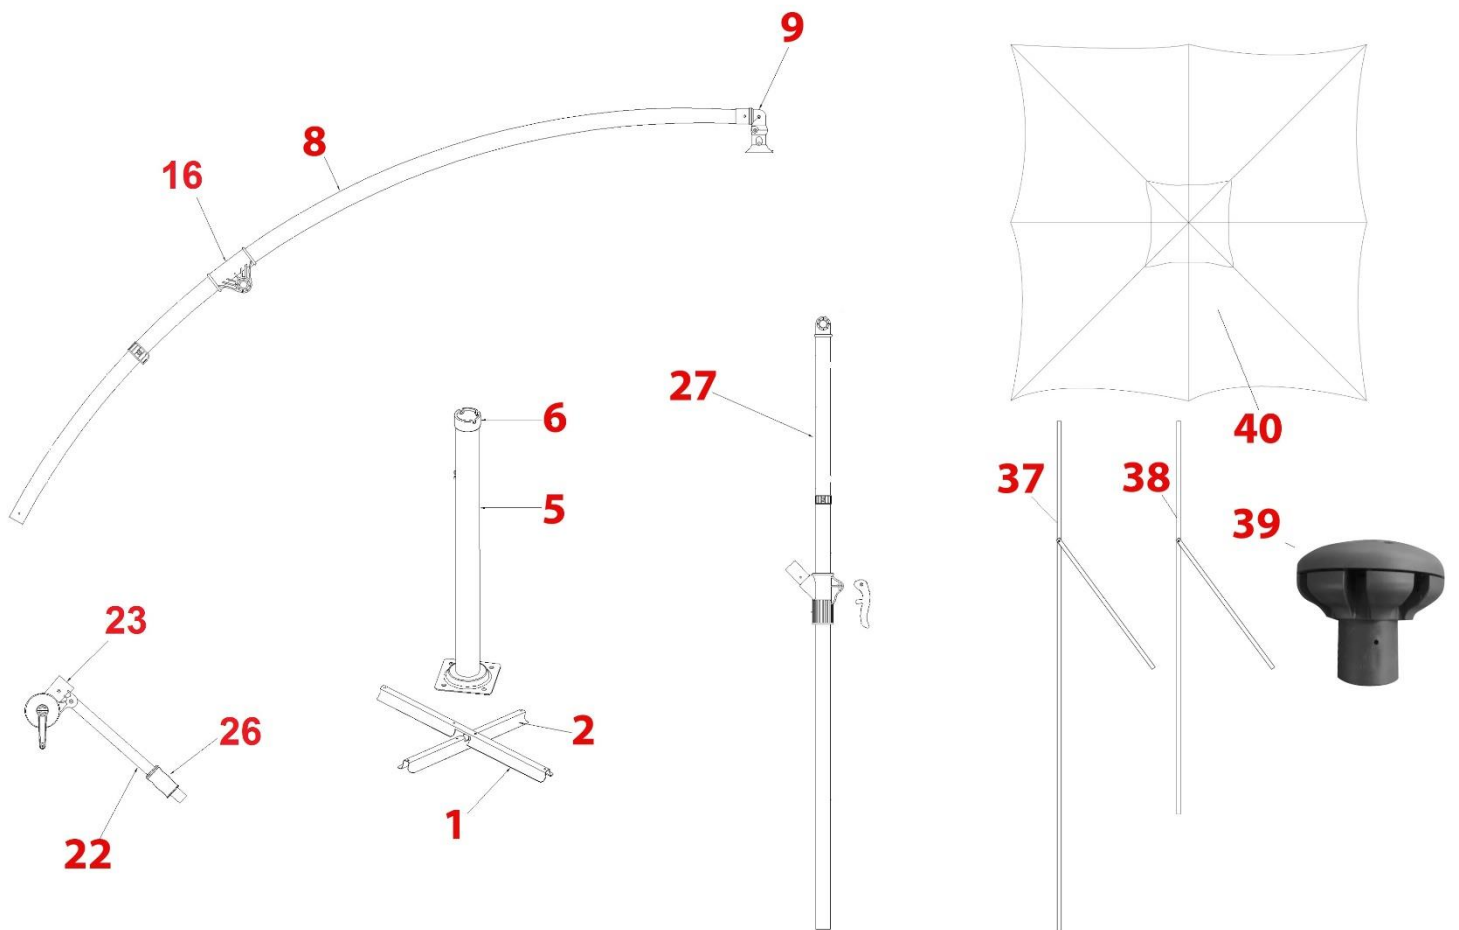

HECHT[®] SUNSHINE

made for garden

Position	Part number	Název	Name
Na tento stroj lze objednat již pouze níže vedené díly. / Only below listed spare parts can be ordered.			
1	SA-01	Podstavec 1	Cross base 1
2	SA-02	Podstavec 2	Cross base 2
5	SA-05	Stojan - spodní část	Stand - bottom part
6	SA-06	Aretační kroužek	Plastic ring
9	SA-09	Horní závěs	Joint
16	SA-16	Posuvný kloub	Adjustable joint
22	SA-22	Vzpěra	Strut bar
23	SA-23	Mechanismus ovládání	Crank
26	SA-26	Madlo - kryt	Handle