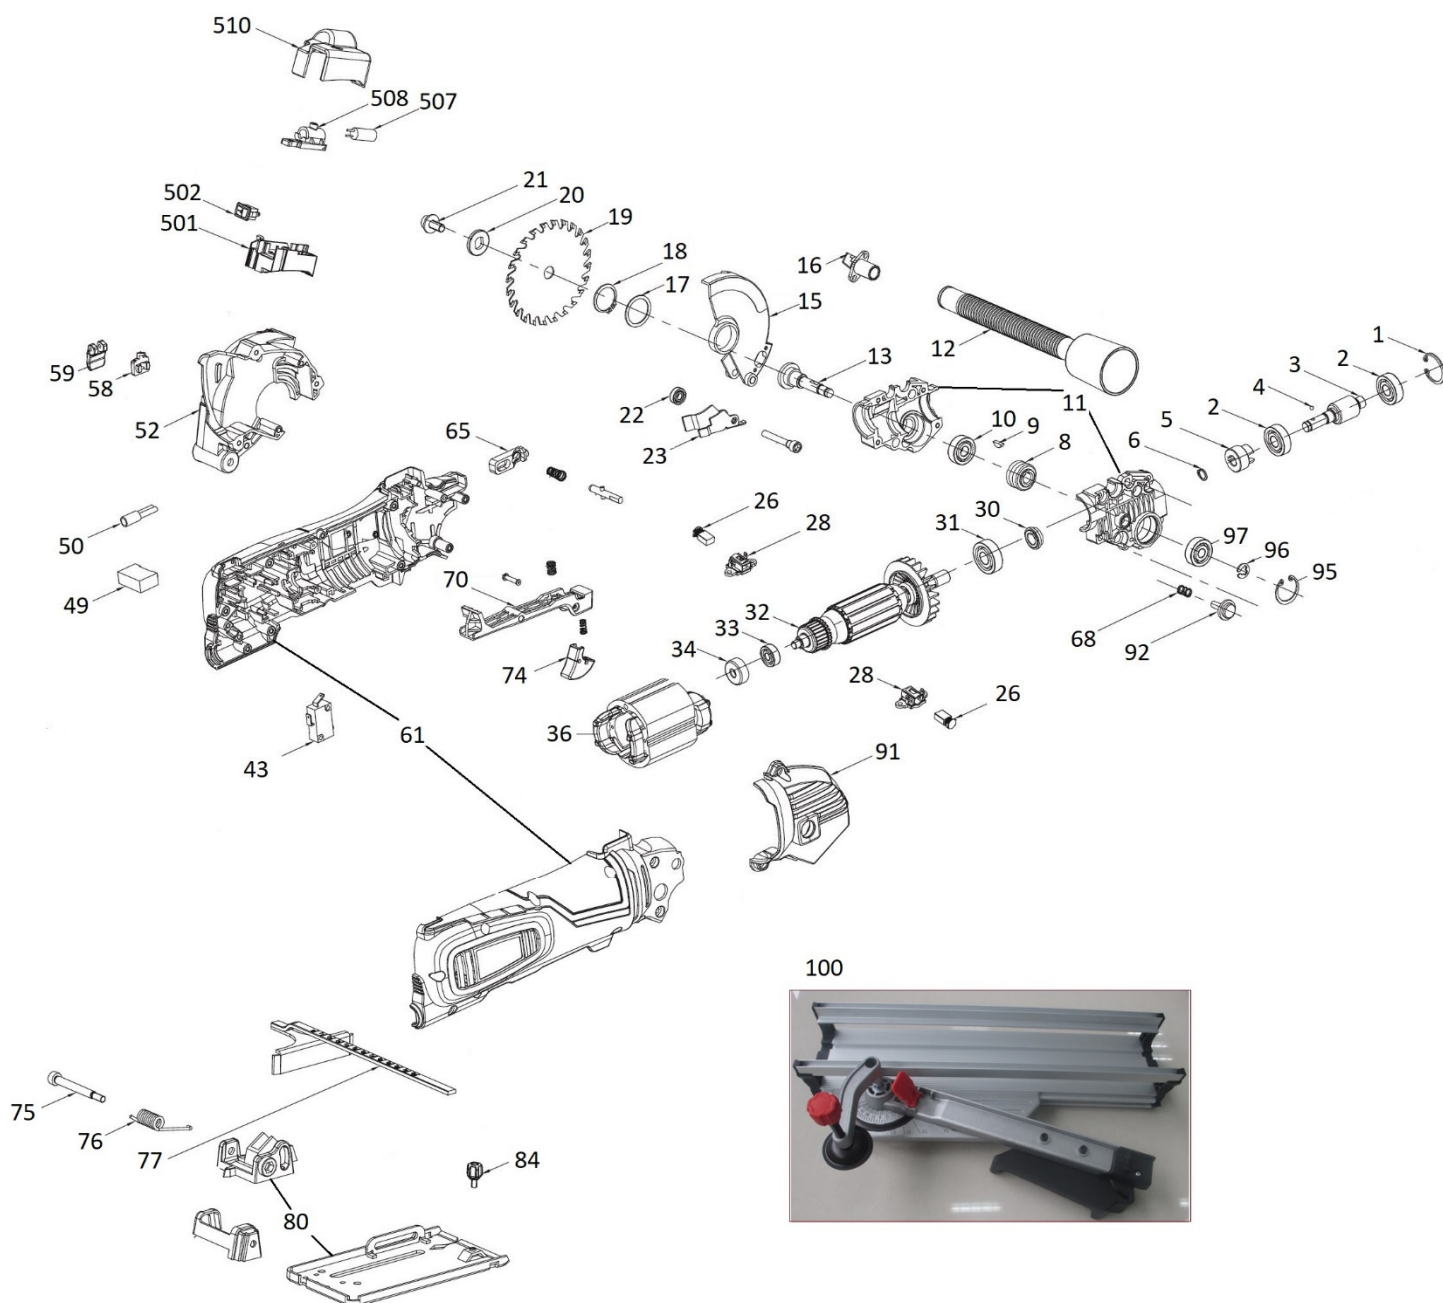

# HECHT<sup>®</sup> 1060

made for garden

Position	Part number	Název	Name
Na tento stroj lze objednat již pouze níže uvedené díly / Only below listed spare parts can be ordered.			
1	130221	Pojistný kroužek vnitřní	Circlip for hole
2	150309	Ložisko	Bearing
3	H106003	Šneková hřídel	Worm shaft
4	H106004	Kulička	Steel ball
5	H106005	Ozubené kolo šikmé	Helical gear
6	130105	Pojistný kroužek	Circlip for shaft
8	H106008	Šnekové kolo	Worm gear
9	127011010	Woodruffovo pero	Woodruff key
10	150308	Ložisko	Bearing
11	H106011	Kryt převodovky	Gearbox case
12	H106012	Odvodní hadice	Dust pipe
13	H106013	Hřídel	Spindle
15	Nedostupné	Ochranný kryt	Moving guard
16	H106016	Spojka pro hadici	Dust pipe adapter
17	H106017	Podložka	Dust washer
18	130117	Pojistný kroužek	Steel baffle ring
20	H106020	Podložka kotouče	Outer flange

Position	Part number	Název	Name
21	H106021	Šroub kotouče	Blade bolt
19	001060A	Kotouč – vidiový (2ks/bal)	TCT blade (2ks/pckg)
	001060D	Kotouč – ALU (2ks/bal)	Blade – ALU (2ks/pckg)
	001060A	Kotouč – vidiový (1ks/bal)	TCT blade (1ks/pckg)
	0001060C	Kotouč – diamant (1ks/bal)	Diamond blade (1ks/pckg)
	0001060D	Kotouč – ALU (1ks/bal)	Blade – ALU (1ks/pckg)
22	159305	Ložisko	Bearing
23	H106023	Spodní kryt kotouče	Blade baffle
31	140300	Ložisko	Bearing
33	150306	Ložisko	Bearing
50	H106050	Indikátor napájení	Power indicator lamp
80	H106080	Základová deska	Base plate
95	130219	Pojistný kroužek vnitřní	Circlip for hole
96	130303	Třmenový kroužek	Split washer
97	152307	Ložisko	Bearing
100	H1060100	Pokosová základna	Base
Servisní karta – nelze objednat jako ND / Service card – not available as spare part			