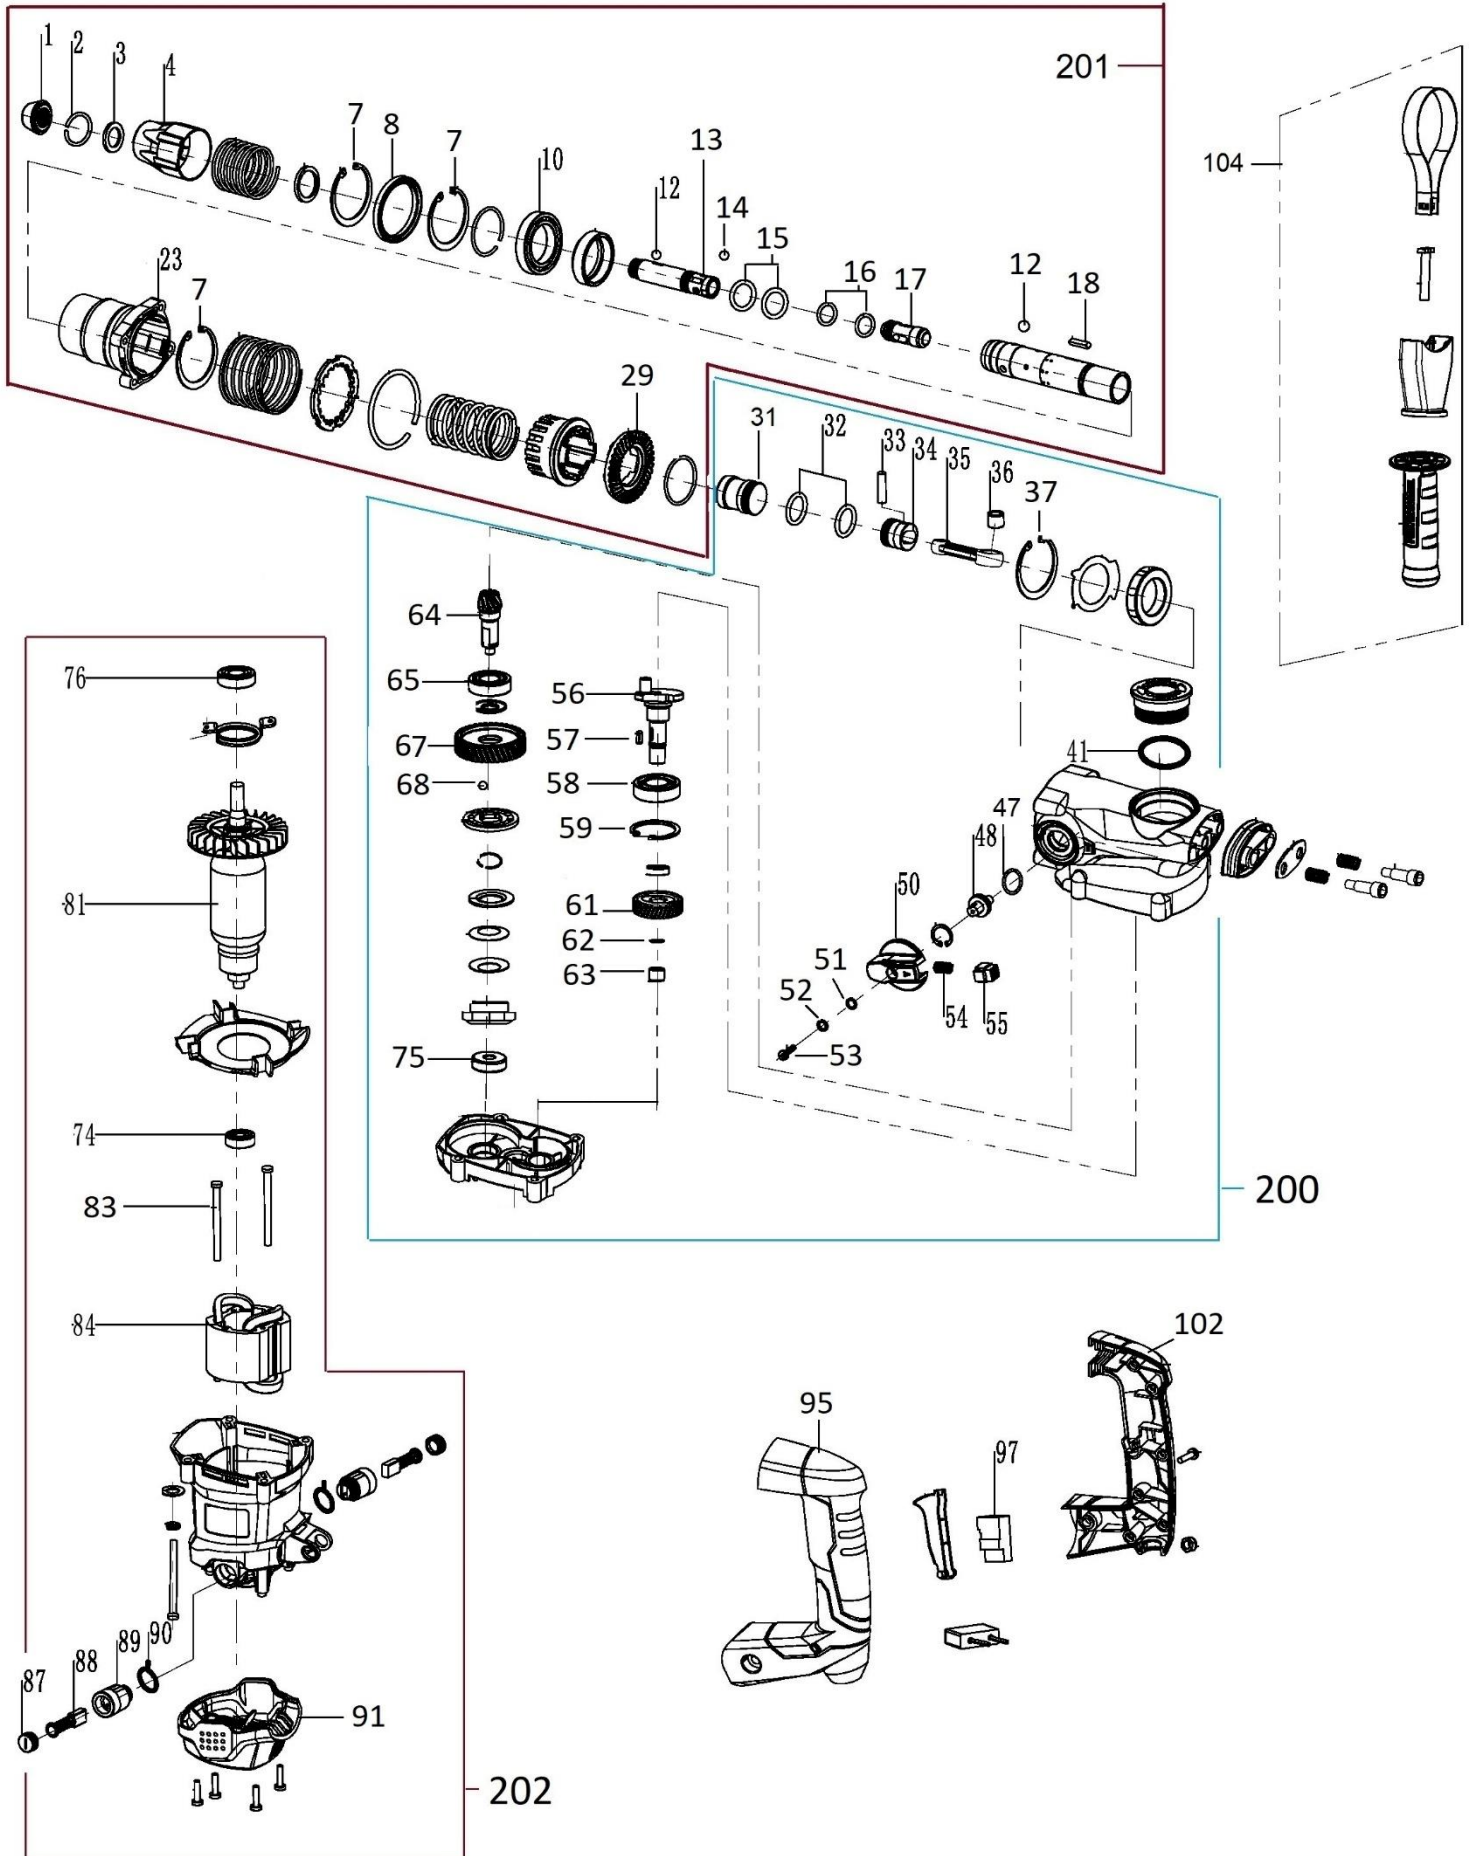

# HECHT<sup>®</sup> 1069

made for garden

Position	Part number	Název	Name
200	H1069-P	Převodovka	Gearbox
201	H106900	Hlava kompletní	Head assembly
202	H1069-M	Motor	Motor
Nedodává se jako náhradní díl – servisní karta. / Not supplied as a spare part - service card.			
1	H106901	Přední krytka nástroje	Front rubber ring
2	H106902	Kroužek	Ring
3	H106903	Podložka	Washer
4	H106904	Pouzdro	Sleeve
7	130252	Pojistný kroužek vnitřní	Circlip for hole
8	561250049	Gufero	Oil seal
10	149307	Ložisko	Bearing
12	H106912	Kulička	Ball
13	106900013	Upínák	Cylinder
14	103600014	Kulička	Ball
15	H106915	O kroužek	O ring
16	H106916	O kroužek	O ring
17	H106917	Hřídelka příklepu	Impact shaft
18	103600020	Pero	Flat key
23	H106923	Přední skříň převodu	Front case
29	H106929	Ozubené kolo kuželové	Bevel gear
31	H106931	Píst příklepu	Hammer
32	H106932	O kroužek	O ring
33	H106933	Čep pístu	Piston pin
34	H106934	Píst	Piston
35	H106935	Oj	Connecting rod
36	H106936	Jehlové ložisko	Needle bearing
37	130247	Pojistný kroužek vnitřní	Circlip for hole
41	H106941	O kroužek	O ring
47	H106947	O kroužek	O ring
48	H106948	Ovládací hřídelka	Knob shaft
50	H106950	Ovládací knoflík	Knob
51	120101	Podložka	Washer
52	120201	Pružná podložka	Spring washer
53	100601009	Šroub	Bolt
54	H106954	Pružina	Spring
55	H106955	Tlačítko	Button
56	H106956	Hřídel	Shaft
57	825000058	Pero	Flat key
58	142104	Ložisko	Bearing
59	130244	Pojistný kroužek vnitřní	Circlip for hole
61	H106961	Ozubené kolo	Gear
62	130114	Pojistný kroužek	Circlip
63	H106963	Jehlové ložisko	Needle bearing
64	H106964	Hřídelka	Gear shaft
65	140202	Ložisko	Bearing
67	H106967	Ozubené kolo	Gear
68	263000142	Kulička	Ball
75	152108	Ložisko	Bearing
76	140201	Ložisko	Bearing
81	H106981	Rotor	Rotor
83	100545057	Šroub	Bolt
84	H106984	Stator	Stator
87	H106987	Kryt uhlíku	Carbon brush cover
88	H106988	Uhlík (pár)	Carbon brush (pair)
89	H106989	Uložení uhlíku	Carbon brush holder
90	H106990	Pružina	Spring
91	H106991	Spodní kryt motoru	Motor bottom cover