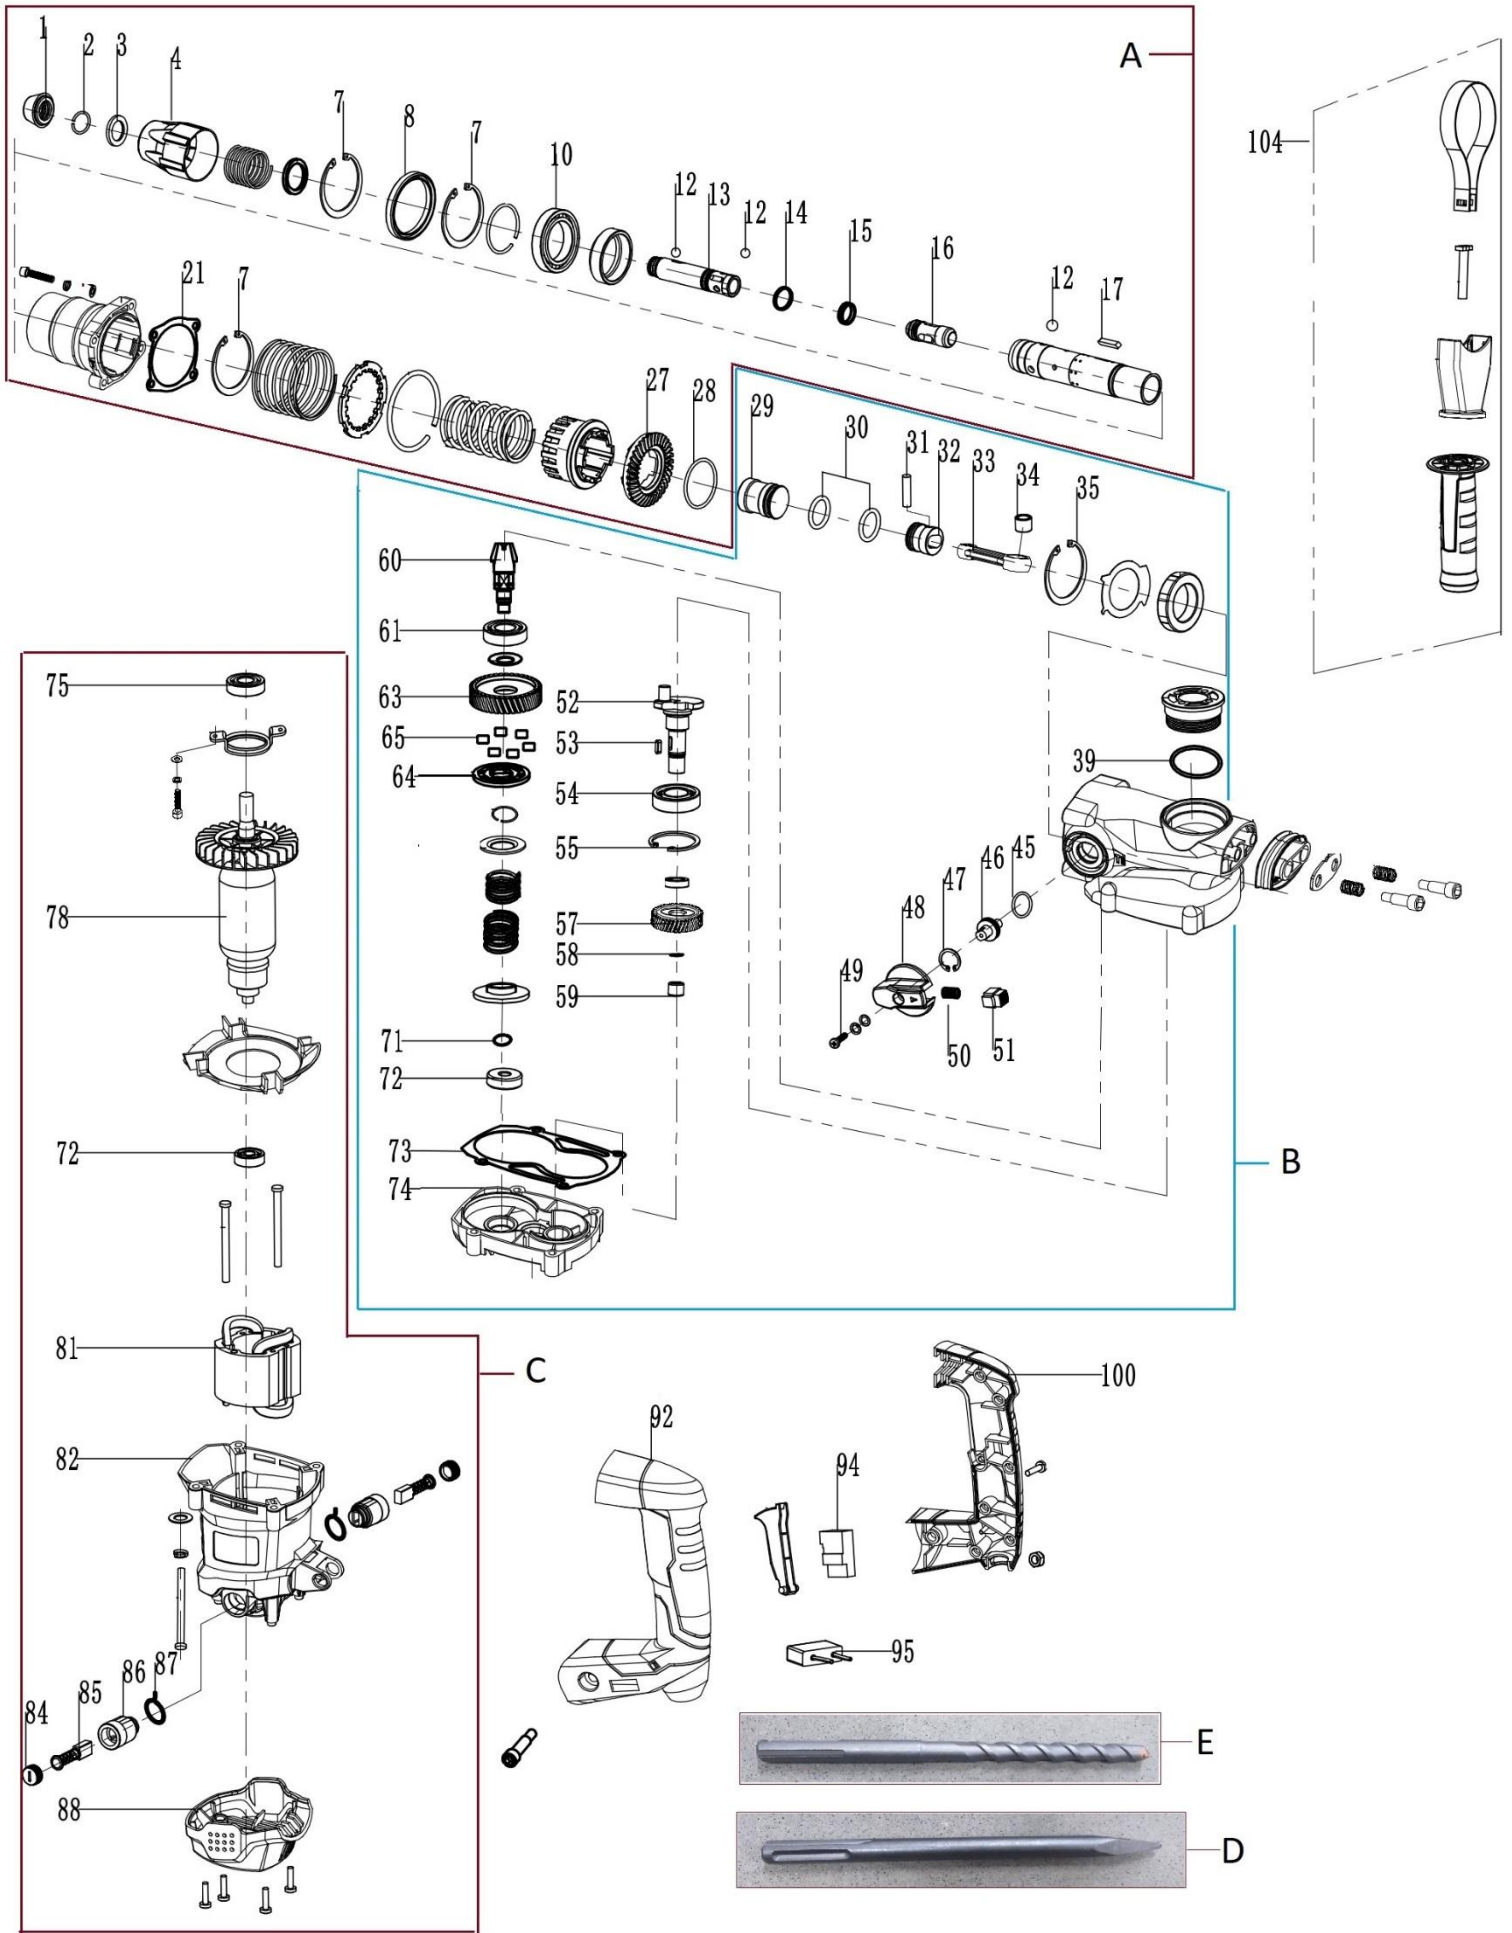

# HECHT<sup>®</sup> 1069

made for garden

Position	Part number	Název	Name
A	106900110	Hlava kompletní	Head assembly
B	106900111	Převodovka	Gearbox
C	106900112	Motor	Motor
Nedodává se jako náhradní díl – servisní karta. / Not supplied as a spare part - service card.			
D	Nedostupné	Sekáč špičatý 18x320	
E	Nedostupné	Vrták 18x320	
1	H106901	Přední krytka nástroje	Front rubber ring
2	H106902	Kroužek	Ring
3	H106903	Podložka	Washer
4	H106904	Pouzdro	Sleeve
7	130152	Pojistný kroužek	Circlip
8	561250049	Gufero	Oil seal
10	149307	Ložisko	Bearing
12	H106912	Kulička	Ball
13	106900013	Upínák	Cylinder barrel
14	106900014	X kroužek	X ring
15	106900015	X kroužek	X ring
16	106900016	Hřídelka příklepu	Impact shaft
17	103600020	Pero	Flat key
21	106900021	Těsnění	Gasket
27	106900027	Ozubené kolo kuželové	Bevel gear
28	106900028	O kroužek	O ring
29	106900029	Píst příklepu	Impact hammer
30	106900030	O kroužek	O ring
31	106900031	Čep pístu	Piston pin
32	106900032	Píst	Piston
33	106900033	Ojnice	Connecting rod
34	H106936	Jehlové ložisko	Needle bearing
35	130247	Pojistný kroužek vnitřní	Circlip for hole
39	H106941	O kroužek	O ring
45	H106947	O kroužek	O ring
46	H106948	Ovládací hřídelka	Knob shaft
47	130218	Pojistný kroužek vnitřní	Circlip for hole
48	H106950	Ovládací knoflík	Knob
49	100601009	Šroub	Bolt
50	H106954	Pružina	Spring
51	H106955	Tlačítko	Button
52	H106956	Kliková hřídel	Crankshaft
53	825000058	Pero	Flat key
54	142104	Ložisko	Bearing
55	130244	Pojistný kroužek vnitřní	Circlip for hole
57	H106961	Ozubené kolo	Gear
58	130114	Pojistný kroužek	Circlip
59	H106963	Jehlové ložisko	Needle bearing
60	H106964	Hřídelka	Gear shaft
61	140202	Ložisko	Bearing
63	H106967	Ozubené kolo	Gear
64	106900065	Upínací podložka	Fixing plate
65	106900064	Pojistka	Pin
72	152108	Ložisko	Bearing
73	106900073	Těsnění	Paper gasket
75	140201	Ložisko	Bearing
78	H106981	Rotor	Rotor
81	H106984	Stator	Stator
84	H106987	Kryt uhlíku	Carbon brush cover
85	H106988	Uhlík (pár)	Carbon brush (pair)
86	H106989	Uložení uhlíku	Carbon brush holder