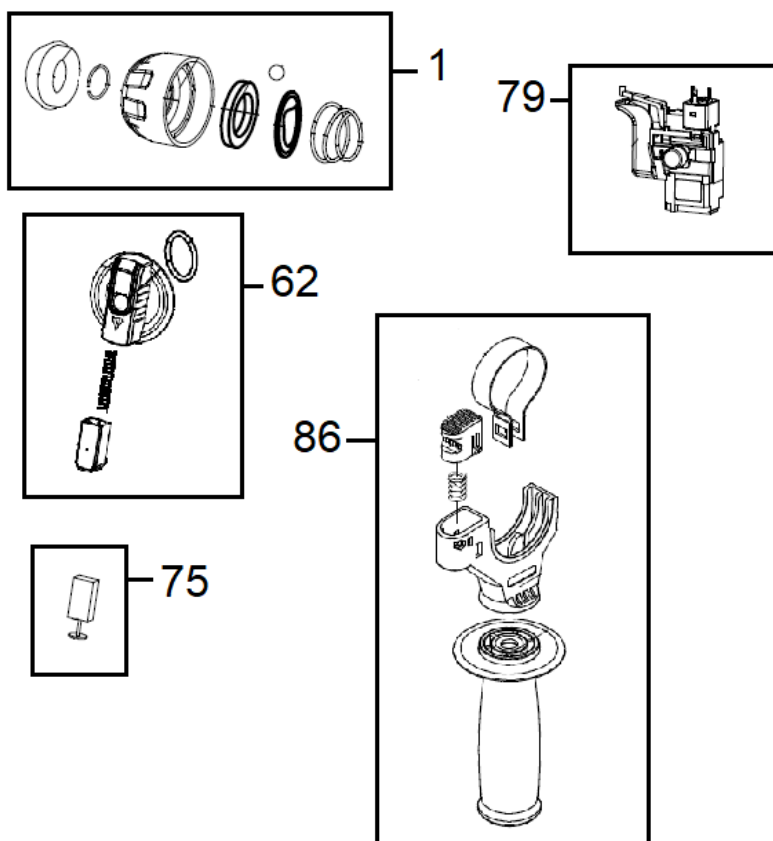

HECHT[®] 1082

made for garden

Position	Part number	Název	Name
1	108200001	Kryt upínací hlavy	Front cover
62	108200002	Přepínač kompletní	Knob assembly
75	108200075	Uhlík (pár)	Carbon brush (pair)
79	108200079	Spínač	Switch
86	108200086	Přídavné madlo	Auxiliary handle
	108200000	Převodovka	Gearbox assembly
	108200068	Motor	Motor

Nedodává se jako náhradní díl – servisní karta. / Not supplied as a spare part - service card.