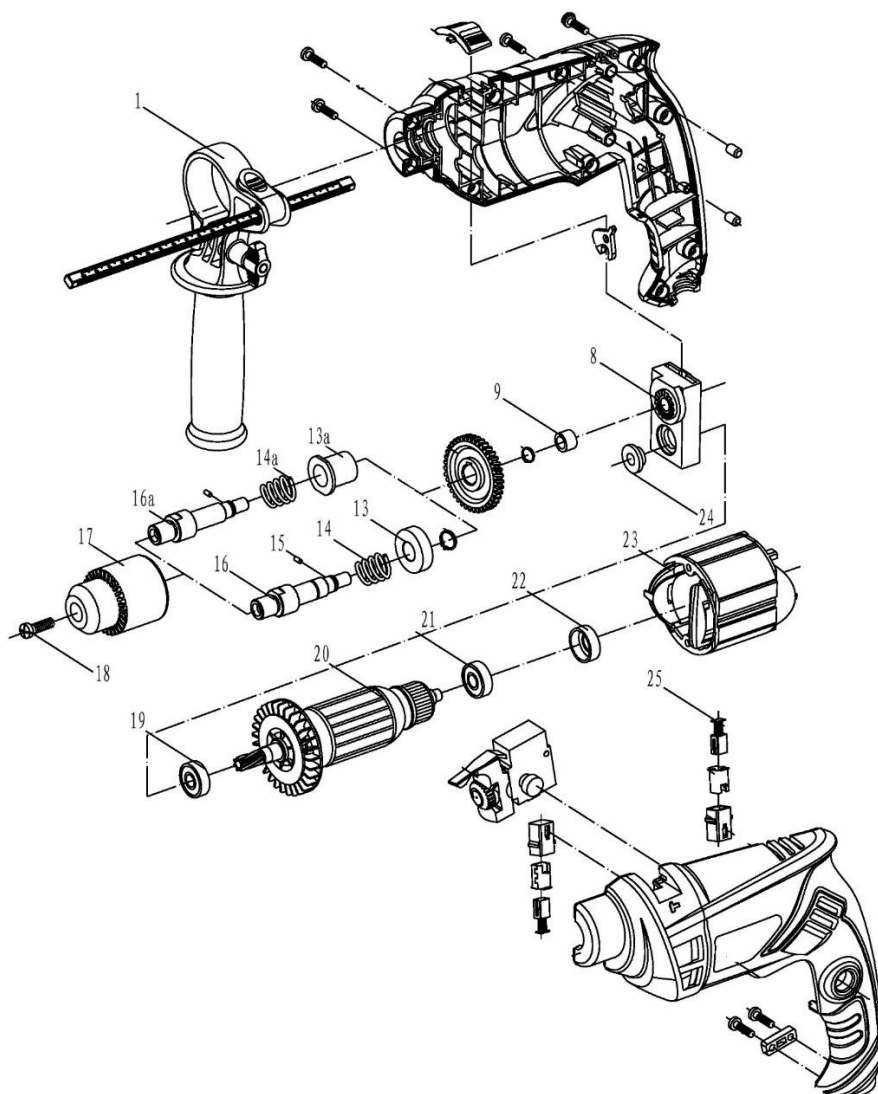

HECHT[®] 1085

made for garden

Position	Part number	Název	Name
Na tento stroj lze objednat již pouze níže vedené díly. / Only below listed spare parts can be ordered.			
13	140301	Ložisko	Bearing
18	H127701	Šroub hlavy	Bolt
19	150208	Ložisko	Bearing
21	150207	Ložisko	Bearing