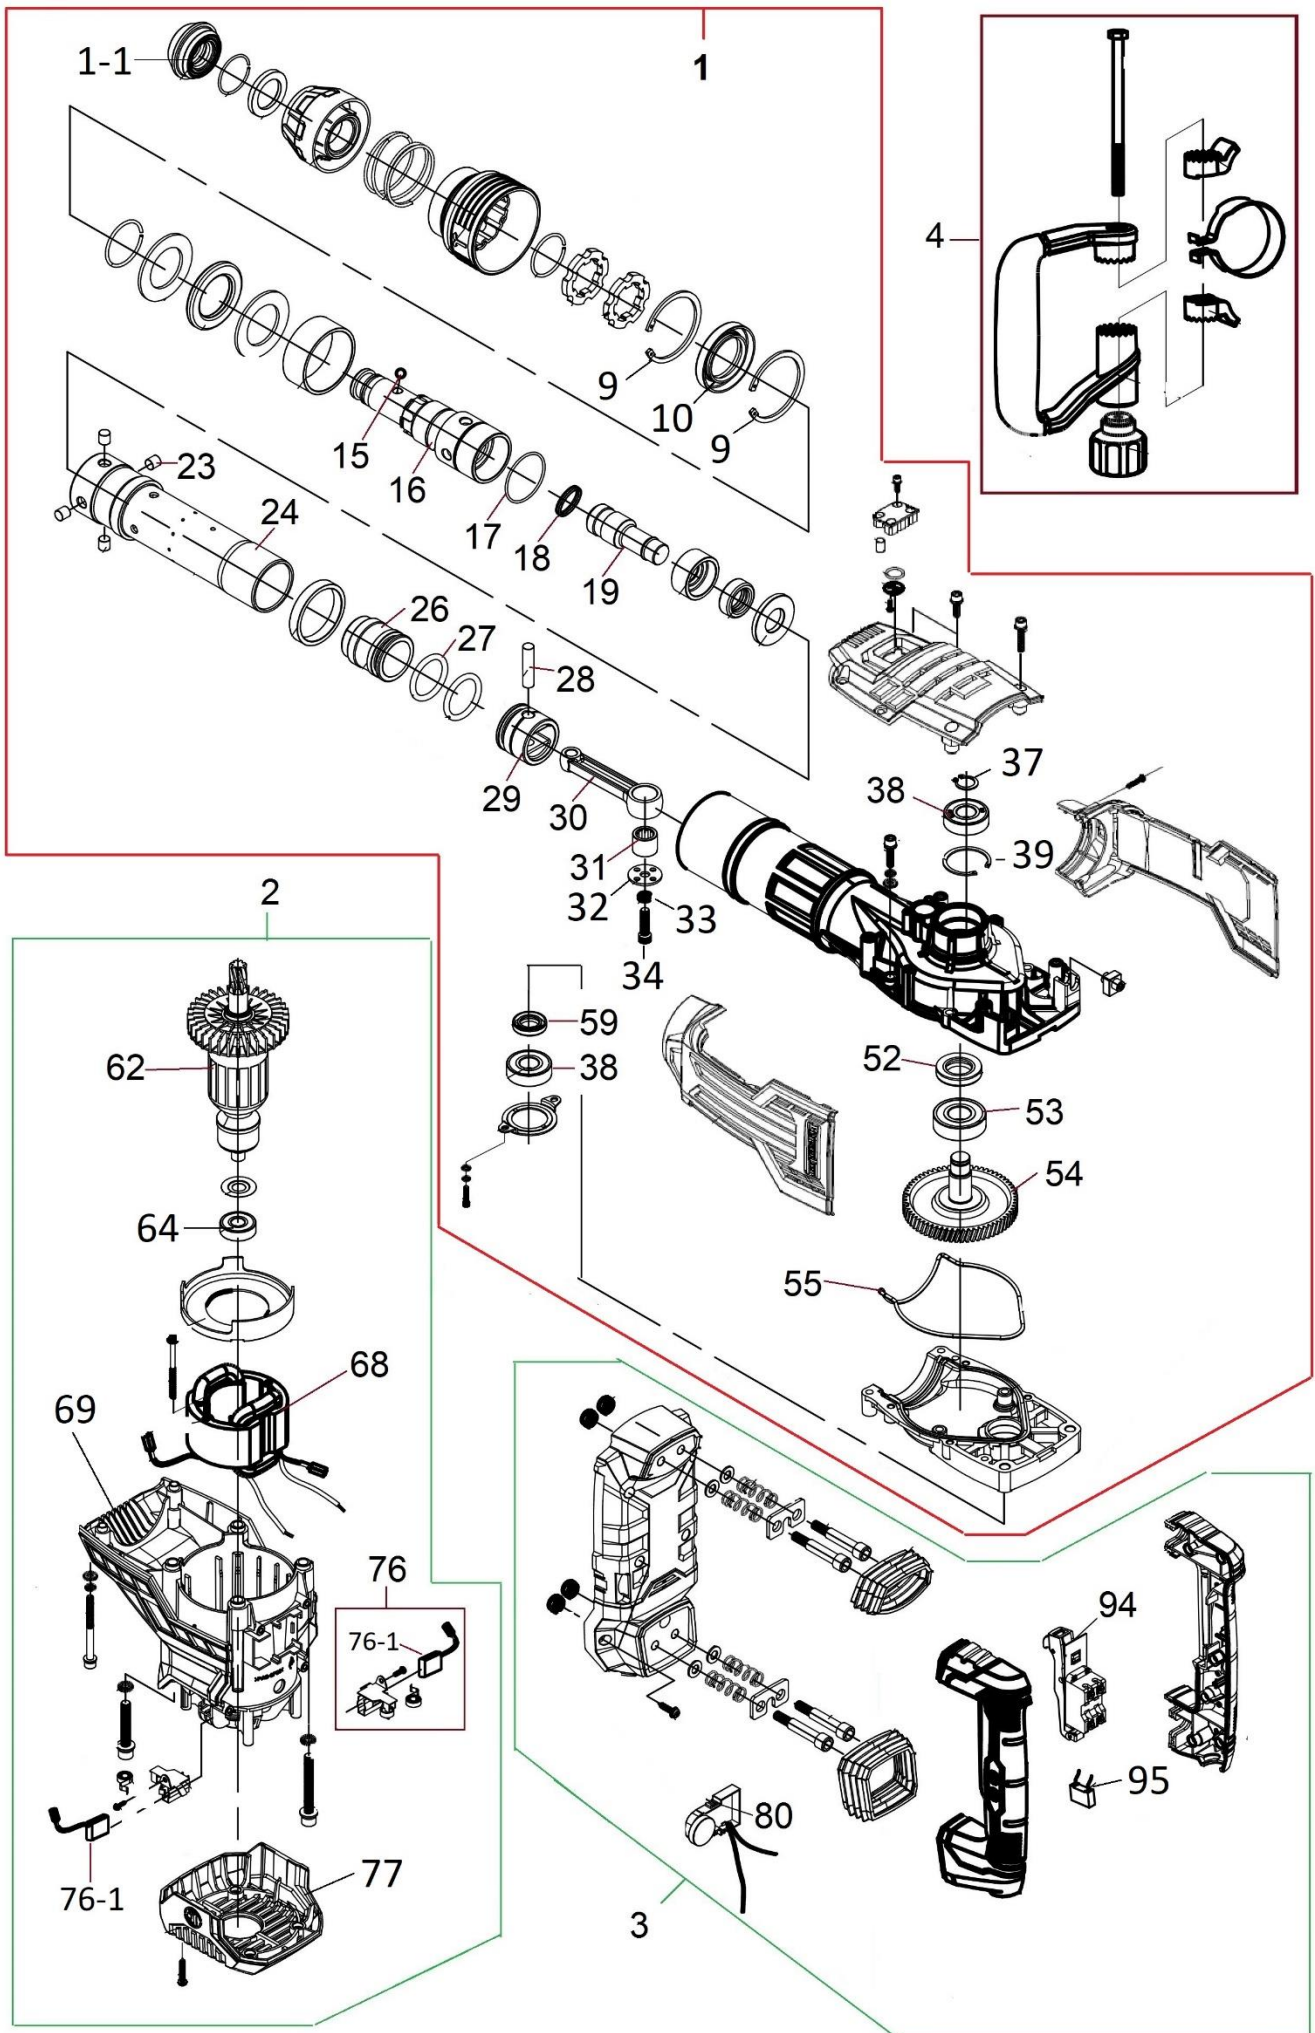

HECHT[®] 1097

made for garden

Position	Part number	Název	Name
1	109700001	Převodovka	Gearbox
Nedodává se jako náhradní díl – servisní karta. / Not supplied as a spare part - service card.			
1-1	1097000011	Přední krytka nástroje	Front rubber ring
2	109700002	Motor	Motor
3	109700003	Madlo	Handle
4	109700004	Přídavné madlo	Auxiliary handle
9	130262	Pojistný kroužek vnitřní	Circlip for hole
10	109700010	Gufero	Oil seal
15	103600018	Kulička	Ball
16	109700016	Hřídelka	Shaft
17	109700017	O kroužek	O ring
18	109700018	X kroužek	X ring
19	109700019	Hřídelka příklepu	Hammer shaft
23	109700023	Čep	Pin
24	109700024	Válec	Cylinder
26	109700026	Píst příklepu	Hammer
27	109700027	O kroužek	O ring
28	109700028	Pístní čep	Piston pin
29	109700029	Píst	Piston
30	109700030	Ojnice	Connecting rod
31	109700031	Jehlové ložisko	Needle bearing
32	109700032	Podložka ojnice	Washer
33	120205	Pružná podložka	Spring washer
34	109700034	Šroub	Bolt
37	130114	Pojistný kroužek	Circlip
38	142203	Ložisko	Bearing
39	130137	Pojistný kroužek vnitřní	Circlip for hole
52	109700052	Gufero	Oil seal
53	142204	Ložisko	Bearing
54	109700054	Ozubené kolo	Gear
55	109700055	Těsnění	Gasket
59	25100135901	Gufero	Oil seal
62	109700062	Rotor	Rotor
64	142101	Ložisko	Bearing
68	109700068	Stator	Stator
69	109700069	Kryt motoru	Motor cover
76	109700076	Uhlík s držákem (pár)	Carbon brush with holder (pair)
76-1	1097000761	Uhlík (pár)	Carbon brush (pair)
77	109700077	Spodní kryt motoru	Bottom motor cover
80	109700080	Regulace otáček	Potentiometer
94	109700094	Spínač	Switch
95	818005335	Kondenzátor	Capacitor