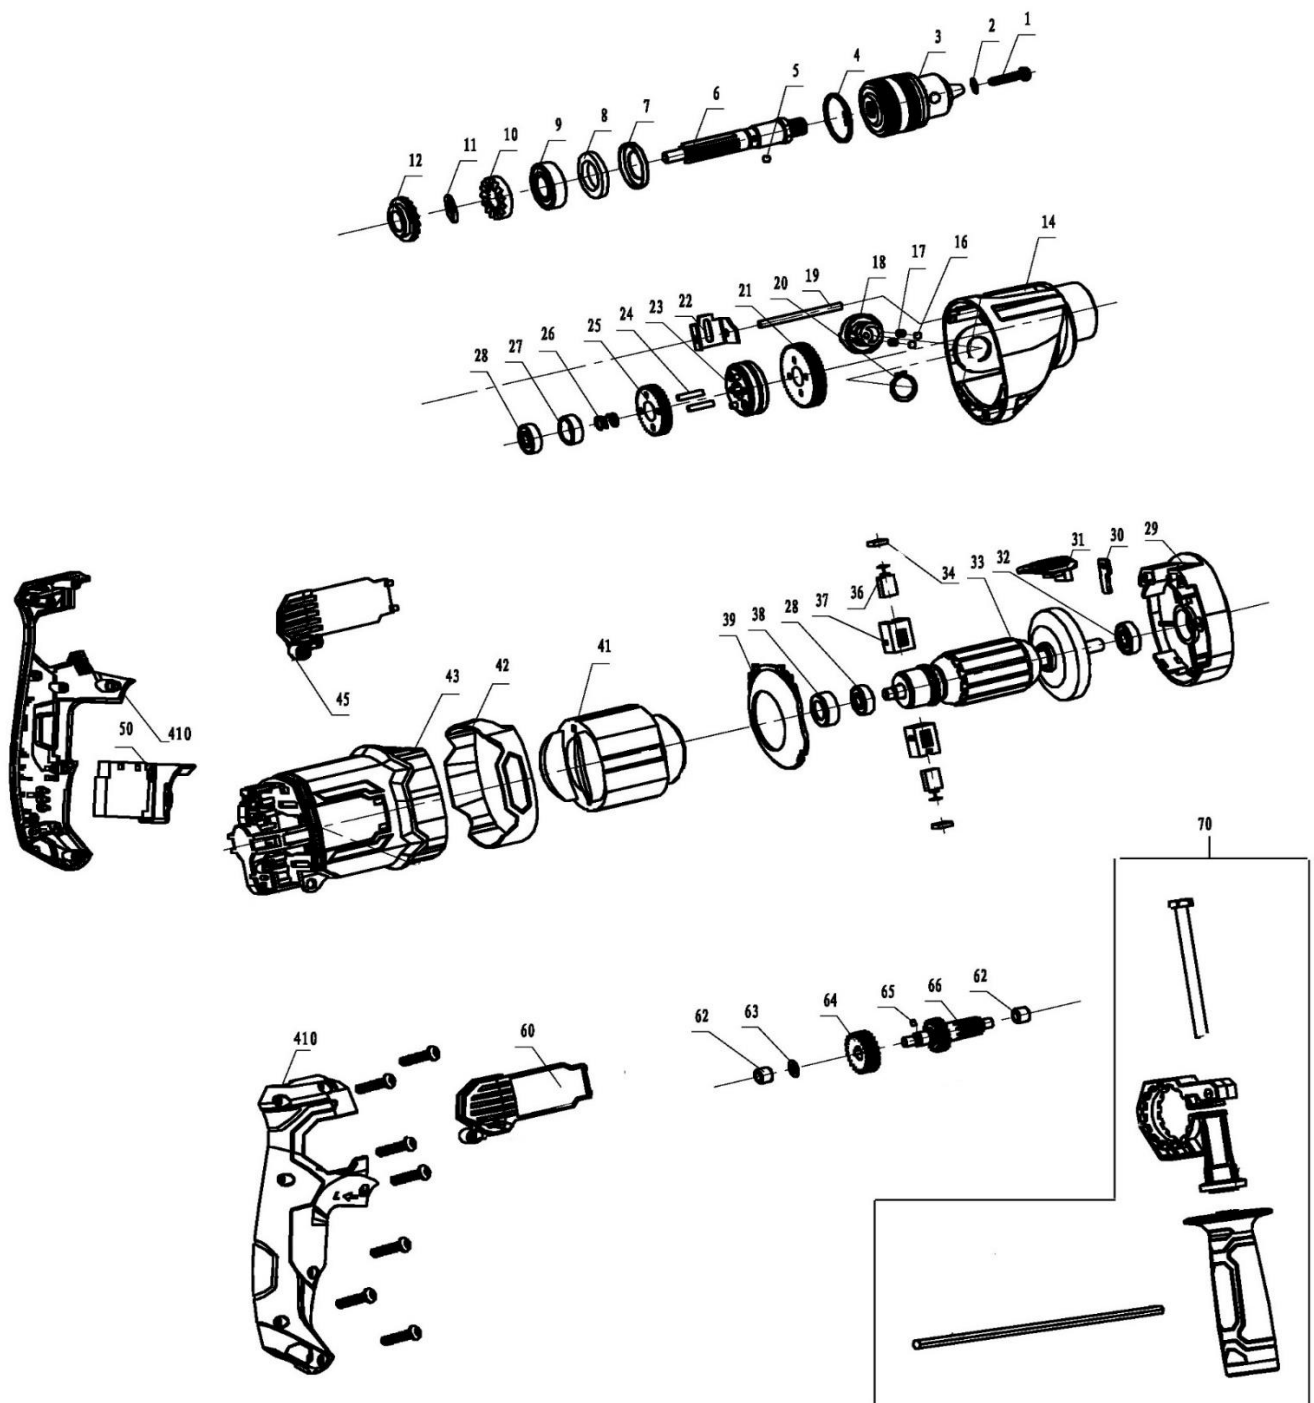

HECHT[®] 1112

made for garden

Position	Part number	Název	Name
Na tento stroj lze objednat již pouze níže vedené díly. / Only below listed spare parts can be ordered.			
1	110900001	Šroub	Bolt
2	120202	Pružná podložka	Spring washer
3	H111203	Upínací hlava	Chuck
4	120232	Pojistný kroužek vnitřní	Circlip for hole
6	H111206	Výstupní hřídel	Output spindle
9	140303	Ložisko	Bearing
10	H111210	Kolo přiklepu přední	Impact gear (moving)
11	130113	Pojistný kroužek	Circlip
12	H111212	Kolo přiklepu zadní	Impact gear (static)
20	130115	Pojistný kroužek	Circlip
21	H111221	Ozubené kolo velké	Gear
23	H111223	Kolo řazení	Sliding shift wheel
25	H111225	Ozubené kolo malé	Gear
28	150308	Ložisko	Bearing
30	H111230	Táhlo přiklepu	Impact plate
32	150309	Ložisko	Bearing
33	H111233	Rotor	Rotor
34	H111234	Krytka uhlíku	Brush cap
36	H111236	Uhlík (pár)	Carbon brush (pair)
37	H111237	Držák uhlíku (pár)	Brush holder (pair)
41	H111241	Stator	Stator
50	111200050	Spínač	Switch
62	H111262	Jehlové ložisko	Needle bearing
64	H111264	Ozubené kolo	Gear
66	H111266	Hřídel	Spindle gear
70	H111270	Přídavné madlo	Auxiliary handle