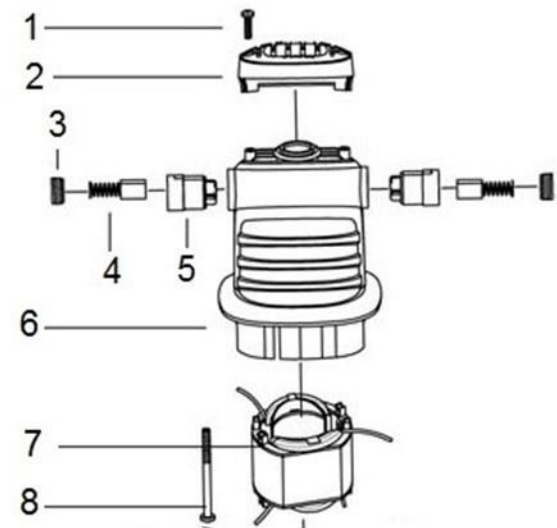

# HECHT<sup>®</sup> 1135

made for garden

Position	Part number	Název	Name
Na tento stroj lze objednat již pouze níže vedené díly. / Only below listed spare parts can be ordered.			
1	100535012	Šroub	Bolt
2	H113502	Vrchní kryt	Rear cover
3	H113503	Kryt uhlíku	Carbon brush cover
4	H113504	Uhlík	Carbon brush
5	H113505	Držák uhlíku	Brush holder
6	H113506	Kryt motoru	Motor cover
7	H113507	Stator	Stator
8	100542052	Šroub	Bolt
10	H113910	Regulátor otáček motoru	Speed control
11	H113511	Rohový kryt madla	Handle corner cover
13	H113513	Domeček ložiska	Bearing holder
14	150308	Ložisko	Bearing
15	H113515	Rotor	Rotor
17	140301	Ložisko	Bearing
31	H113531	Segment řazení	Gear shift pole
38	818005335	Kondenzátor	Capacitor
39	H113539	Spínač	Switch
40	158308	Ložisko	Bearing
41	H113541	Hnací kolo hřídele řazení	Third initiative gear
43	H113543	Kolo řazení	Second driven gear
45	130112	Pojistný kroužek	Circlip
47	130114	Pojistný kroužek	Circlip
48	130132	Pojistný kroužek	Circlip
49	130107	Pojistný kroužek	Circlip
50	140103	Ložisko	Bearing
51	H113551	Hnané kolo předlohového hřídele	First driven gear
52	H113552	Předlohový hřídel	Second driven gear
53	H113553	Výstupní hřídel	Spindle
60	H1135-P	Převodovka kompletní	Gearbox assembly
61	HECHT001135	Míchadlo	Mixer