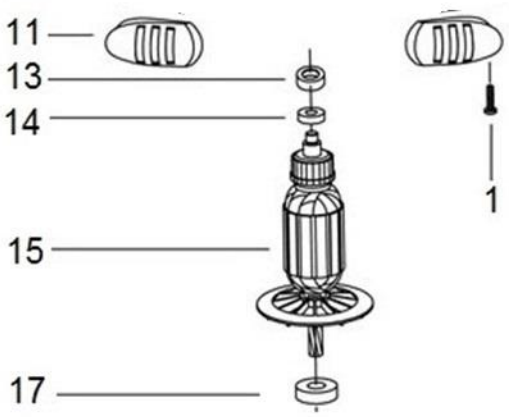

# HECHT<sup>®</sup> 1135

made for garden

Position	Part number	Název	Name
Na tento stroj lze objednat již pouze níže vedené díly. / Only below listed spare parts can be ordered.			
1	100535012	Šroub	Bolt
2	H113502	Vrchní kryt	Rear cover
3	H113503	Kryt uhlíku	Carbon brush cover
4	H113504	Uhlík	Carbon brush
5	H113505	Držák uhlíku	Brush holder
6	H113506	Kryt motoru	Motor cover
7	H113507	Stator	Stator
8	100542052	Šroub	Bolt
10	H113910	Regulátor otáček motoru	Speed control
11	H113511	Rohový kryt madla	Handle corner cover
13	H113513	Domeček ložiska	Bearing holder
14	150308	Ložisko	Bearing
15	H113515	Rotor	Rotor
17	140301	Ložisko	Bearing
31	H113531	Segment řazení	Gear shift pole
38	818005335	Kondenzátor	Capacitor
39	H113539	Spínač	Switch
40	158308	Ložisko	Bearing
41	H113541	Hnací kolo hřídele řazení	Third initiative gear
43	H113543	Kolo řazení	Second driven gear
45	130112	Pojistný kroužek	Circlip
47	130114	Pojistný kroužek	Circlip
48	130132	Pojistný kroužek	Circlip
49	130107	Pojistný kroužek	Circlip
50	140103	Ložisko	Bearing
51	H113551	Hnané kolo předlohového hřídele	First driven gear
52	H113552	Předlohový hřídel	Second driven gear
53	H113553	Výstupní hřídel	Spindle
60	H1135-P	Převodovka kompletní	Gearbox assembly
61	HECHT001135	Míchadlo	Mixer