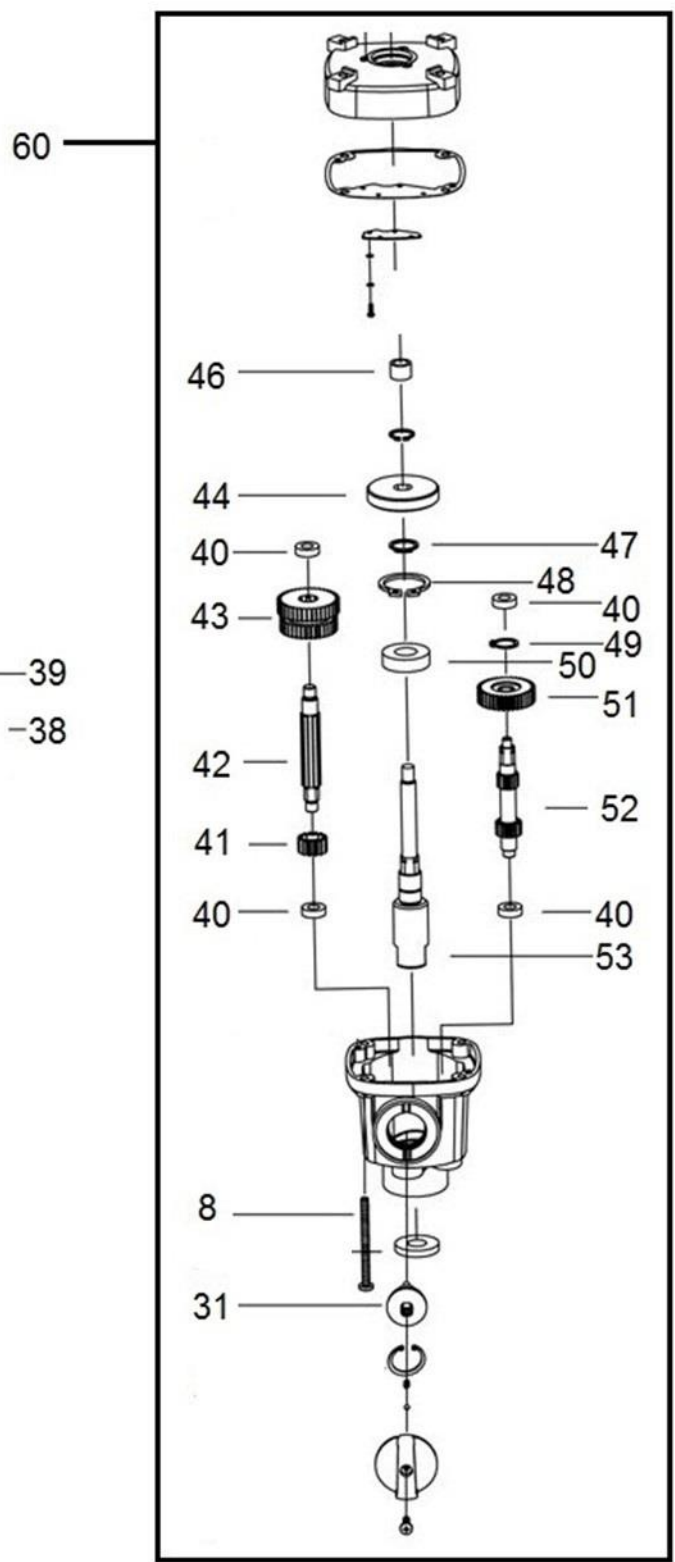

# HECHT<sup>®</sup> 1135

made for garden

Position	Part number	Název	Name
Na tento stroj lze objednat již pouze níže vedené díly. / Only below listed spare parts can be ordered.			
1	100535012	Šroub	Bolt
2	H113502	Vrchní kryt	Rear cover
3	H113503	Kryt uhlíku	Carbon brush cover
4	H113504	Uhlík	Carbon brush
5	H113505	Držák uhlíku	Brush holder
6	H113506	Kryt motoru	Motor cover
7	H113507	Stator	Stator
8	100542052	Šroub	Bolt
10	H113910	Regulátor otáček motoru	Speed control
11	H113511	Rohový kryt madla	Handle corner cover
13	H113513	Domeček ložiska	Bearing holder
14	150308	Ložisko	Bearing
15	H113515	Rotor	Rotor
17	140301	Ložisko	Bearing
31	H113531	Segment řazení	Gear shift pole
38	818005335	Kondenzátor	Capacitor
39	H113539	Spínač	Switch
40	158308	Ložisko	Bearing
41	H113541	Hnací kolo hřídele řazení	Third initiative gear
43	H113543	Kolo řazení	Second driven gear
45	130112	Pojistný kroužek	Circlip
47	130114	Pojistný kroužek	Circlip
48	130132	Pojistný kroužek	Circlip
49	130107	Pojistný kroužek	Circlip
50	140103	Ložisko	Bearing
51	H113551	Hnané kolo předlohového hřídele	First driven gear
52	H113552	Předlohový hřídel	Second driven gear
53	H113553	Výstupní hřídel	Spindle
60	H1135-P	Převodovka kompletní	Gearbox assembly
61	HECHT001135	Míchadlo	Mixer