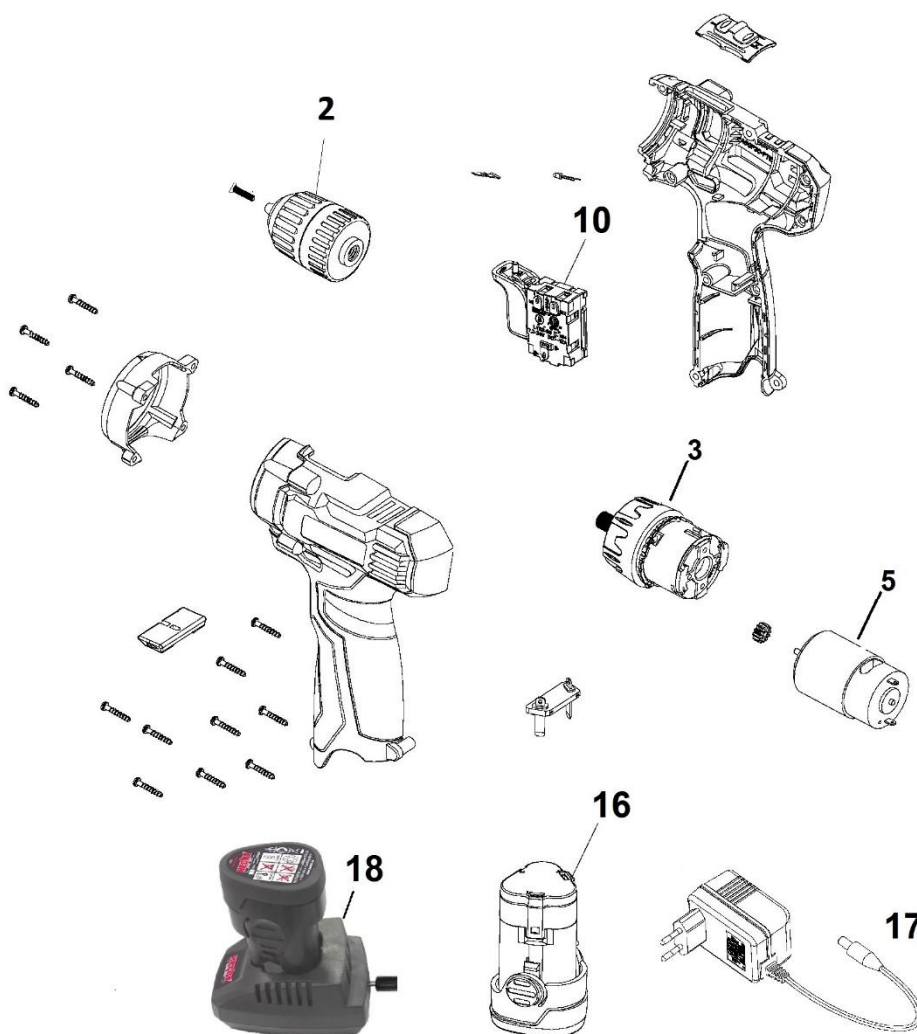

HECHT[®] 1260

made for garden

Position	Part number	Název	Name
2	H126002	Upínací hlava	Chuck
10	H126010	Spínač	Switch
16	001260B	Akumulátor	Battery
17	001260CH	Nabíječka	Charger
18	001260CHB	Nabíjecí základna	Charging base
19	001260CHC	Nabíjecí základna + nabíječka (set)	Charging base + charger (set)