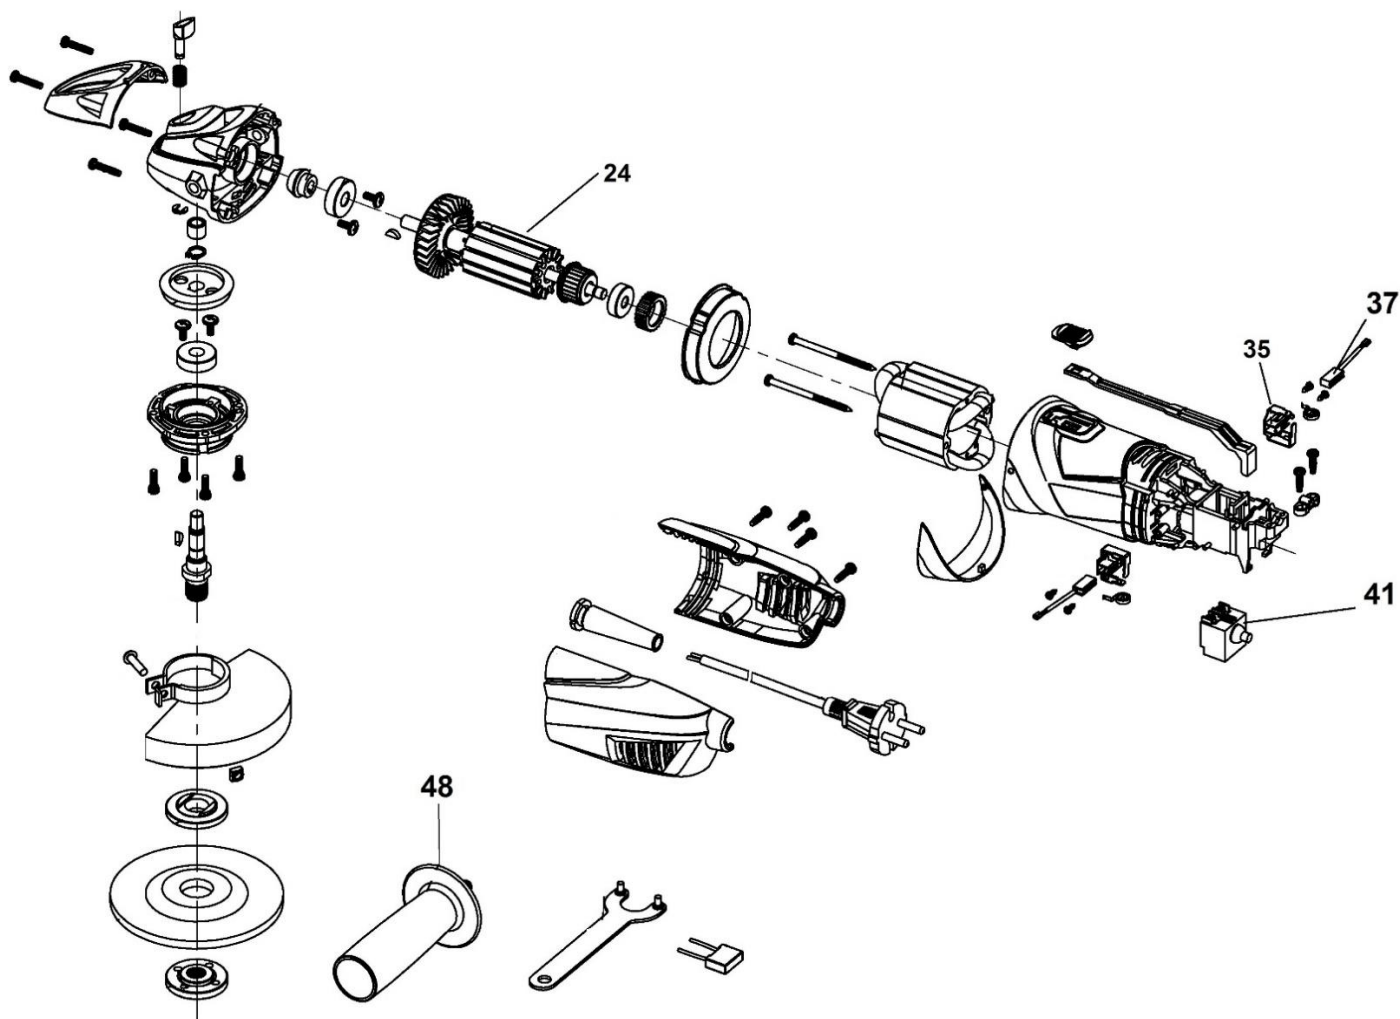

HECHT[®] 1389

made for garden

| Position | Part number | Název | Name |
|---|-------------|-------------|---------------------|
| Na tento stroj lze objednat již pouze níže vedené díly. / Only below listed spare parts can be ordered. | | | |
| 37 | H138937 | Uhlík (pár) | Carbon brush (pair) |
| 41 | H138941 | Spínač | Switch |