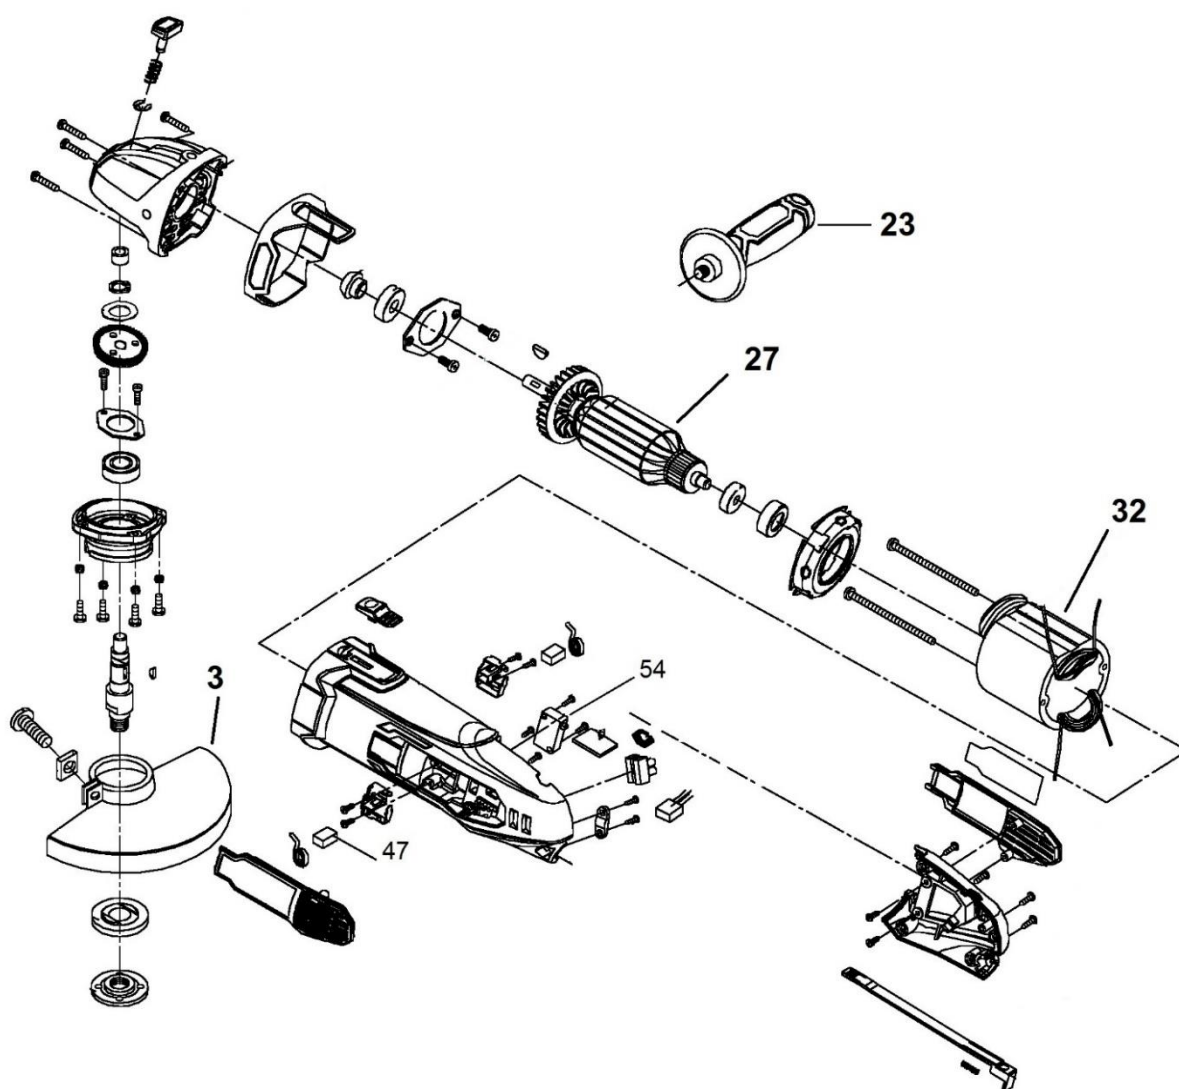

HECHT[®] 1390

made for garden

Position	Part number	Název	Name
Na tento stroj lze objednat již pouze níže vedené díly. / Only below listed spare parts can be ordered.			
3	139100003	Ochranný kryt kotouče	Protective cover
23	139100021	Přídavné madlo	Auxiliary handle
27	H139027	Rotor	Rotor
47	H139045	Uhlík (pár)	Carbon brush (pair)