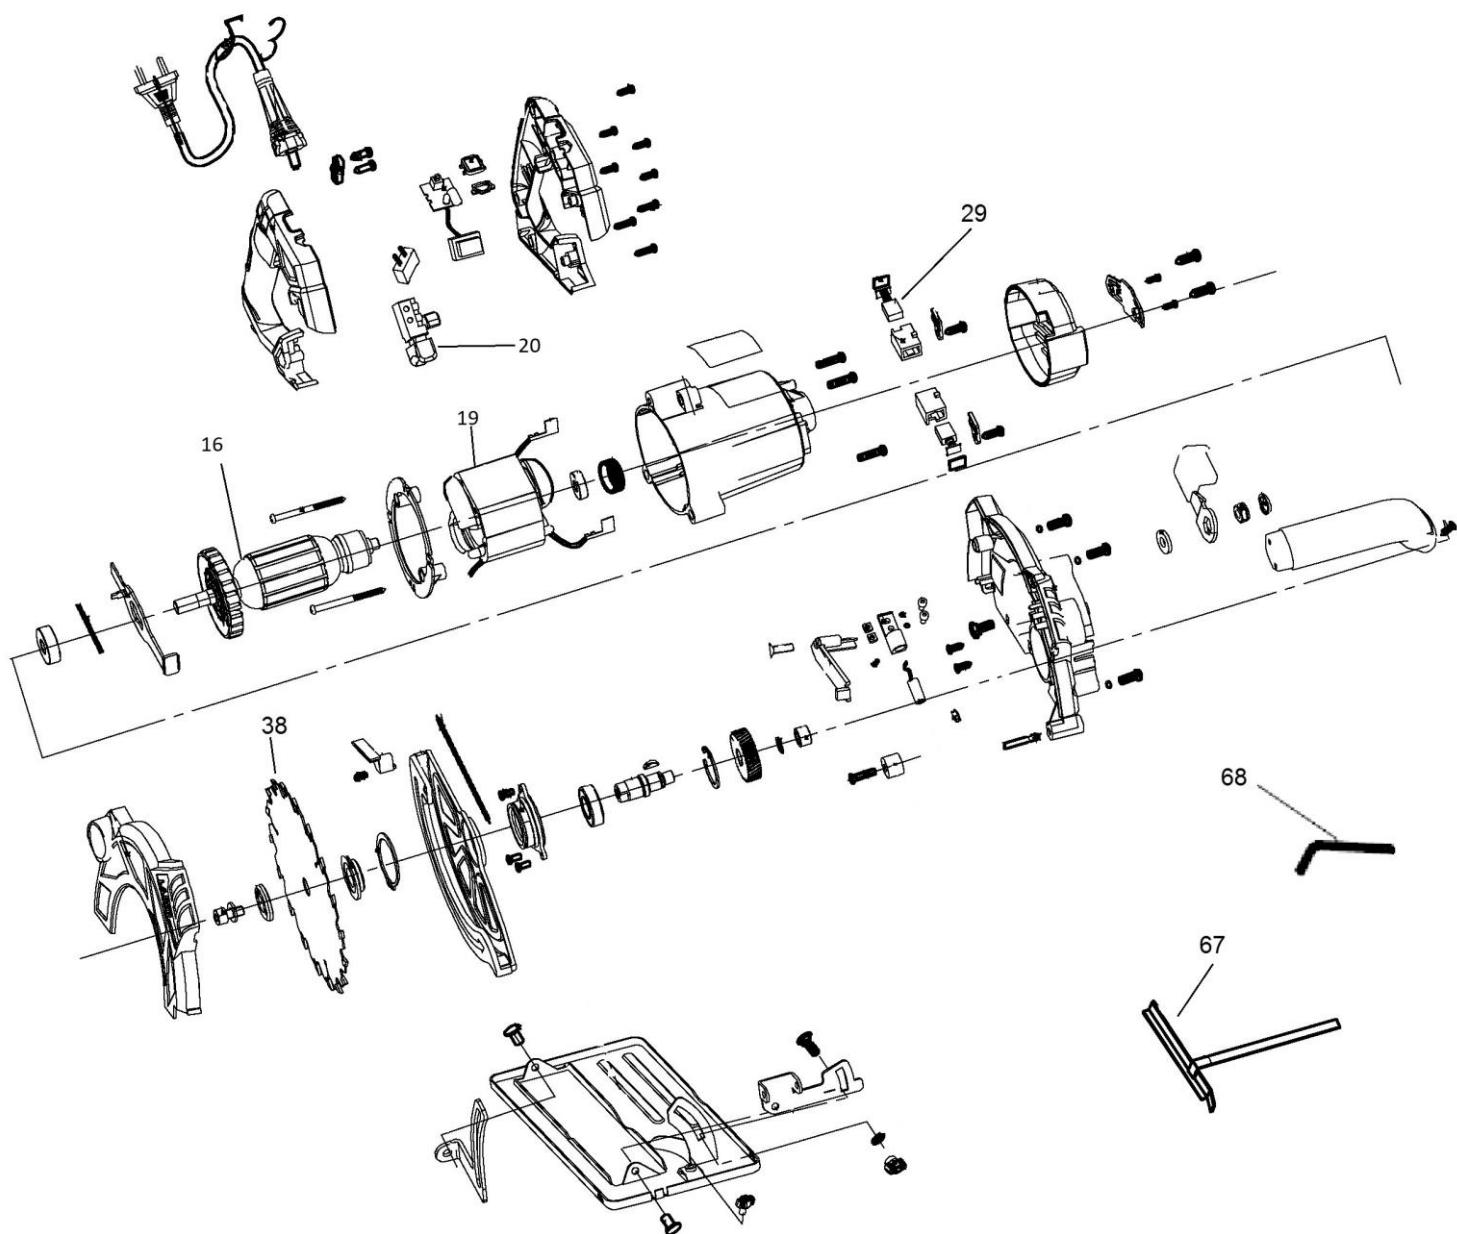

HECHT[®] 1615

made for garden

Position	Part number	Název	Name
Na tento stroj lze objednat již pouze níže vedené díly. / Only below listed spare parts can be ordered.			
16	H161516	Rotor	Rotor
19	H161519	Stator	Stator
20	H161520	Spínač	Switch
29	H161529	Uhlík (pár)	Carbon brush (pair)
38	HECHT001615	Kotouč	Saw blade
67	H161567	Pravítko	Ruler