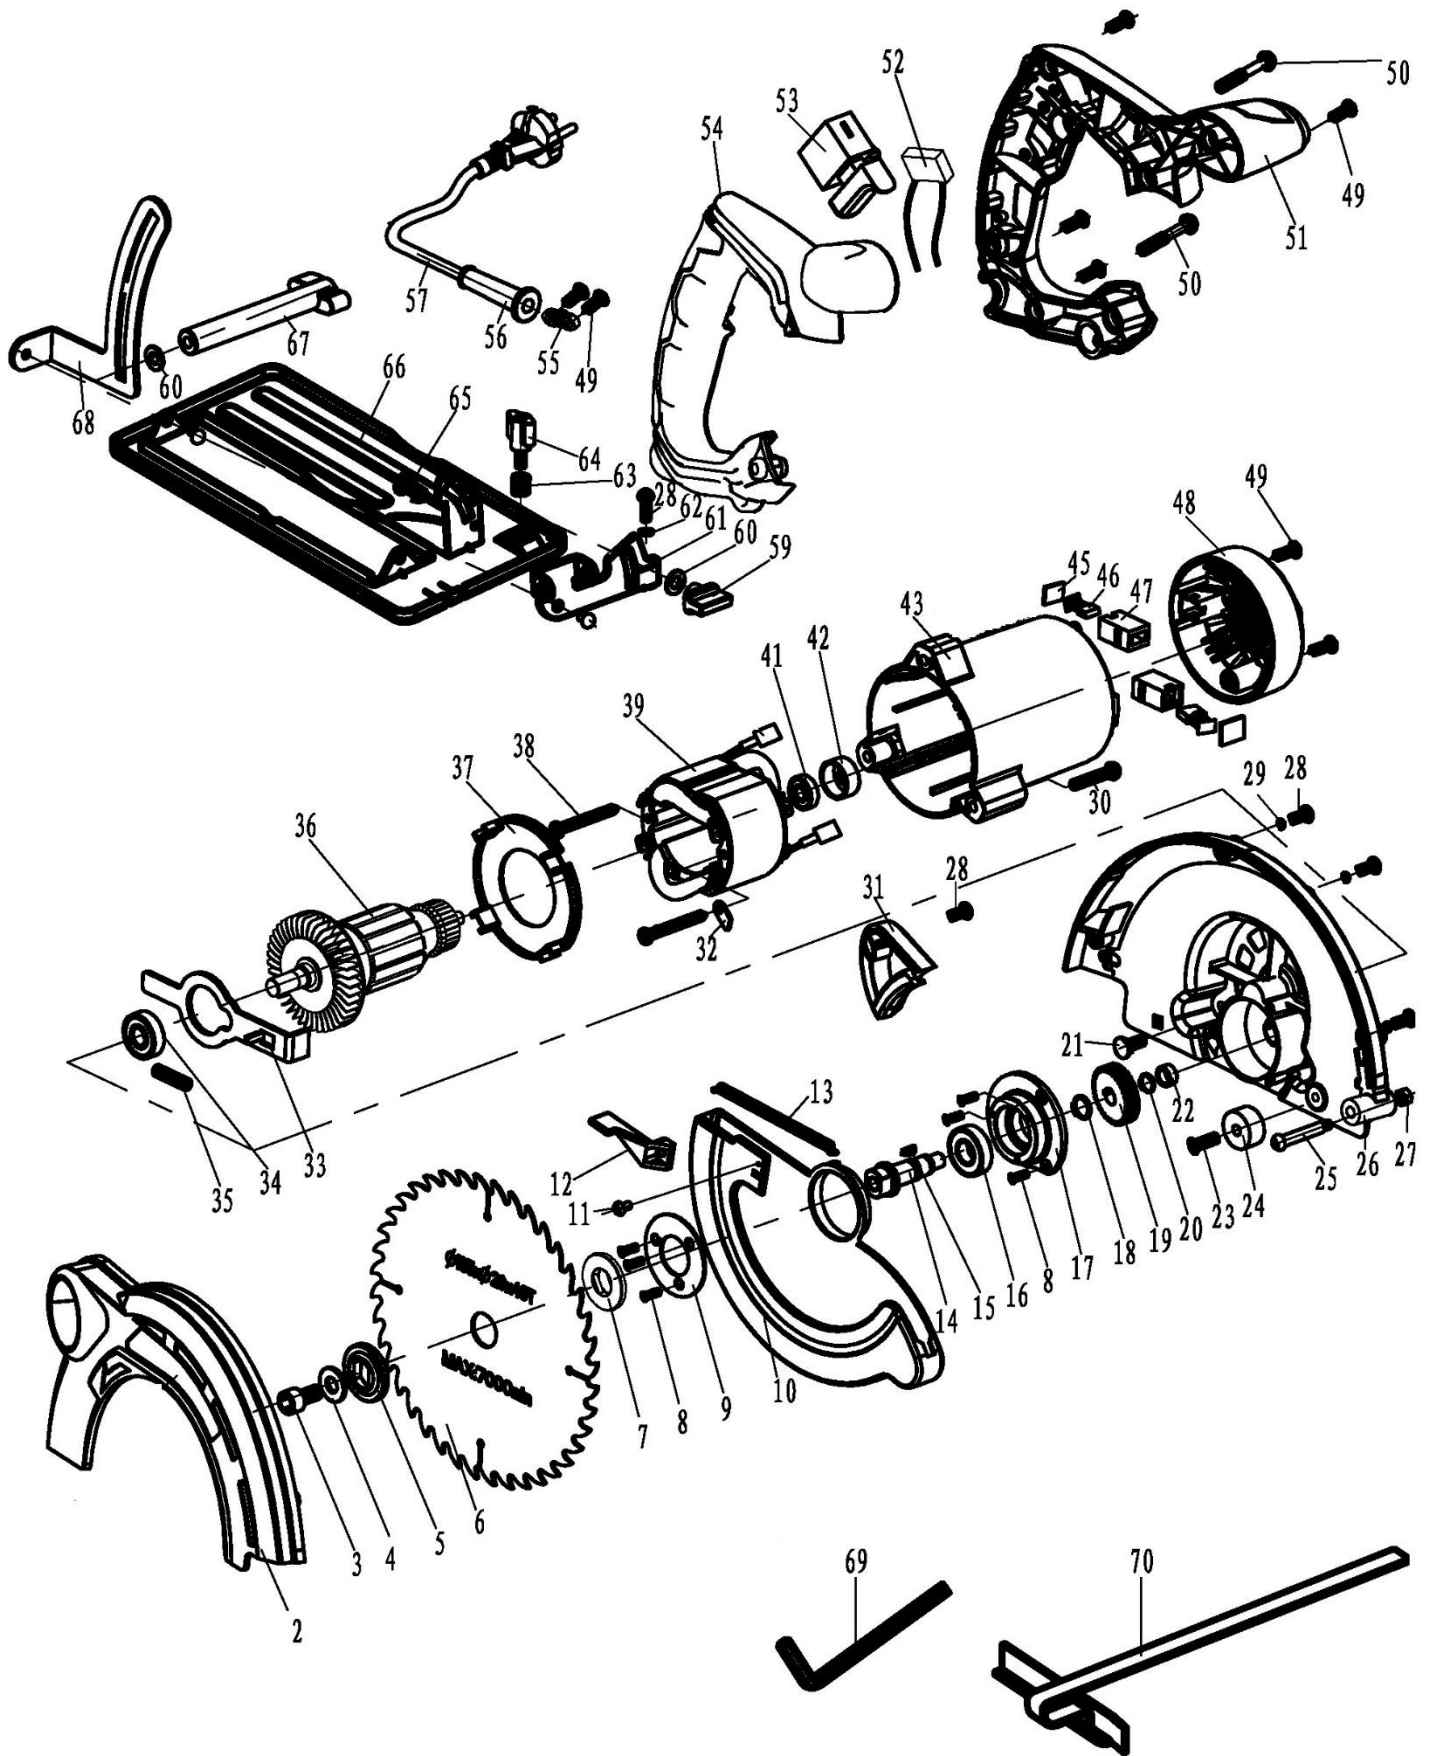

HECHT® 1618

made for garden

Position	Part number	Název	Name
Na tento stroj lze objednat již pouze níže vedené díly. / Only below listed spare parts can be ordered.			
3	H161803	Šroub kotouče	Blade bolt
4	120305	Podložka	Washer
5	H161805	Podložka kotouče vnější	Outer flange
6	001618	Kotouč	Blade
16	140201	Ložisko	Bearing
18	130109	Pojistný kroužek	Circlip
20	130117	Pojistný kroužek	Circlip
27	110102	Matice	Nut
29	120101	Podložka	Washer
34	140200	Ložisko	Bearing
36	H161836	Rotor	Rotor
39	H161839	Stator	Stator
41	150207	Ložisko	Bearing
46	H161846	Uhlík	Carbon brush
49	100539013	Šroub	Bolt
53	H161853	Spínač	Switch
62	110101	Matice	Nut
66	H161866	Základová deska	Base