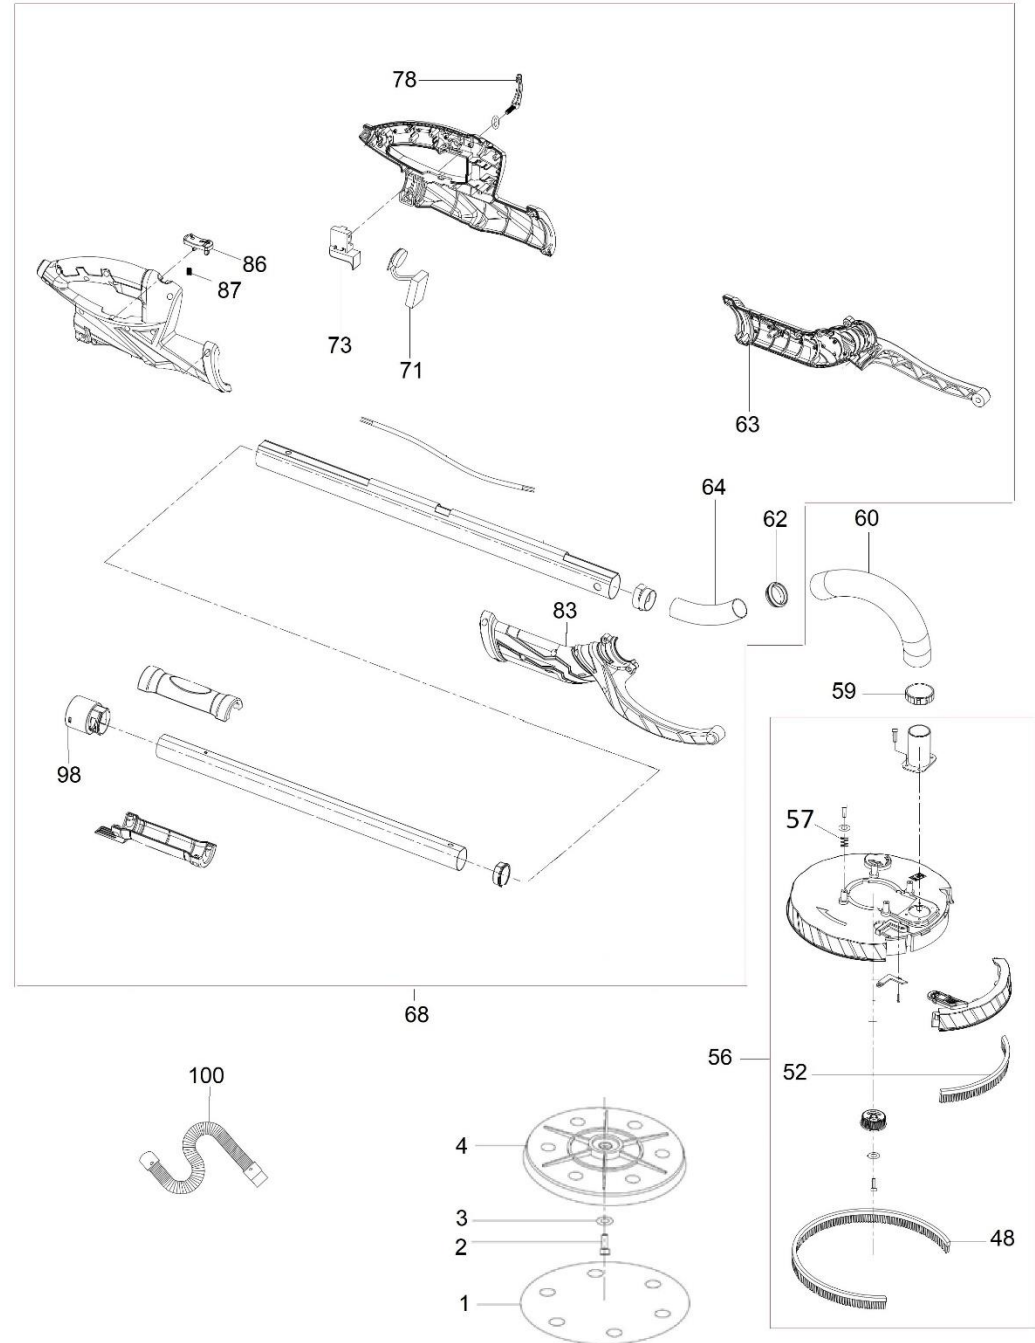

# HECHT® 1710

made for garden

Position	Part number	Název	Name
Na tento stroj lze objednat již pouze níže vedené díly. / Only below listed spare parts can be ordered.			
1	HECHT00171020	Brusný papír 120 (10ks/bal)	Sanding paper 120 (10pcs/pkg)
	HECHT00171050	Brusný papír 150 (10ks/bal)	Sanding paper 150 (10pcs/pkg)
	HECHT00171080	Brusný papír 180 (10ks/bal)	Sanding paper 180 (10pcs/pkg)
2	100303011	Šroub	Bolt
3	120103	Podložka	Washer
4	171000004	Upínací příruba	Flange
20	171000020	Převodovka	Gearbox
24	171000024	Čep	Pin
26	171000026	Sílenblok	Shock absorber
27	171000027	Držák madla	Handle bracket
28	171000028	Pastorek kuželový	Bevel pinion
31	171000031	Motor	Motor
42	171000042	Uhlík (pár)	Carbon brush (pair)
57	171000057	Pružina	Spring
62	171000062	Spojka hadice	Hose connector
63	171000063	Levá vidlice	Left fork bracket
71	171000071	Ovládání otáček	Speed control
73	171000073	Spínač	Switch
78	171000078	Aretační páčka	Locking lever
83	171000083	Pravá vidlice	Right fork bracket
86	171000086	Tlačítko	Button
87	171000087	Pružina	Spring
98	171000098	Adaptér hadice	Hose adapter
100	171000100	Hadice 2m	Hose 2m