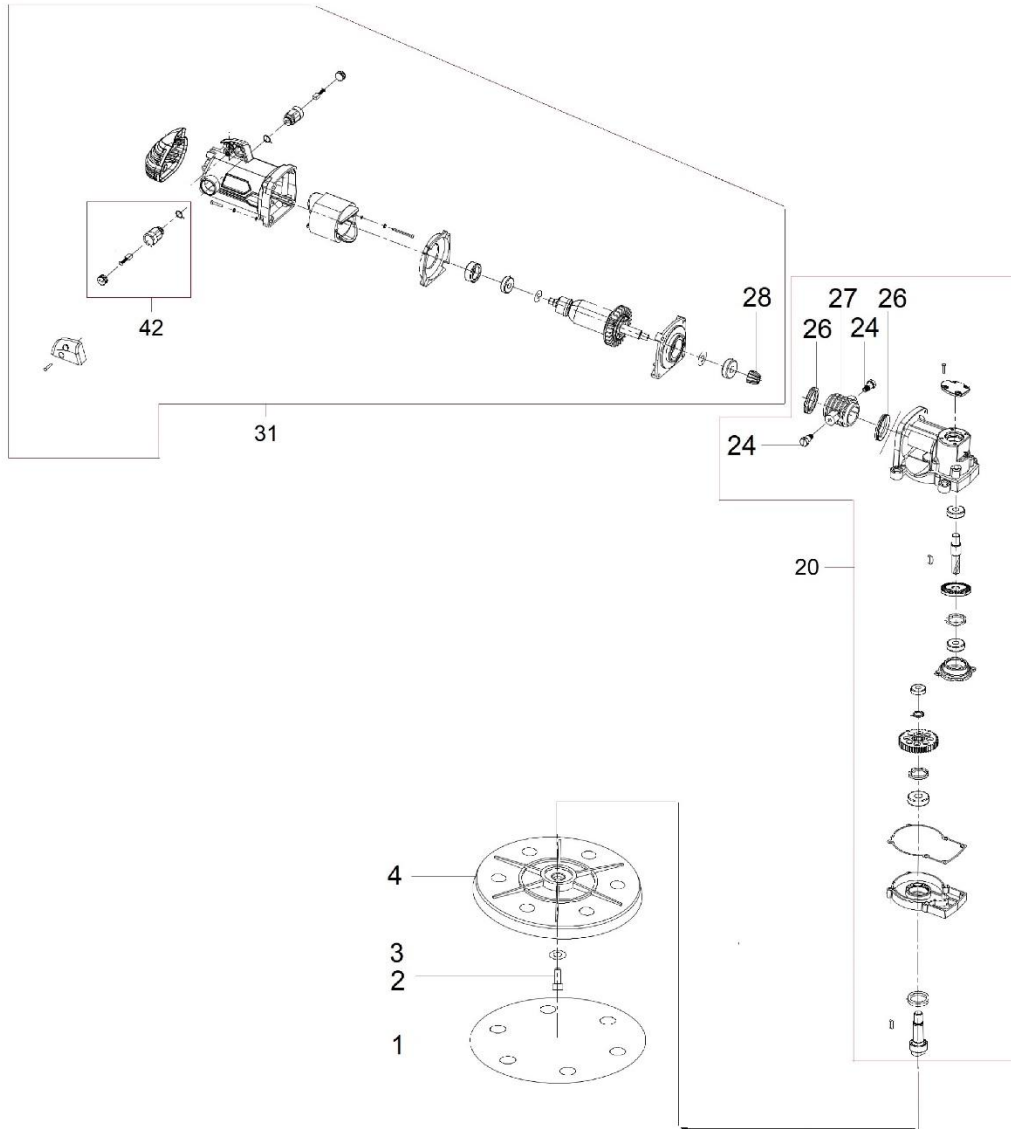

# HECHT® 1710

made for garden

Position	Part number	Název	Name
Na tento stroj lze objednat již pouze níže vedené díly. / Only below listed spare parts can be ordered.			
1	HECHT00171020	Brusný papír 120 (10ks/bal)	Sanding paper 120 (10pcs/pkg)
	HECHT00171050	Brusný papír 150 (10ks/bal)	Sanding paper 150 (10pcs/pkg)
	HECHT00171080	Brusný papír 180 (10ks/bal)	Sanding paper 180 (10pcs/pkg)
2	100303011	Šroub	Bolt
3	120103	Podložka	Washer
4	171000004	Upínací příruba	Flange
20	171000020	Převodovka	Gearbox
24	171000024	Čep	Pin
26	171000026	Sílenblok	Shock absorber
27	171000027	Držák madla	Handle bracket
28	171000028	Pastorek kuželový	Bevel pinion
31	171000031	Motor	Motor
42	171000042	Uhlík (pár)	Carbon brush (pair)
57	171000057	Pružina	Spring
62	171000062	Spojka hadice	Hose connector
63	171000063	Levá vidlice	Left fork bracket
71	171000071	Ovládání otáček	Speed control
73	171000073	Spínač	Switch
78	171000078	Aretační páčka	Locking lever
83	171000083	Pravá vidlice	Right fork bracket
86	171000086	Tlačítko	Button
87	171000087	Pružina	Spring
98	171000098	Adaptér hadice	Hose adapter
100	171000100	Hadice 2m	Hose 2m