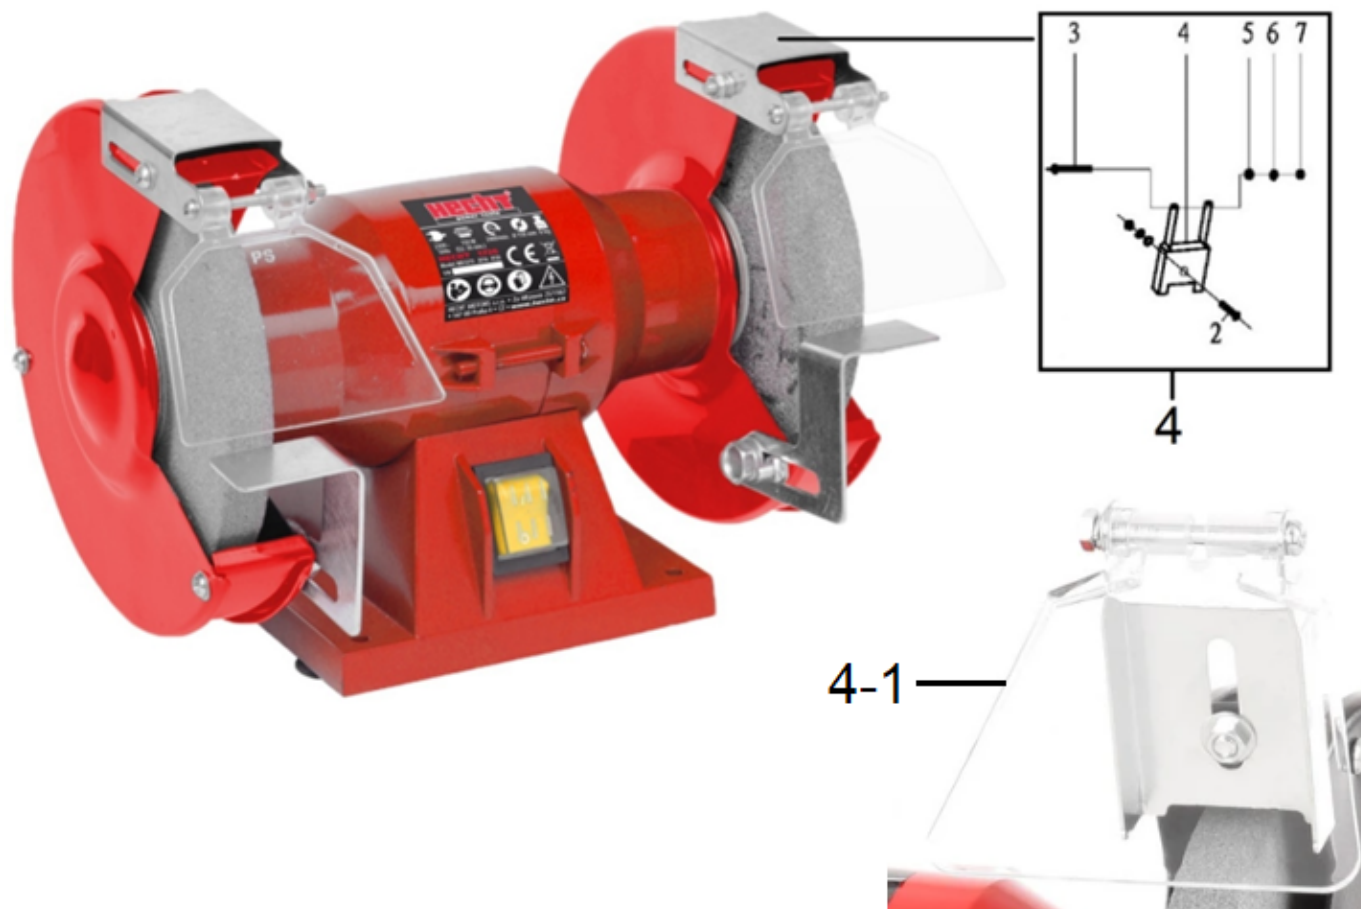

HECHT[®] 1726

made for garden

Position	Part number	Název	Name
1	HECHT172636	Brusný kotouč 150x16x12,7 K36	Grind wheel 150x16x12,7 K36
4	Nedostupné	Ochranný štít kompletní (vč. spoj. materiálu)	Shield bracket (incl. Screws)
4-1	172200008	Ochranný štít kompletní– nové provedení	Shield bracket – new version
8	H172608	Ochranné plexi	Plastic shield
20	HECHT172660	Brusný kotouč 150x16x12,7 K60	Grind wheel 150x16x12,7 K60
31	Nedostupné	Spínač	Switch