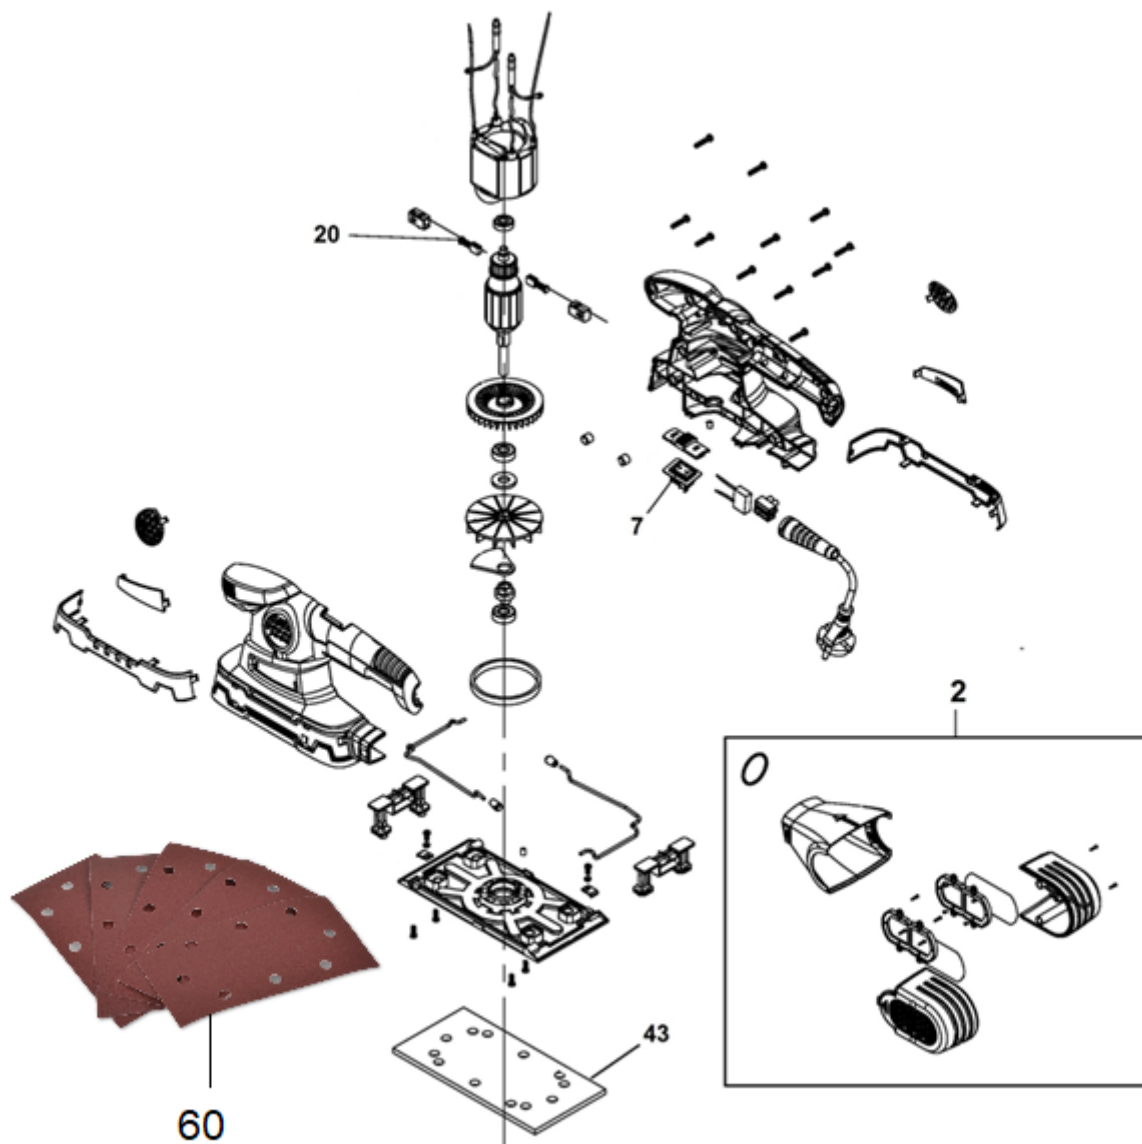

HECHT[®] 1762

made for garden

Position	Part number	Název	Name
2	H176202	Box	Box
7	H176207	Spínač	Switch
20	H176220	Uhlík (1ks)	Carbon brush (1pcs)
43	H176243	Upínací deska	Board
60	001176220	Brusný papír K120 (balení 10ks)	Abrasive paper K120 (package 10pcs)
	001176260	Brusný papír K60 (balení 10ks)	Abrasive paper K60 (package 10pcs)
	001176280	Brusný papír K80 (balení 10ks)	Abrasive paper K80 (package 10pcs)