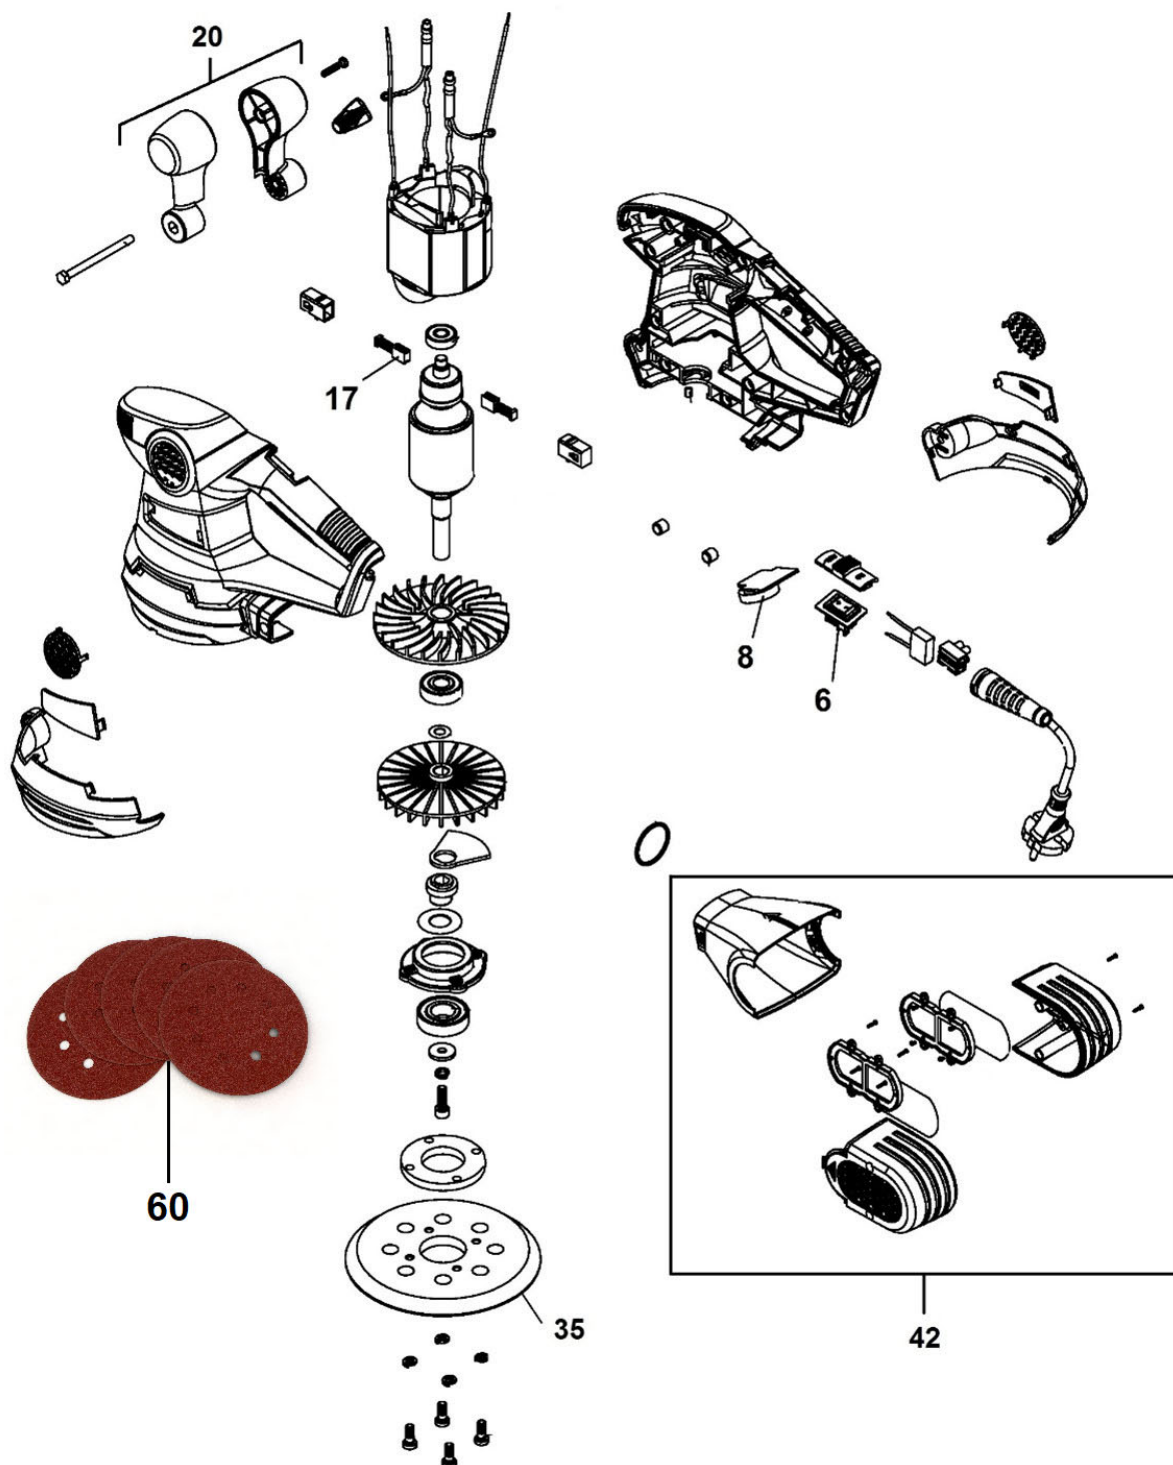

HECHT® 1764

made for garden

Position	Part number	Název	Name
6	H176406	Spínač	Switch
8	H176408	Potenciometr	Potentiometer
17	H176417	Uhlík	Carbon brush
20	H176420	Madlo	Handle
35	H176435	Upínací deska	Base plate
42	H176442	Sběrný box	Box
60	001176420	Brusný papír K120 (balení 10ks)	Abrasive paper K120 (package 10pcs)
	001176460	Brusný papír K60 (balení 10ks)	Abrasive paper K60 (package 10pcs)
	001176480	Brusný papír K80 (balení 10ks)	Abrasive paper K80 (package 10pcs)