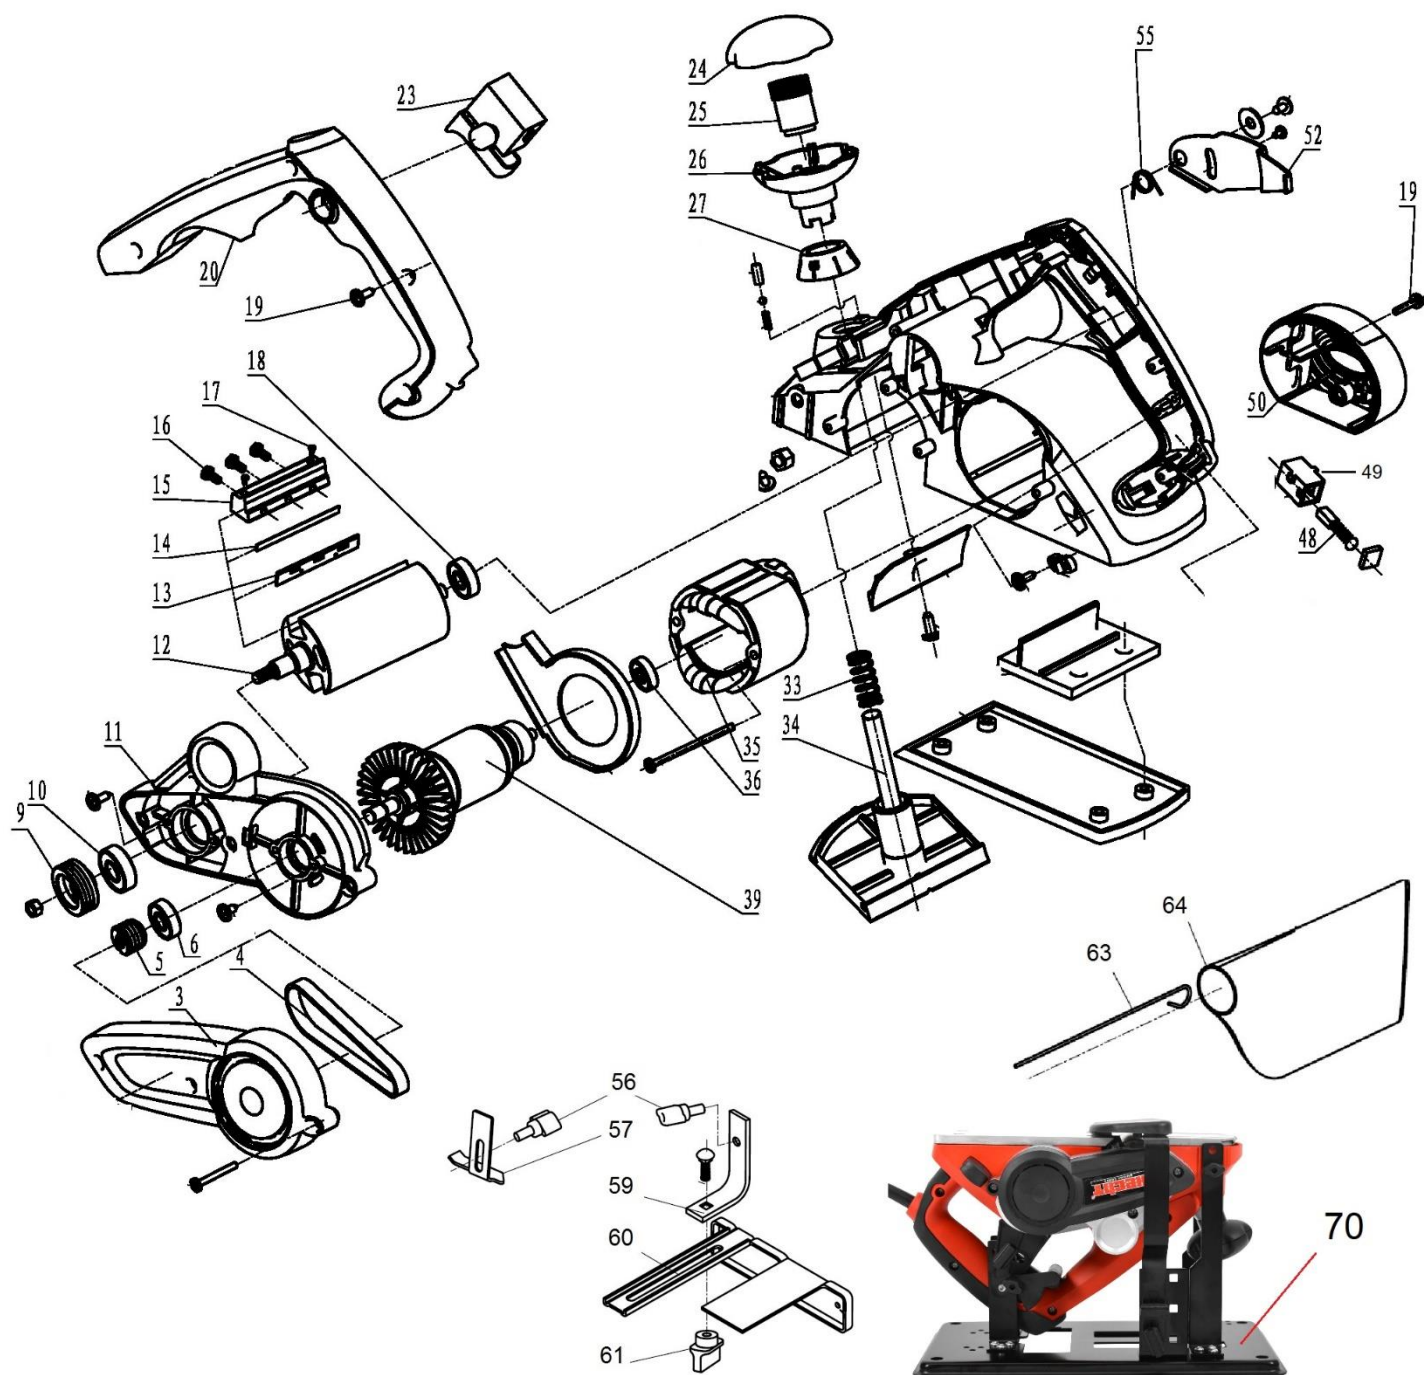

HECHT[®] 1790

made for garden

Position	Part number	Název	Name
3	H179003	Kryt řemenového převodu	Belt cover
4	H179004	Řemen	Belt
5	H179005	Řemenice malá	Small belt wheel
6	150308	Ložisko	Bearing
9	H179009	Řemenice velká	Big wheel
10	140300	Ložisko	Bearing
11	H179011	Uložení řemenového převodu	Middle cover
12	H179012	Nožový válec	Blade base
13	H179013	Podložka pod nůž	Blade mat
14	H179014	Nůž	Blade
15	H179015	Přípravek pro upevnění nože	Presser
16	H179016	Šroub	Bolt
18	150307	Ložisko	Bearing
20	H179020	Kryt madla	Handle cover
23	H179023	Spínač	Switch

HECHT[®] 1790

made for garden

Position	Part number	Název	Name
24	H179024	Vrchní díl madla	Handle upper cover
25	H179025	Matice madla	Nut
26	H179026	Spodní díl madla	Handle lower cover
27	H179027	Číselník	Dial
33	H179033	Pružina	Spring
35	H179035	Stator	Stator
36	152306	Ložisko	Bearing
39	H179039	Rotor	Rotor
48	H179048	Uhlík	Carbon brush
49	H179049	Držák uhlíku	Brush holder
52	H179052	Páka vypínače	Soft protected plate
55	H179055	Pružina	Spring
56	H179056	Dotahovací šroub	Pressing knob
57	H179057	Segment nastavení hloubky	Depth ruler
59	H179059	Držák	Angle bracket
60	H179060	Nastavitelný doraz	Fence
61	H179061	Dotahovací matice	Locked knob(with nut M6x10)
63	H179063	Podpěrná tyčka vaku	Support steel
64	H179064	Vak	Dust bag
70	HECHT001790	Přídavný stůl	Additional table