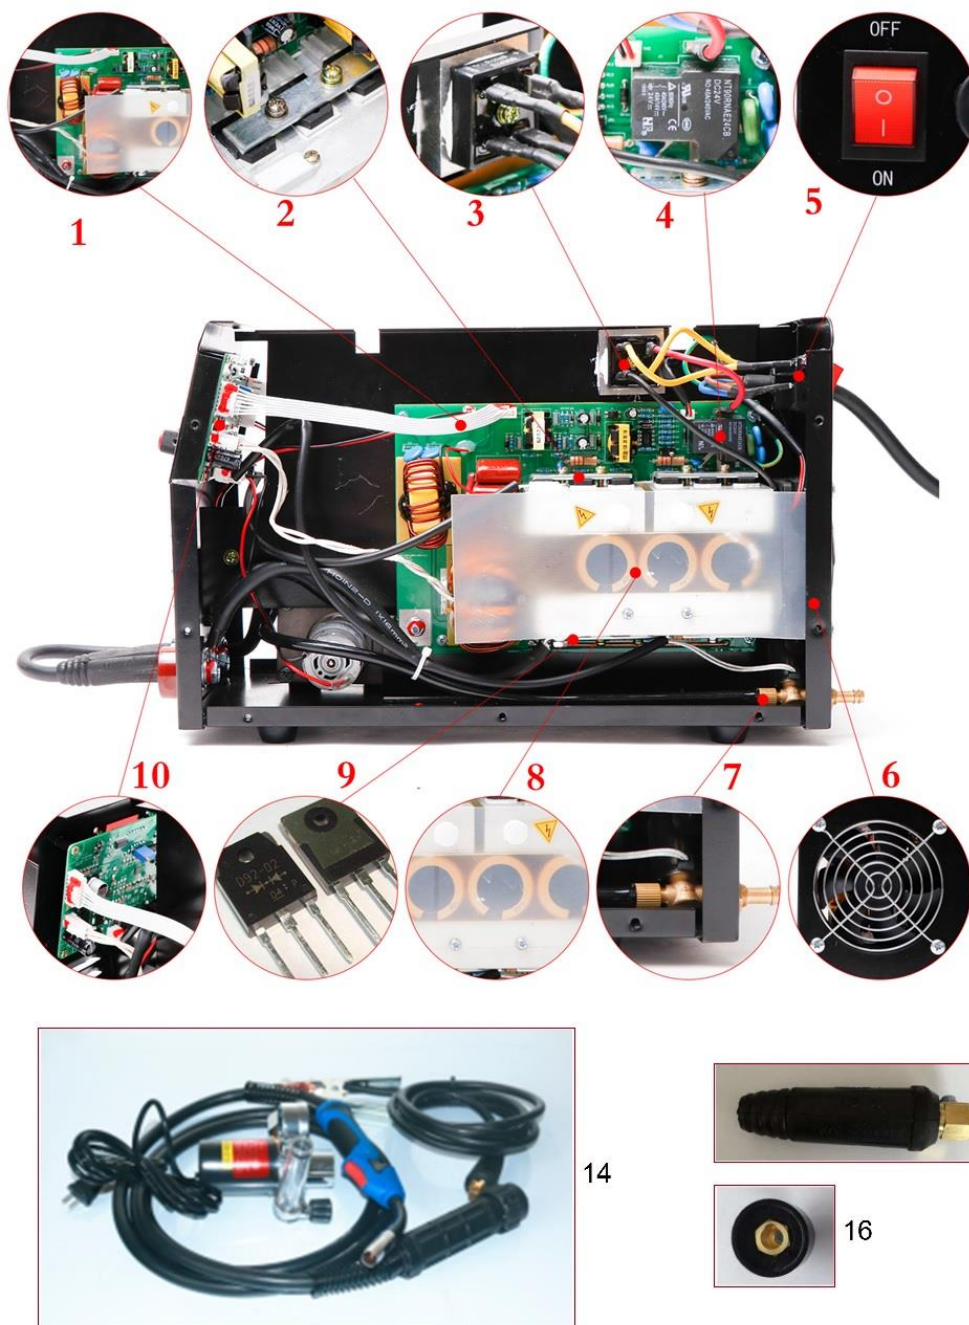

# HECHT® 1830

made for garden

Position	Part number	Název	Name
1	183010001	Základová deska	Main board
2	183010002	Tranzistor	Tranzistor (IGBT)
3	183010003	Usměrňovač	Rectifier
4	182200009	Relé	Relay
5	183010005	Spínač	Switch
6	181600011	Ventilátor	Fan
7	183000013	Ventil	Solenoid valve
8	182800011	Kondenzátor	Capacitor
9	183010009	Tranzistor	Tranzistor
10	183010010	Základová deska panelu	Panel PCB board
11	183000004	EMC deska	EMC board
14	183000014	Svařovací hořák MIG	MIG torch
	183000017	Kostřící kleště (včetně kabelu)	Earth clamp with cable
	183000018	Plynový regulátor	Gas regulator
15	183000015	Kabelový konektor	Cable connetor
16	183000016	Panelová zásuvka	Male cable joint