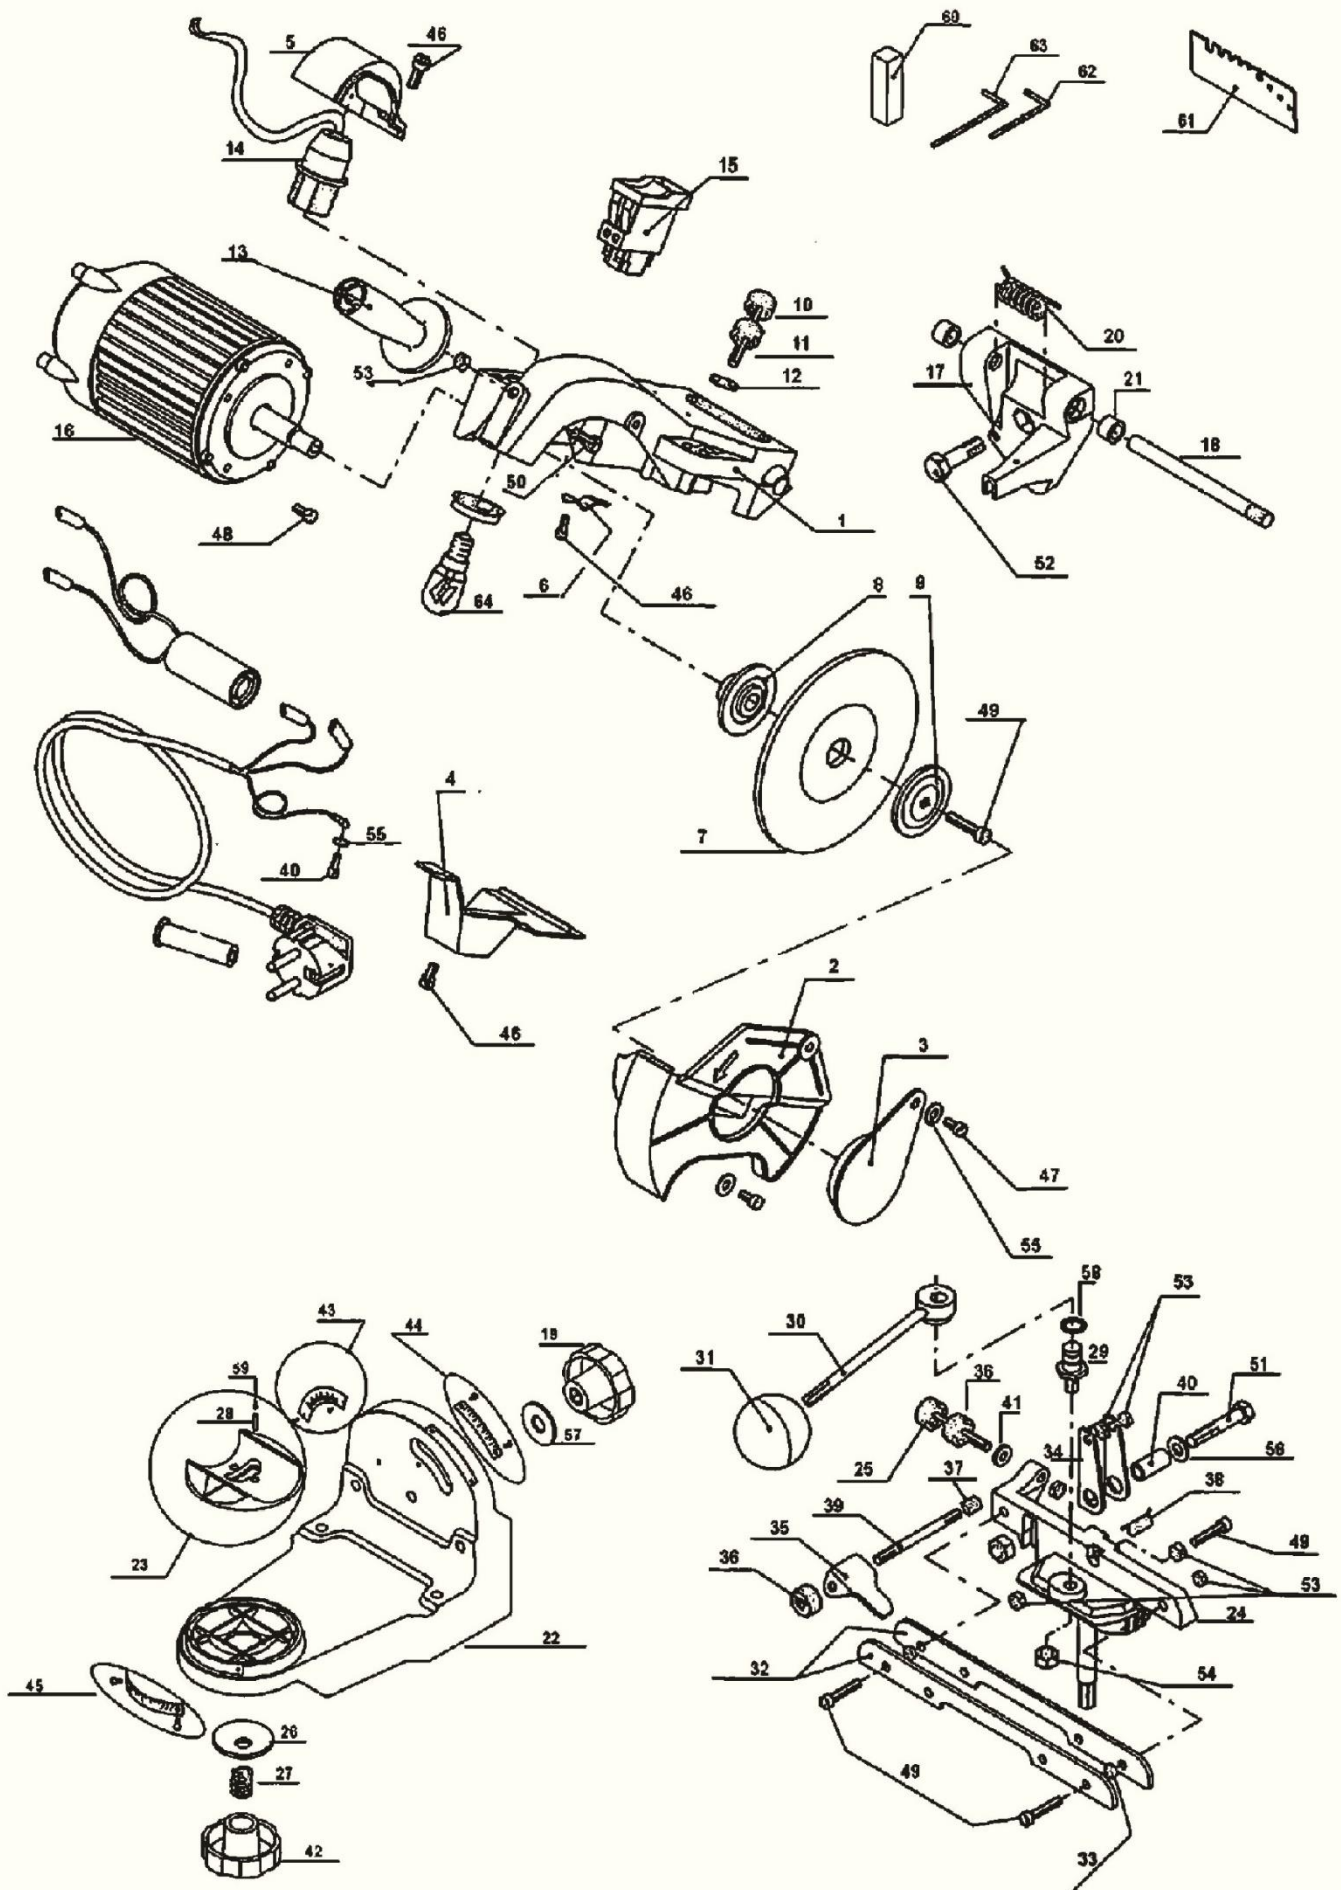

HECHT[®] 9230

made for garden

HECHT[®] 9230

made for garden

Position	Part number	Název	Name
Na tento stroj lze objednat již pouze níže vedené díly. / Only below listed spare parts can be ordered.			
1	923000001	Naklápečí rameno	Swing arm
2	923000002	Kryt kotouče	Grinding disk enclosure body
3	923000003	Boční kryt	Lateral guard
4	923000004	Kryt spínače	Switch enclosure
5	923000005	Kryt objímky žárovky	Enclosure
6	923000006	Omezovač	Limiter
7	9230A0007	Brusný kotouč 145x3,2x22,3	Grinding wheel 145x3,2x22,3
	9230B0007	Brusný kotouč 145x47x22,3	Grinding wheel 145x47x22,3
	9230C0007	Brusný kotouč 145x6x22,3	Grinding wheel 145x6x22,3
8	923000008	Příruba	Flange
9	923000009	Příruba	Flange
10	923000010	Šroub s plastovou hlavou	Bolt set
11	923000011	Matic	Counter nut
12	923000012	Podložka	Plastic ring
13	923000013	Madlo	Holder
15	923000015	Spínač	Switch
16	923000016	Motor	Motor
Nedodává se jako náhradní díl – servisní karta. / Not supplied as a spare part - service card.			
20	923000020	Pružina ramena	Spring
22	923000022	Základová deska	Base plate
27	923000027	Pružina	Spring
29	923000029	Šroub excentru	Axial bolt
30	923000030	Madlo	Clamping lever rod
31	923000031	Kryt madla - koule	Ball holder
32	923000032A	Vodítko řetězu	Chain support
33	923000033A	Vymezovací pouzdro	Case
35	923000035	Zarážka řetězu	Chain drive
37	923000037	Pružina zarážky	Limiting spring
38	923000038	Pružina	Spring
42	923000042A	Ruční kolečko	Hand wheel
43	923000043	Stupnice	Scale
44	923000044	Stupnice	Scale
45	923000045	Stupnice	Scale
49	923000049	Šroub	Screw
58	923000058	Plastový pojistný kroužek	Plastic ring
60	923000060	Kámen	Pull-off stone
61	923000061	Měrka	Sharpening block
62	923000062	Imbus klíč	Wrench
63	923000063	Imbus klíč	Wrench
64	923000064	Žárovka	Lamp