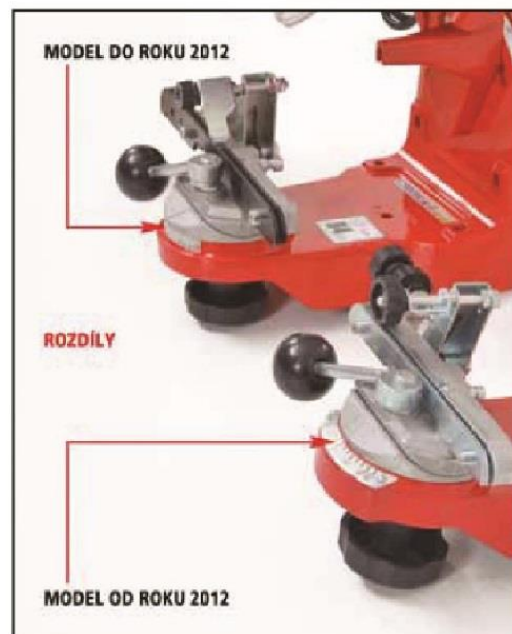

HECHT[®] 9230

made for garden

HECHT[®] 9230

made for garden

Position	Part number	Název	Name
Na tento stroj lze objednat již pouze níže vedené díly. / Only below listed spare parts can be ordered.			
1	923000001	Naklápečí rameno	Swing arm
2	923000002	Kryt kotouče	Grinding disk enclosure body
3	923000003	Boční kryt	Lateral guard
4	923000004	Kryt spínače	Switch enclosure
5	923000005	Kryt objímky žárovky	Enclosure
6	923000006	Omezovač	Limiter
7	9230A0007	Brusný kotouč 145x3,2x22,3	Grinding wheel 145x3,2x22,3
	9230B0007	Brusný kotouč 145x47x22,3	Grinding wheel 145x47x22,3
	9230C0007	Brusný kotouč 145x6x22,3	Grinding wheel 145x6x22,3
8	923000008	Příruba	Flange
9	923000009	Příruba	Flange
10	923000010	Šroub s plastovou hlavou	Bolt set
11	923000011	Matic	Counter nut
12	923000012	Podložka	Plastic ring
13	923000013	Madlo	Holder
15	923000015	Spínač	Switch
16	923000016	Motor	Motor
Nedodává se jako náhradní díl – servisní karta. / Not supplied as a spare part - service card.			
20	923000020	Pružina ramena	Spring
22	923000022	Základová deska	Base plate
27	923000027	Pružina	Spring
29	923000029	Šroub excentru	Axial bolt
30	923000030	Madlo	Clamping lever rod
31	923000031	Kryt madla - koule	Ball holder
32	923000032A	Vodítko řetězu	Chain support
33	923000033A	Vymezovací pouzdro	Case
35	923000035	Zarážka řetězu	Chain drive
37	923000037	Pružina zarážky	Limiting spring
38	923000038	Pružina	Spring
42	923000042A	Ruční kolečko	Hand wheel
43	923000043	Stupnice	Scale
44	923000044	Stupnice	Scale
45	923000045	Stupnice	Scale
49	923000049	Šroub	Screw
58	923000058	Plastový pojistný kroužek	Plastic ring
60	923000060	Kámen	Pull-off stone
61	923000061	Měrka	Sharpening block
62	923000062	Imbus klíč	Wrench
63	923000063	Imbus klíč	Wrench
64	923000064	Žárovka	Lamp