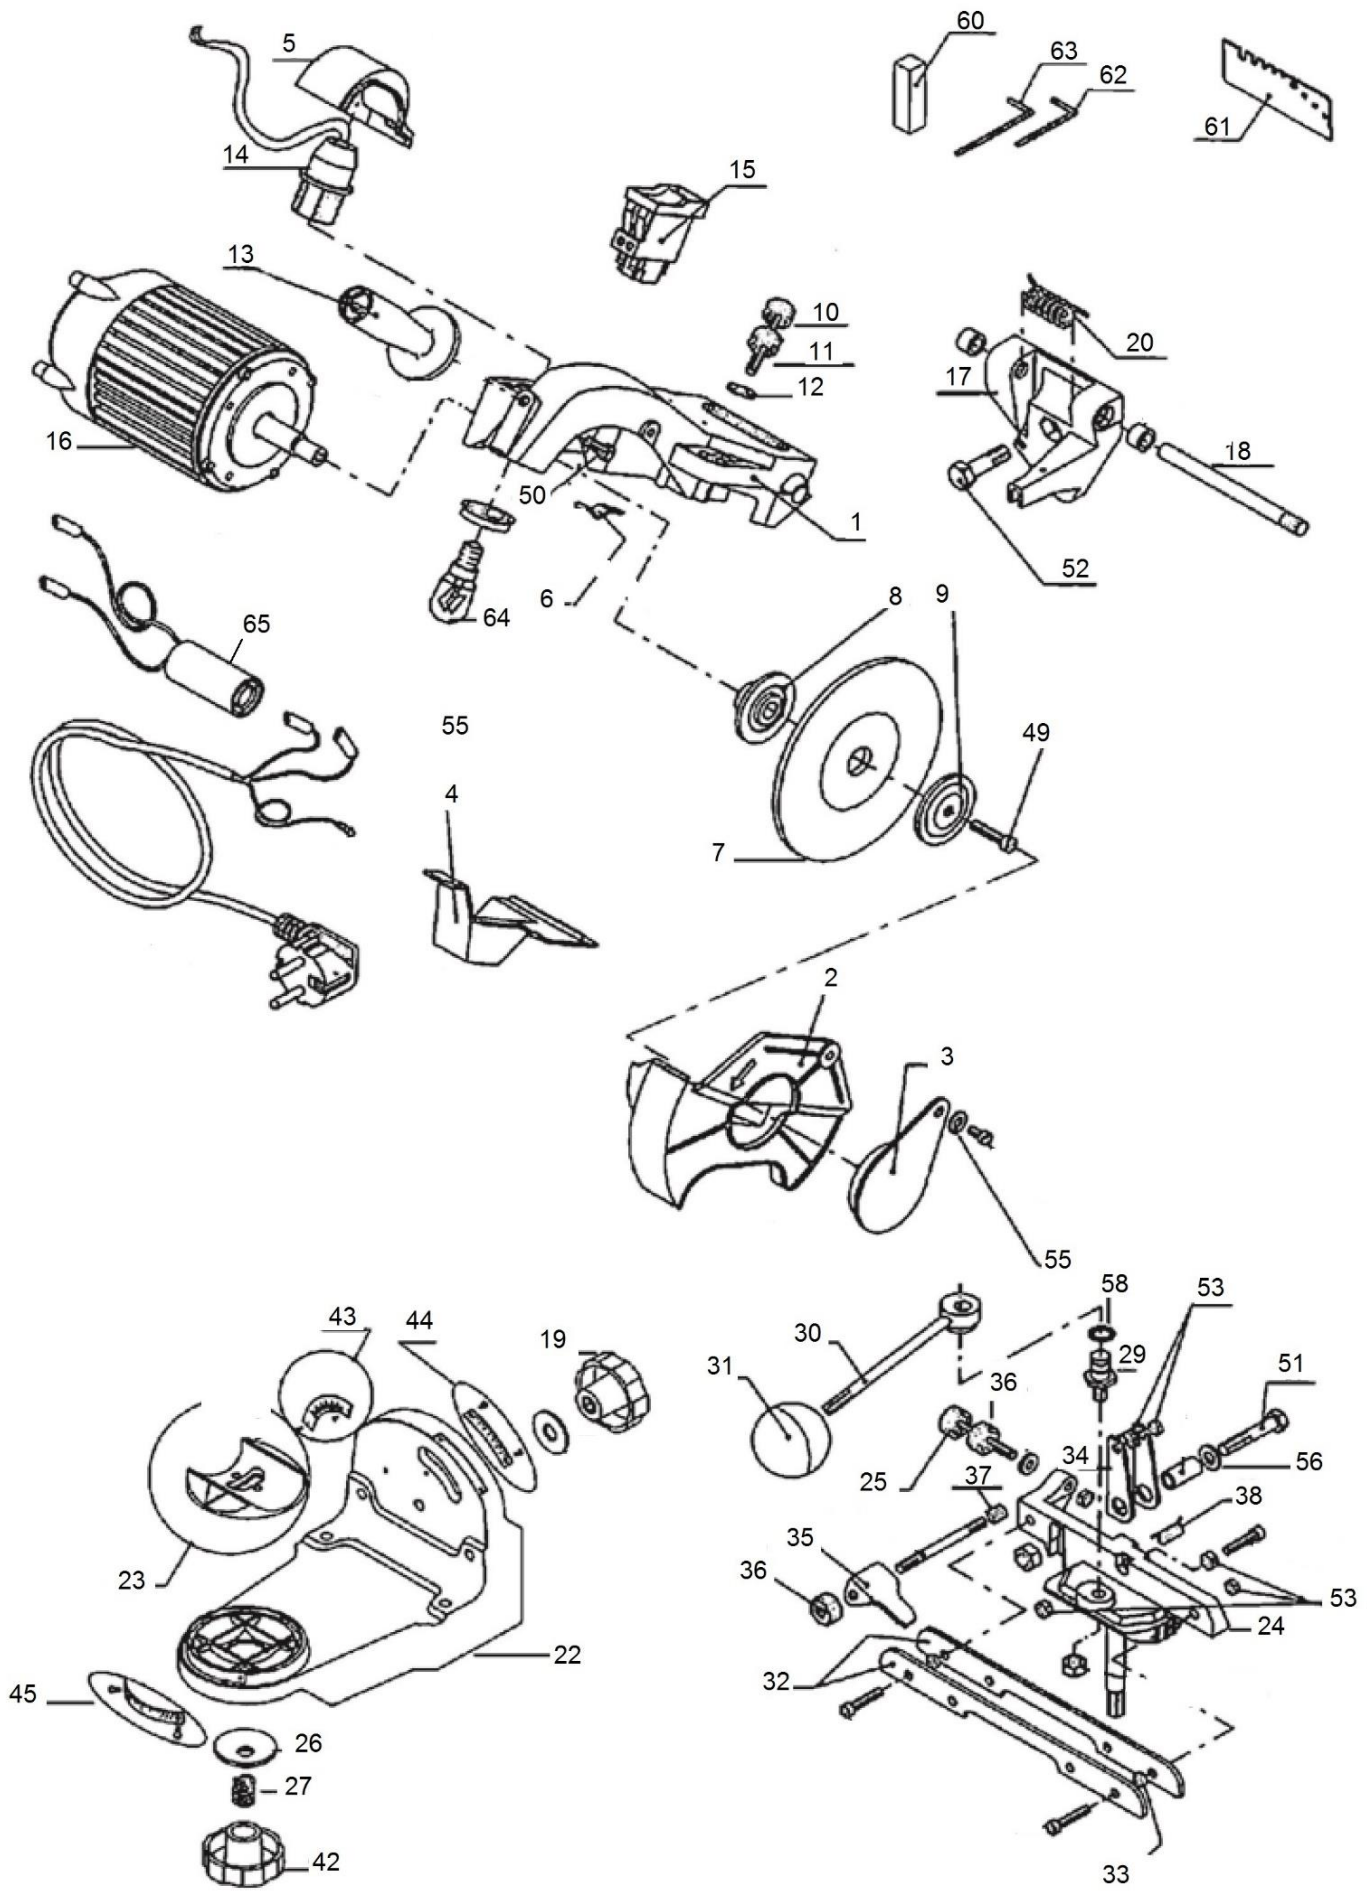

HECHT[®] 9230

made for garden

Position	Part number	Název	Name
Na tento stroj lze objednat již pouze níže vedené díly. / Only below listed spare parts can be ordered.			
1	923000001A	Naklápěcí rameno	Swing arm
2	923000002A	Kryt kotouče	Grinding disk enclosure body
3	923000003A	Boční kryt	Lateral guard
4	923000004A	Kryt spínače	Switch enclosure
5	923000005A	Kryt objímky žárovky	Cover
6	923000006	Omezovač	Limit plate
7	9230A0007	Brusný kotouč 145x3,2x22,3	Grinding wheel 145x3,2x22,3
	9230B0007	Brusný kotouč 145x4,7x22,3	Grinding wheel 145x4,7x22,3
	9230C0007	Brusný kotouč 145x6x22,3	Grinding wheel 145x6x22,3
8	923000008	Příruba	Flange
9	923000009	Příruba	Flange
10	923000010	Křídlový šroub	Knob screw
11	923000011	Křídlový šroub	Knob screw
12	923000012	Podložka	Plastic ring
13	923000013	Madlo	Handle
15	923000015	Spínač	Switch
16	Nedostupné	Motor	Motor
17	923000017A	Kloub	Joint
18	923000018A	Hřídelka	Axle
19	923000042A	Ruční kolečko	Knob nut
20	923000020	Pružina ramena	Spring
22	923000022A	Základová deska	Base board
23	923000023A	Otočná základna	Turning support
24	923000024A	Suport	Working table
25	923000025A	Křídlový šroub	Knob bolt
26	923000026A	Podložka	Washer
27	923000027A	Pružina	Spring
29	923000029A	Šroub	Bolt
30	923000030A	Madlo	Lever
31	923000031A	Kryt madla - koule	Ball handle
32	923000032A	Vodítko řetězu	Chain support
33	923000033A	Vymezovací pouzdro	Spacer
34	923000034A	Vodítko řetězu	Chain guide
35	923000035	Zarážka řetězu	Chain stopper
36	923000036A	Matice	Nut
37	923000037A	Pružina	Spring
38	923000038	Pružina	Spring
42	923000042A	Ruční kolečko	Knob nut
43	923000043	Stupnice	Scale
44	923000044	Stupnice	Scale
45	923000045	Stupnice	Scale
49	923000049	Šroub	Screw
58	923000058	Plastový pojistný kroužek	Plastic ring
60	923000060	Kámen	Stone
61	923000061	Měrka	Ruling plate
62	923000062	Imbus klíč	Wrench
63	923000063	Imbus klíč	Wrench
64	923000064	Žárovka	Light bulb
65	923000065A	Kondenzátor	Condenser