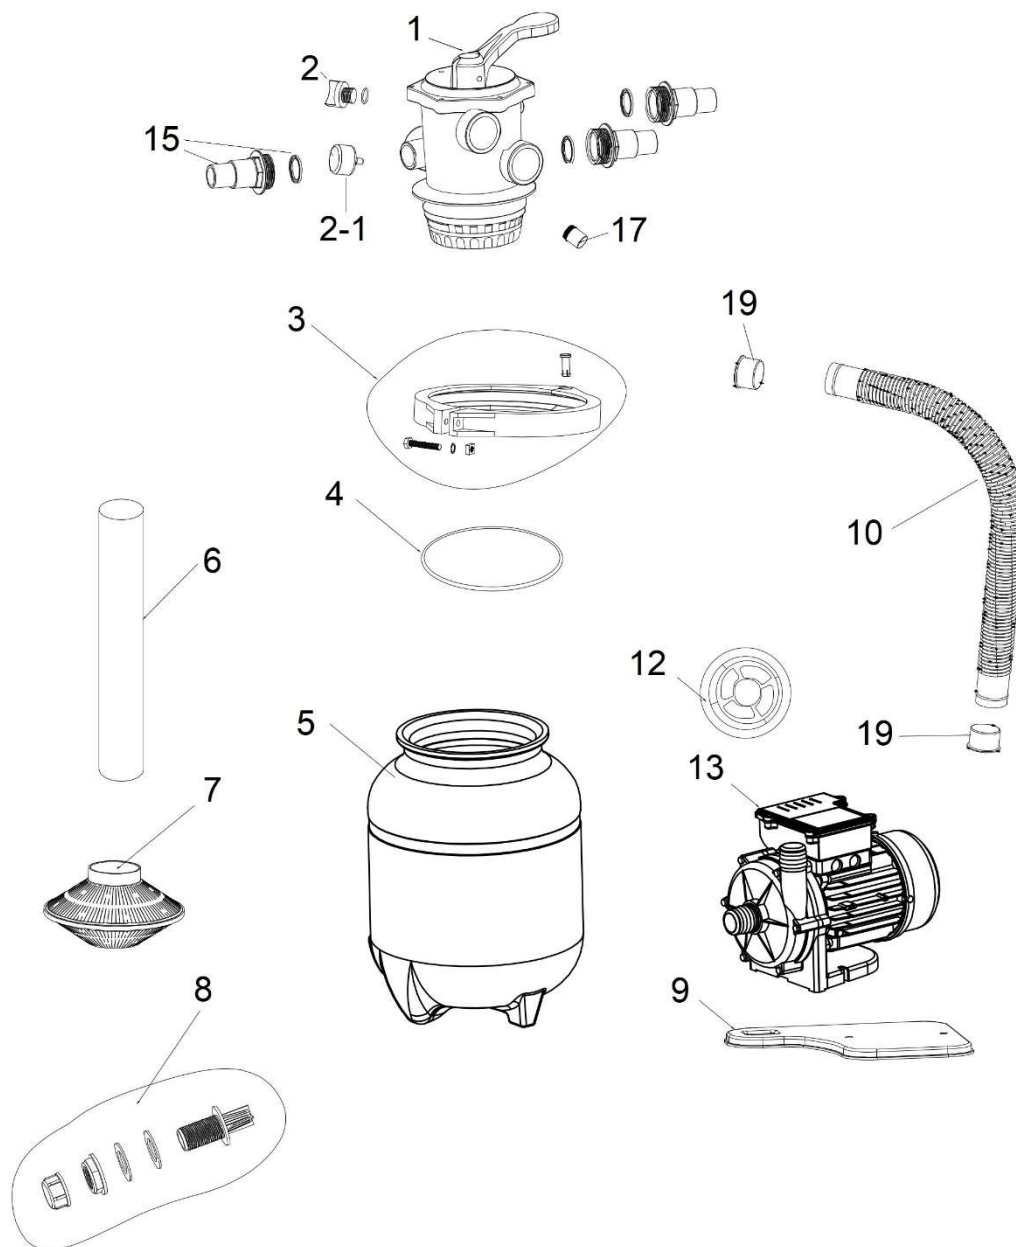

# HECHT<sup>®</sup> 302200

made for garden

Position	Part number	Název	Name
1	302200001	Ventil	Valve
2-1	3022000021	Zátka	Plug
2-2	3022000022	Manometr	Pressure gauge
3	302200003	Objímka	Clamp
4	302200004	O kroužek	O ring
5	302200005	Nádoba	Tank
6	302200006	Trubice	Pipe
7	302200007	Filtr	Filter basket
8	302200008	Odkalovací ventil	Drain valve
9	302200009	Základna	Base plate
10	302200010	Hadice	Hose
12	302200012	Průchodka	Sand funnel
13	302200013	Čerpadlo	Pump
15	302200015	Konektor hadice	Hose connector
17	302200017	Zátka	Plug
19	302200019	Těsnění	Gasket