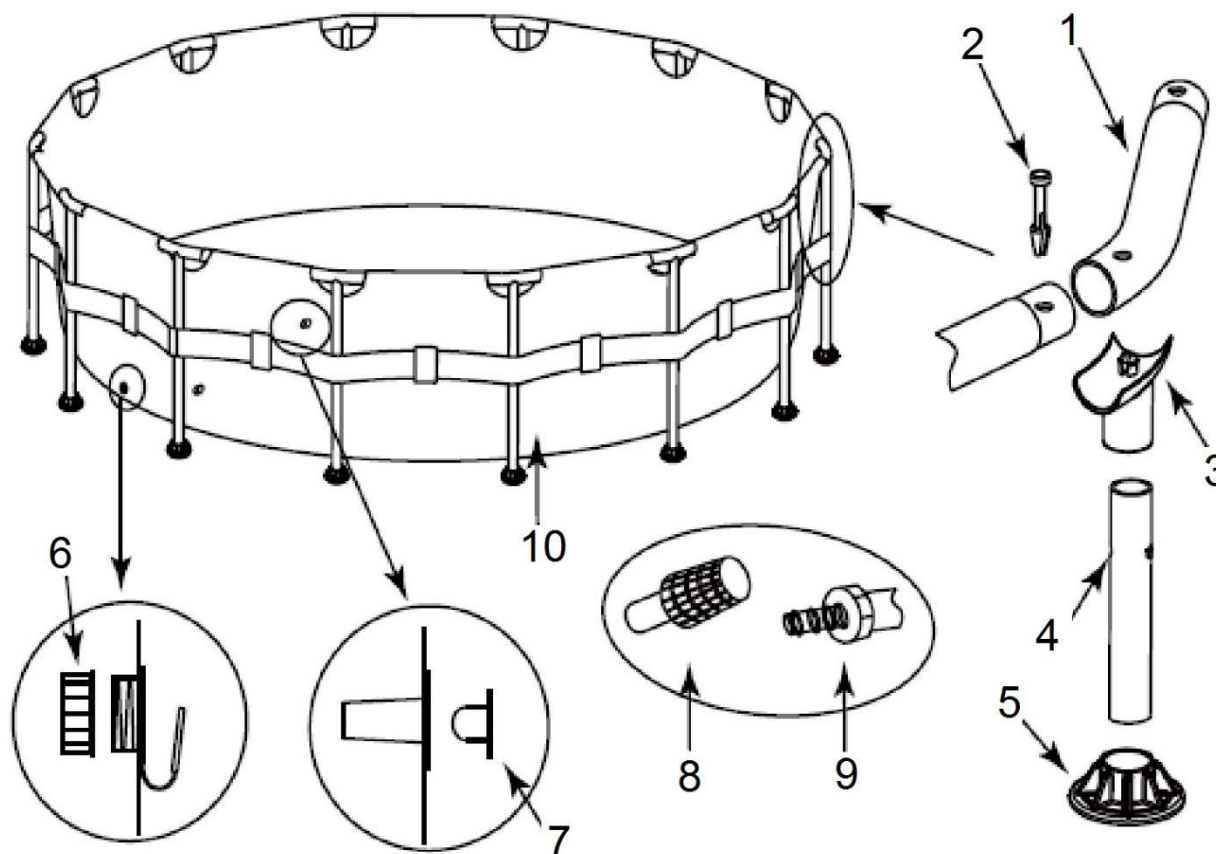

# 3690 BLUESEA

Position	Part number	Název	Name
1	369000001	Horizontální vzpěra	Horizontal bar
2	347600002	Čep	Pin
3	369000003	T-spojka	T-connector
4	347600004	Svislá podpěra	Vertical bar
5	347600005	Základna svislé podpěry	Foot
6	347600006	Kryt vypouštěcího ventilu	Drain valve cover
7	347600007	Zátka	Plug
8	347600008	Filtr	Filter
9	347600009	Adapter vypouštěcího ventilu	Drain valve adapter
10	369000010	Plachta	Pool cover