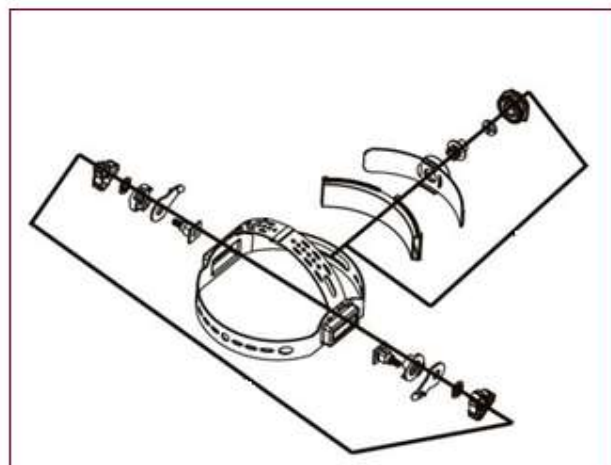

1

2

Position	Part number	Název	Name
1	900256001	Zatmívací filtr	Shade filter
2	900255002	Náhlavní držák	Helmet adjusting holder