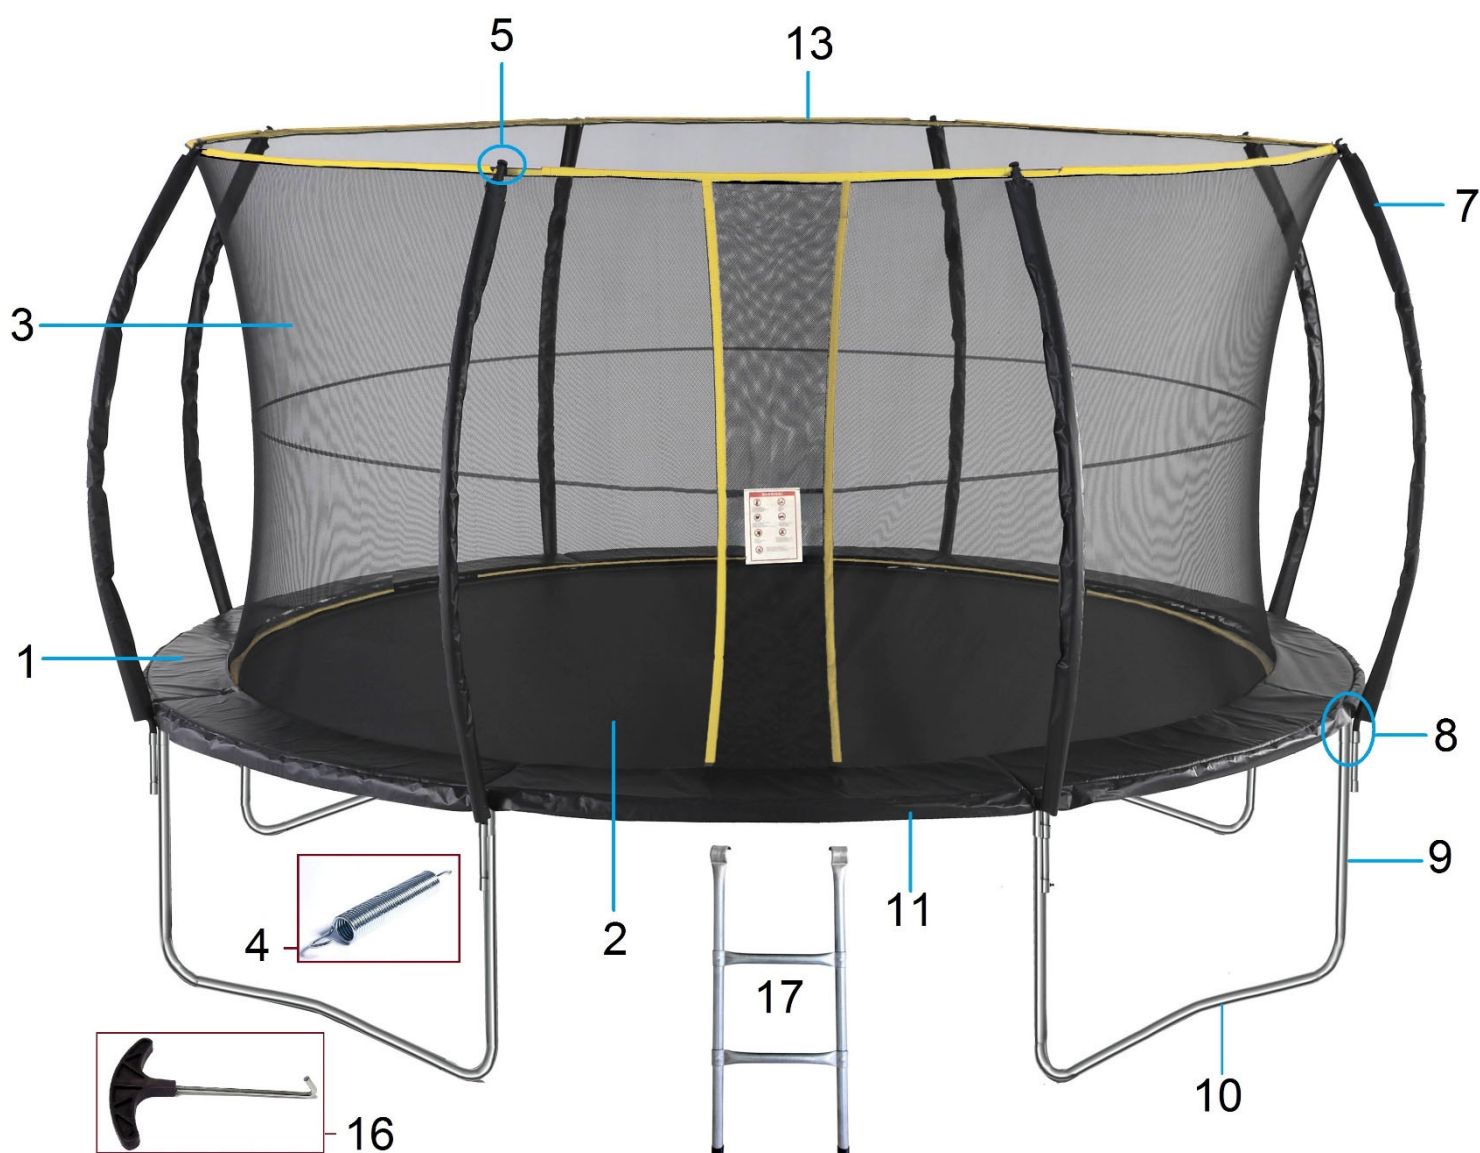

# HECHT<sup>®</sup> 512001

made for garden

Position	Part number	Název	Name
Na tento výrobek lze objednat již pouze níže vedené díly. / Only below listed spare parts can be ordered.			
1	708004001	Ochranná plachta spodního rámu	Frame PE cover
2	708004002	Skákací plocha	Jumping pad
3	708004003	Ochranná síť	Safety net
4	708004004	Pružina	Spring
5	708003005	Záslepka	Plug
7	708003007	Svislá tyč s molitanem	Vertical pole with foam
	708003012	Návlek svislé tyče	Vertical pole sheath
8	708003008	Spojka „T“	„T“ connector
9	708004009	Nástavec nohy	Leg extension
13	708003013	Horní obruč	Upper pole