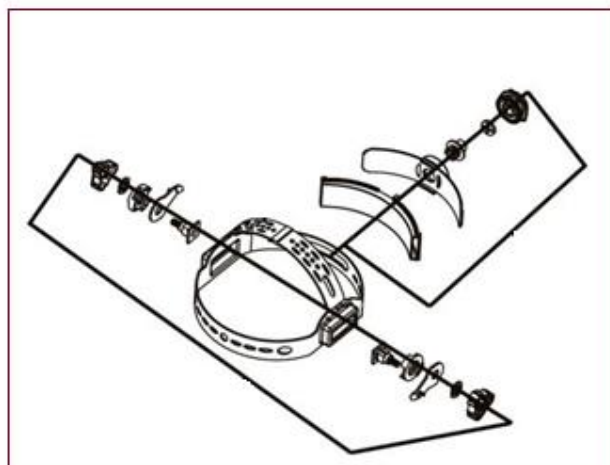

1

2

Position	Part number	Název	Name
1	900256001	Zatmívací filtr	Shade filter
2	900255002	Náhlavní držák	Helmet adjusting holder