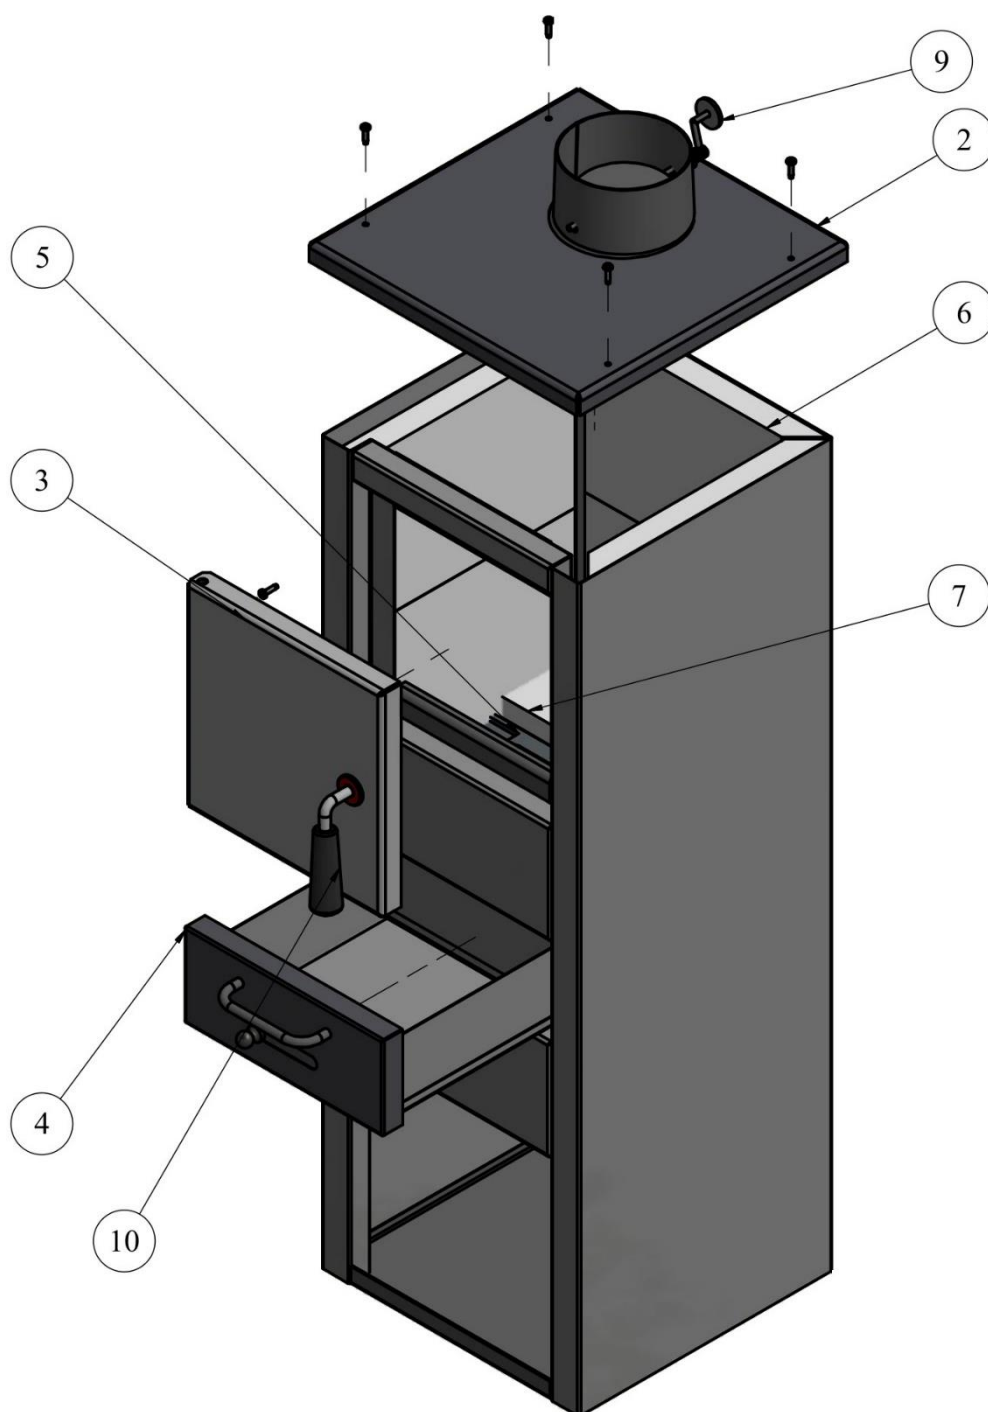

HECHT[®] SPARKKLIS

made for garden

Position	Part number	Název	Name
2	708006002	Horní deska	Top plate
3	708006003	Dvířka	Door
4	708006004	Popelník 21,5x7,5x20,5 cm	Ashtray
5	708006005	Rošt	Iron grate
6	708006006	Šamotová cihla 28x175x292	Chamotte brick 28x175x292
7	708006007	Šamotová cihla 22x115x297	Chamotte brick 22x115x297
9	708006009	Klapka komínu 120mm	Chimney damper flap 120mm
10	708006010	Bakelitové madlo	Bacelite handle