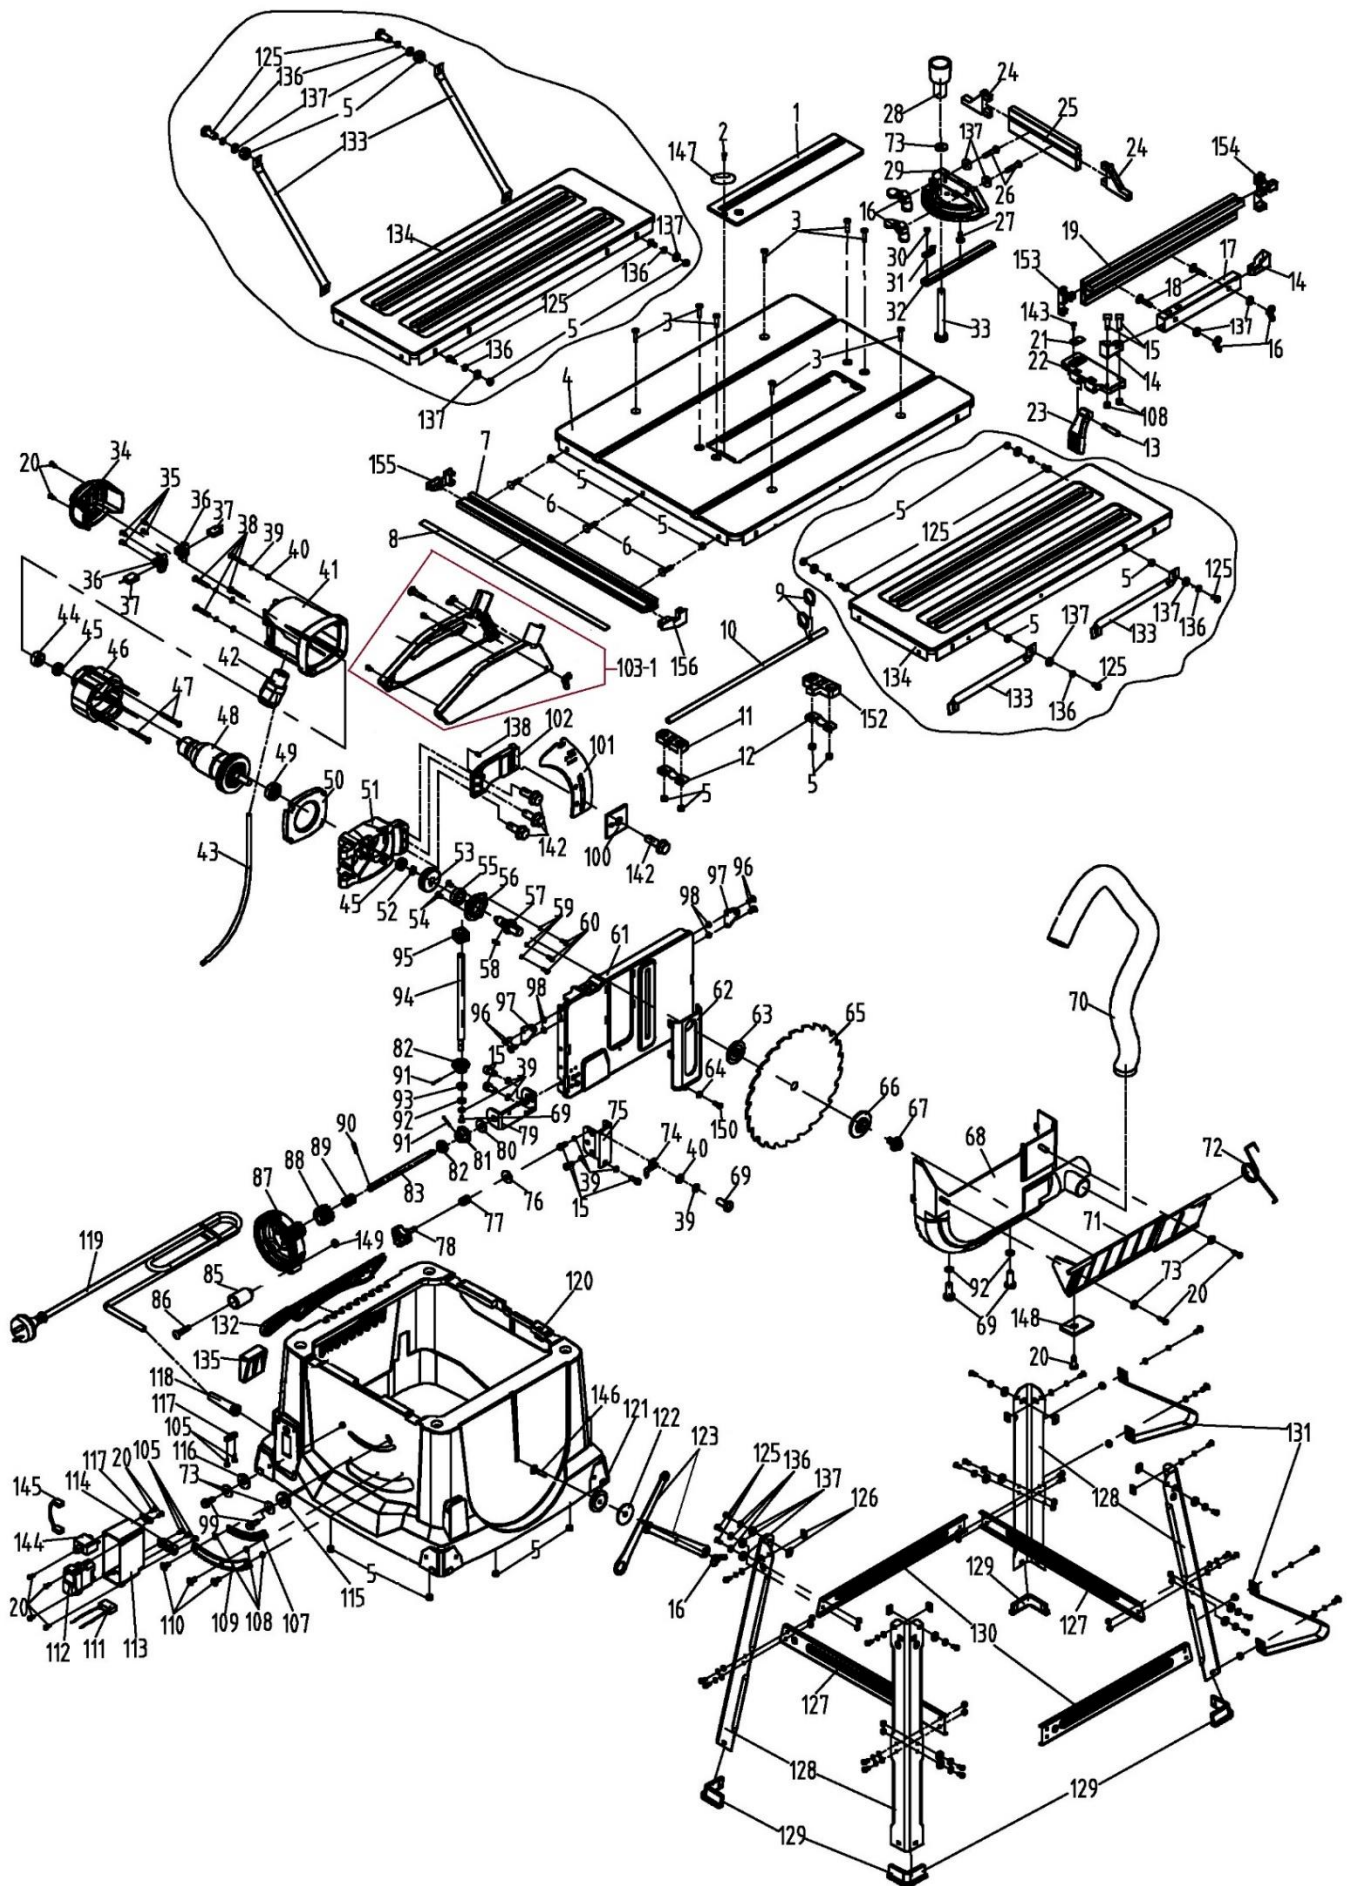

HECHT® 8250

made for garden

HECHT[®] 8250

made for garden

Position	Part number	Název	Name
Na tento stroj lze objednat již pouze níže vedené díly. / Only below listed spare parts can be ordered.			
1	825000001	Vodící lišta kotouče	Saw blade guide plate
4	825000004	Stůl	Table
7	825000007	Lišta	Side bar
34	825000034	Zadní kryt motoru	Motor rear cover
36	825000036	Držák uhlíku	Carbon brush holder
37	825000037	Uhlík	Carbon brush
41	825000041	Kryt motoru	Motor housing
44	825000044	Domeček ložiska	Bearing housing
45	142201	Ložisko	Bearing
46	825000046	Stator	Stator
48	825000048	Rotor	Rotor
49	150308	Ložisko	Bearing
53	825000053	Ozubené kolo	Gear
55	140202	Ložisko	Bearing
56	825000056	Kryt ložiska	Bearing cover
57	825000057	Hřídel	Shaft
58	825000058	Pero	Flat key
63	825000063	Vnitřní podložka kotouče	Inner blade flange
65	HECHT008250	Řezný kotouč	Saw blade
66	825000066	Vnější podložka kotouče	Outer blade flange
67	825000067	Šroub kotouče	Blade bolt
70	825000070	Hadice	Hose
71	825010064	Ochranný kryt	Guard plate
78	825000078	Křídlová matice	Knob
81	825000081	Ozubené kolo kuželové	Bevel gear
82	825000082	Pouzdro	Bushing
83	825000083	Osa	Axle
88	825000088	Ozubené kolo	Gear
89	825000089	Pružina	Spring
101	825010048	Bezpečnostní doraz	Riving knife
102	825010047	Držák dorazu	Riving knife bracket
103-1	8250001031	Kryt kotouče kompletní	Right + left blade guard assy
109	825000109	Hřeben	Comb board
111	825000111	Kondenzátor	Capacitor
112	825000112	Spínač	Switch
113	825010125	Skříň spínače	Switch box
120	825010116	Skříň	Main body
123	825000123	Sada klíčů	Wrench set
128	825000128	Opěrná noha	Leg
129	825000129	Gumová noha	Foot pad
133	825000133	Vzpěra bočního stolu	Support strut bat
134	825000134	Boční stůl	Side table
144	825000144	Proudová ochrana	Overload protection