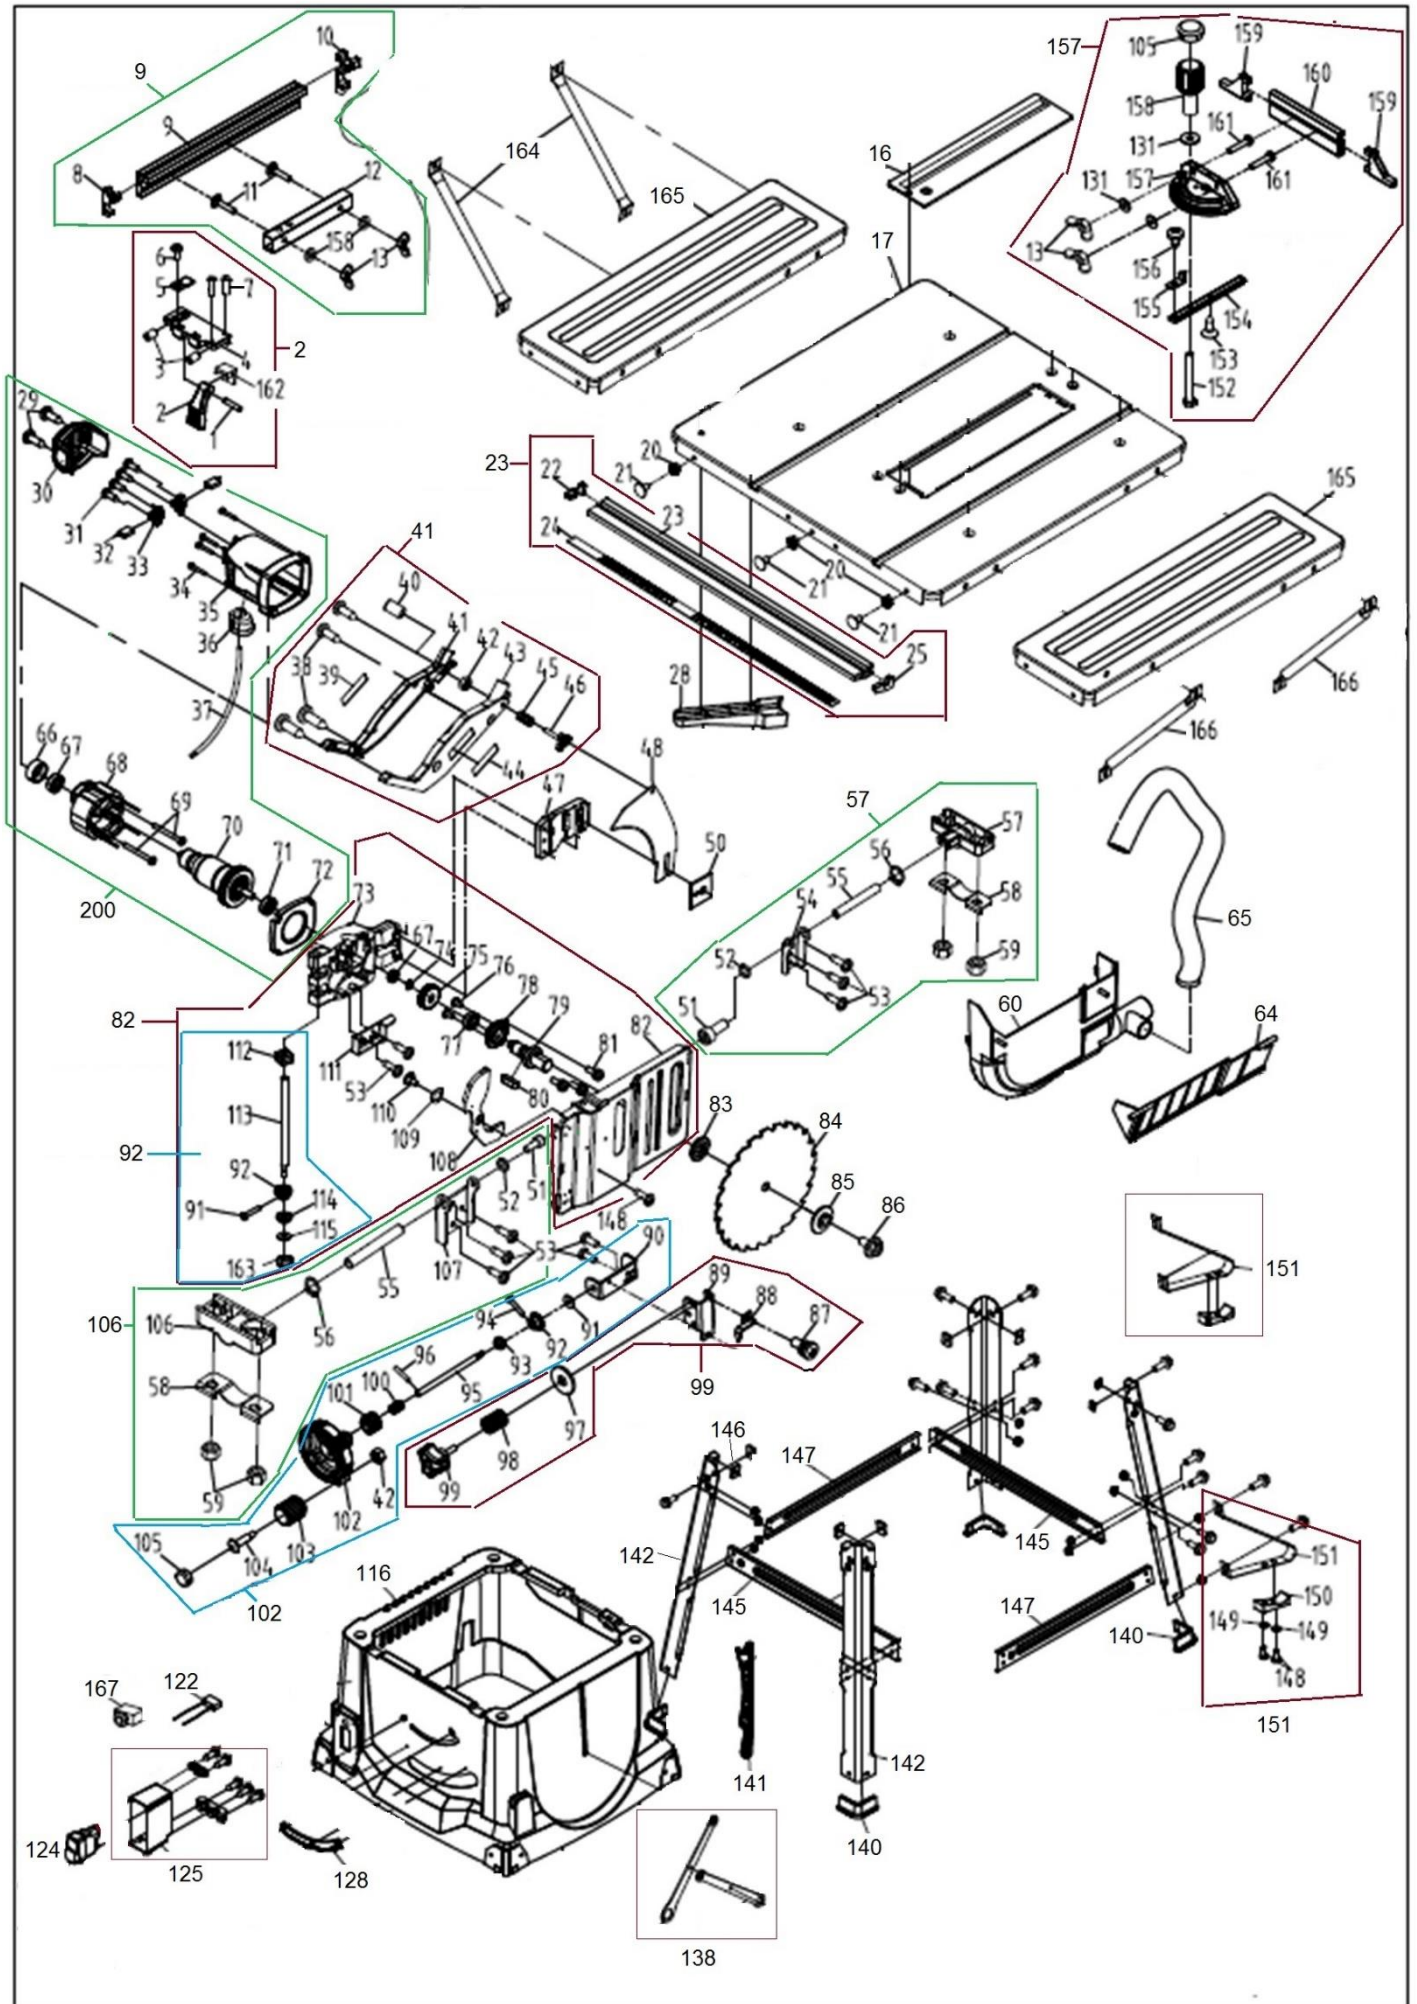

HECHT[®] 8250

made for garden

Position	Part number	Název	Name
2	825010002	Aretační páčka	Locking lever set
9	825010009	Dorazová lišta kompletní	Stop rail assembly
16	825000001	Vodící lišta kotouče	Saw blade guide plate
17	825000004	Stůl	Table
21	100403009	Šroub	Bolt
23	825010023	Lišta přední	Front bar with scale
28	825010028	Vzpěra stolu	Table support
32	825000037	Uhlík (pár)	Carbon brush (pair)
33	825000036	Držák uhlíku (pár)	Carbon brush holder (pair)
41	825010041	Kryt kotouče horní	Saw blade cover assembly
47	825010047	Držák dorazu	Riving knife bracket
48	825010048	Bezpečnostní doraz	Riving knife
50	825010050	Destička	Plate
57	825010057	Uložení osy zadní	Rear axle support
60	825010060	Kryt kotouče spodní	Saw blade cover bottom
64	825010064	Ochranný kryt	Blade guard plate
65	825000070	Hadice	Hose
82	825010082	Převod kompletní	Transmission assembly
83	825000063	Vnitřní podložka kotouče	Inner blade flange
84	HECHT008250	Řezný kotouč	Saw blade
85	825000066	Vnější podložka kotouče	Outer blade flange
86	825000067	Šroub kotouče	Blade bolt
92	825010092	Svislá osa kuželového převodu	Vertical rod with bevel gear
99	825010099	Aretační matice	Locking knob
102	825010102	Ovládací páka s převodem	Crank wheel assembly
106	825010106	Uložení osy přední	Front axle support
116	825010116	Skříň	Case
122	825000111	Kondenzátor	Capacitor
124	825010124	Spínač (6 pin)	Switch (6 pin)
	825000112	Spínač (4 pin)	Switch (4 pin)
125	825010125	Skříň spínače	Switch box
128	825000109	Hřeben	Comb board
138	825000123	Sada klíčů	Wrench (pair)
140	825000129	Gumová noha	Rubber foot
141	825010141	Posuvník	Stick
142	825000128	Opěrná noha	Leg
145	825010145	Lišta dlouhá (B)	Support bar long (B)
146	825010146	Čtvercová matice	Square nut
147	825010147	Lišta krátká (C)	Support bar short (C)
151	825010151	Vzpěra	Support foot
157	825010157	Doraz kompletní	
164	825010164	Vzpěra bočního stolu levá	Side table left support
165	825000134	Boční stůl	Side table
166	825010166	Vzpěra bočního stolu pravá	Side table right support
167	825000144	Proudová ochrana	Overload protection
200		Motor	Motor assembly