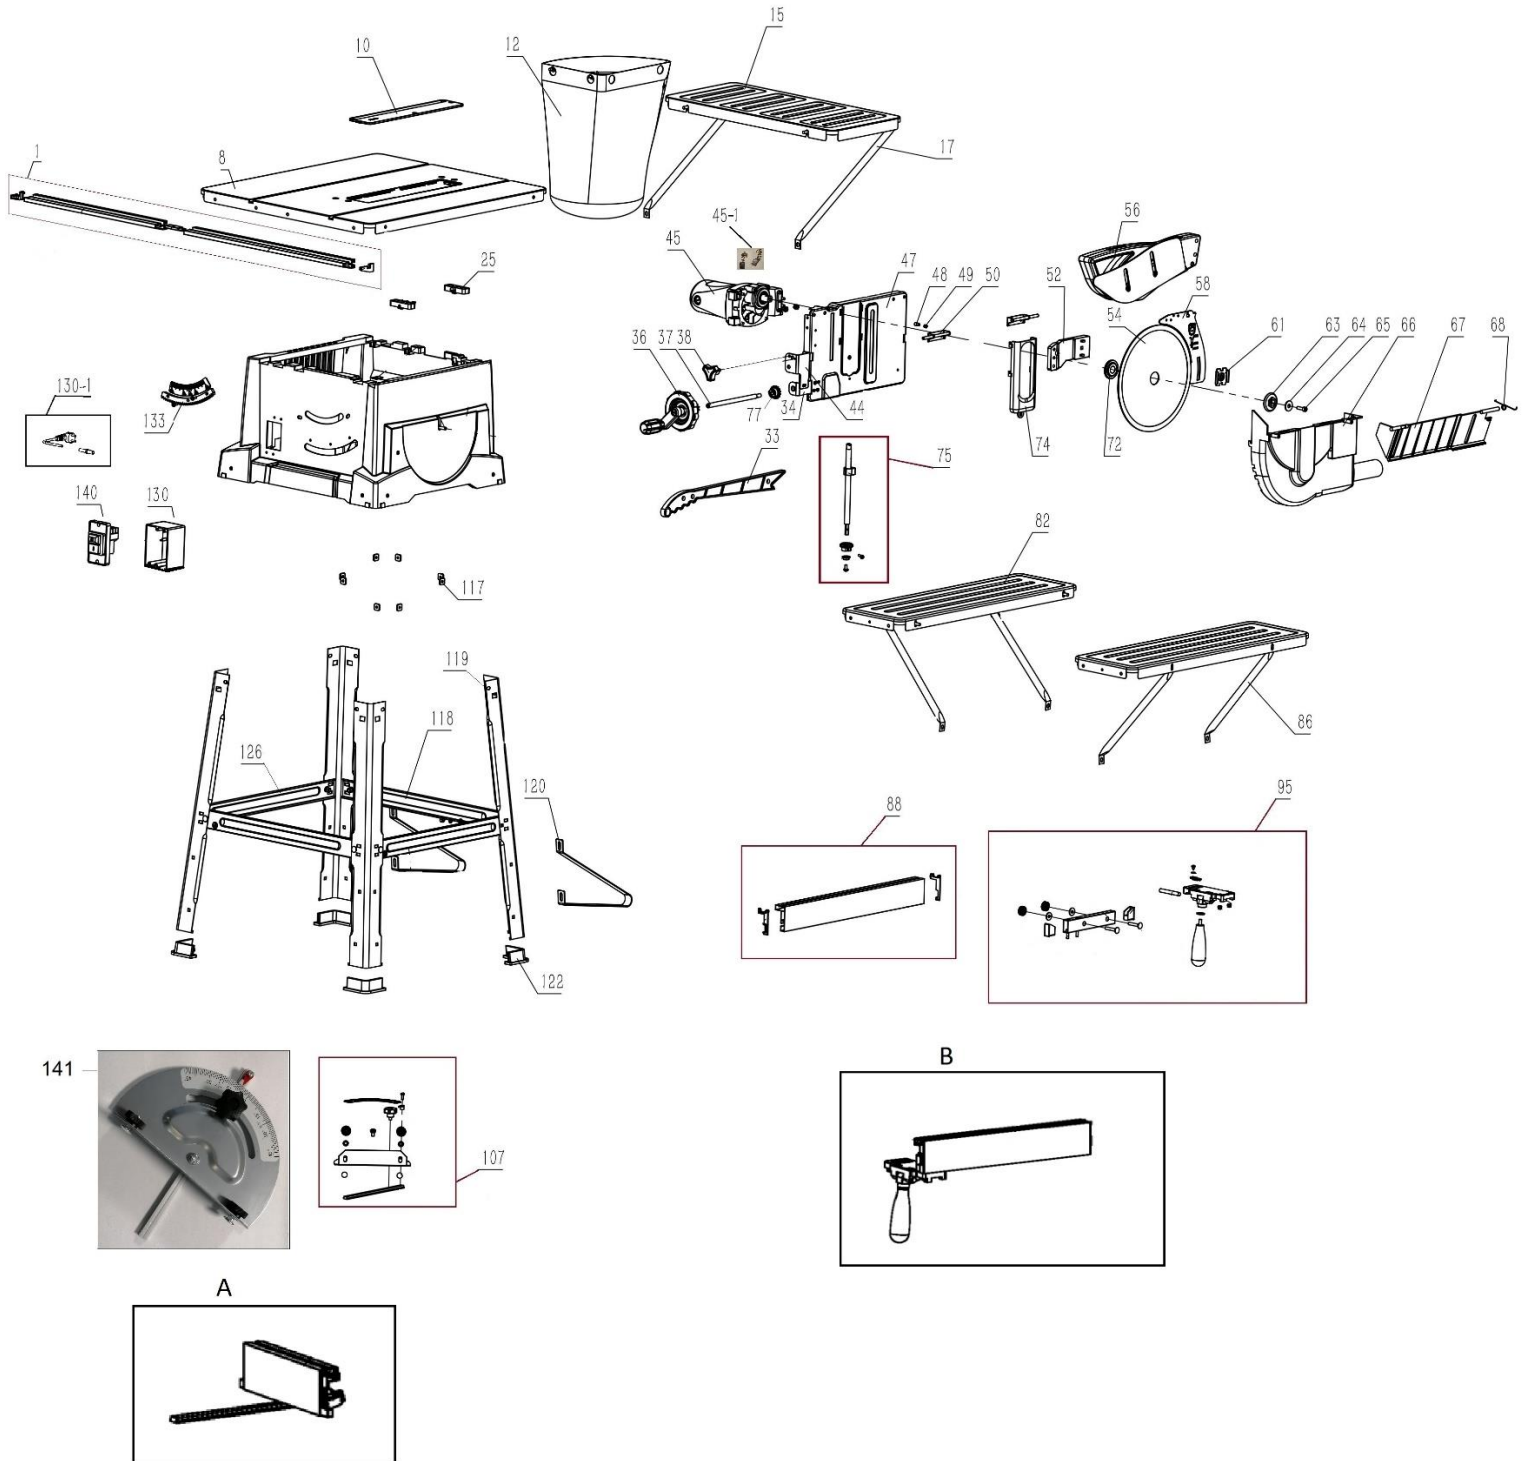

HECHT® 8254

made for garden

Position	Part number	Název	Name
1	825400001	Lišta	Guide bar assembly
8	825400008	Hlavní deska	Main board
10	825400010	Průchodka kotouče	Saw blade guide plate
12	825400012	Vak	Dust bag
15	825400015	Zadní přídatný stůl	Rear extension table
17	825400017	Vzpěra zadního stolu	Rear table support bar
25	825400025	Domeček	Swivel seat
33	825400033	Posuvník	Pushing handle
34	Nedostupné	Držák	Bracket
36	825400036	Ovládání úhlu	Control handle
37	825400037	Osa	Axle