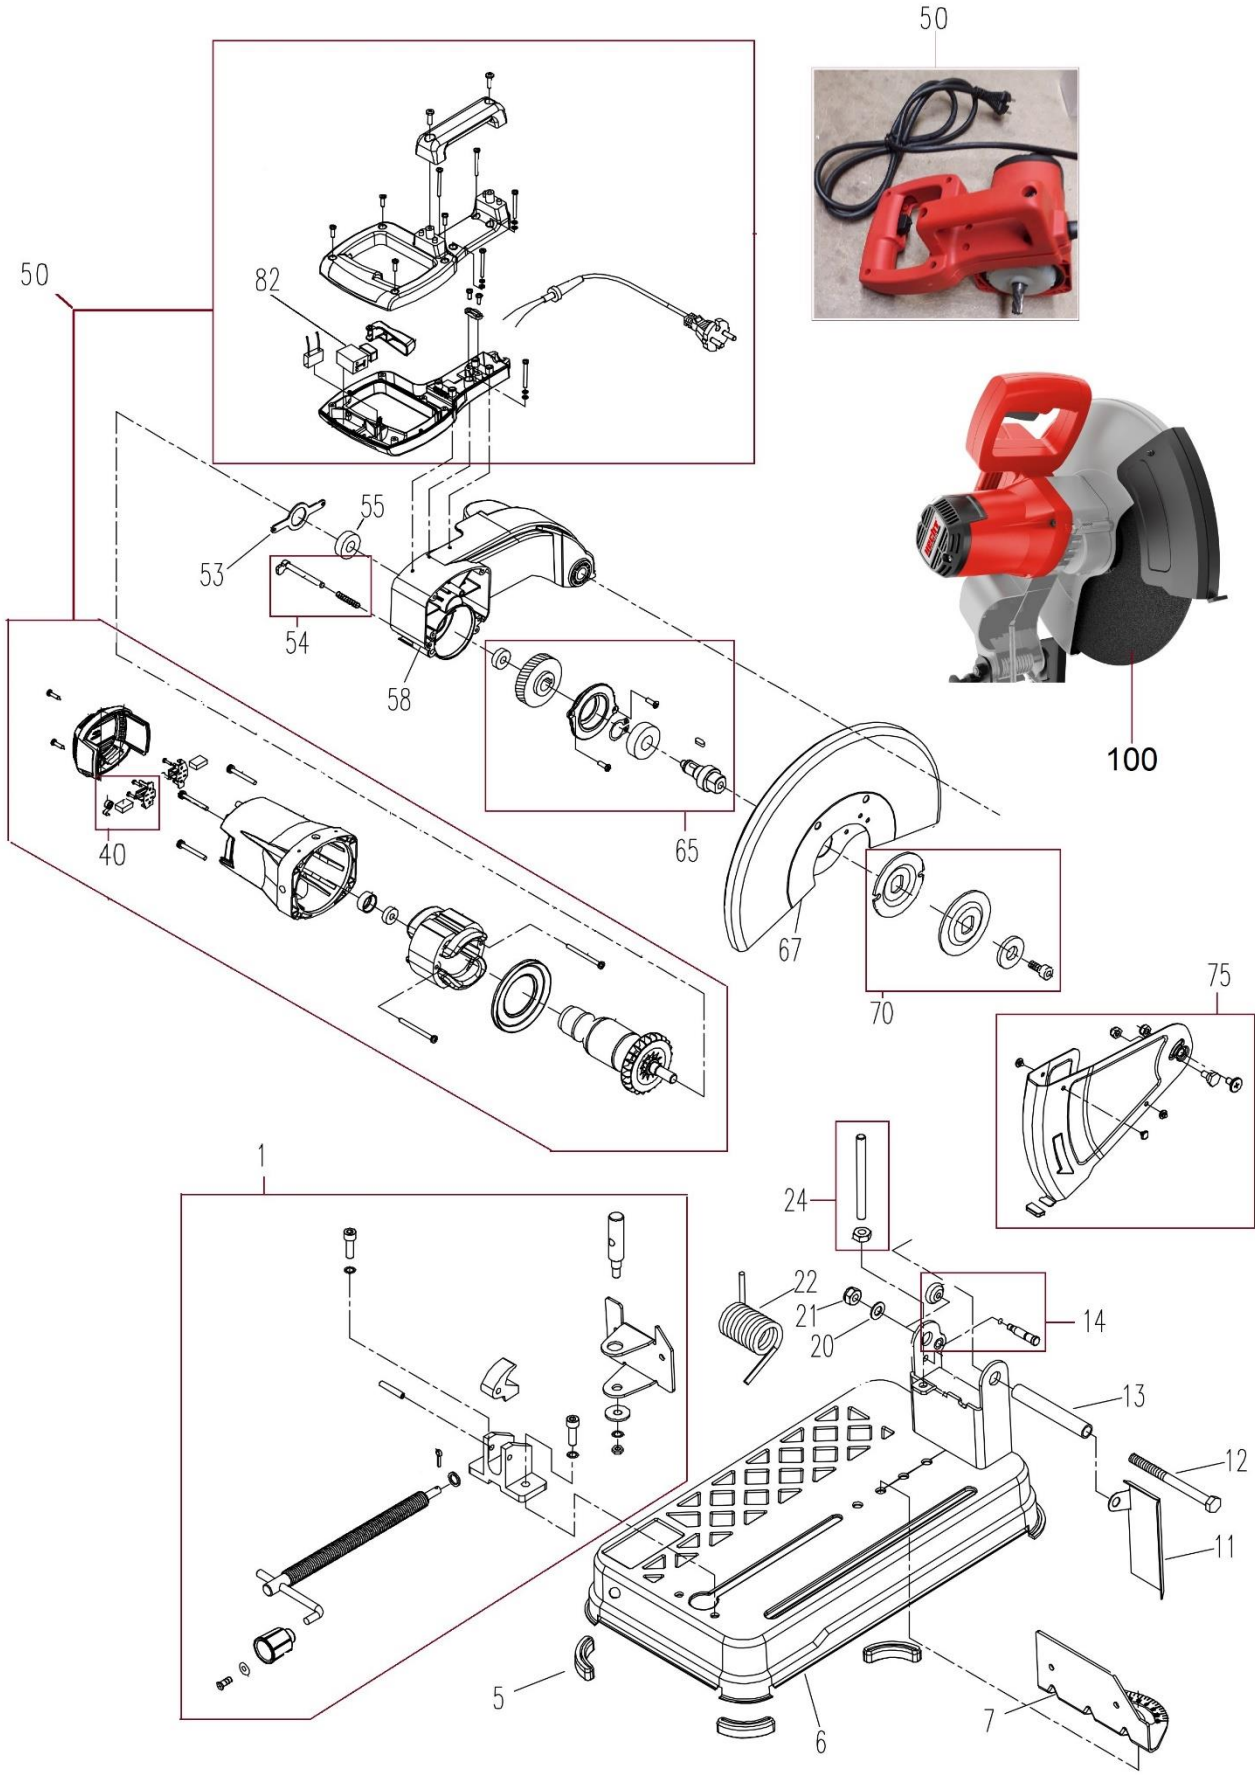

HECHT[®] 834

made for garden

Position	Part number	Název	Name
1	834000001	Posuvný doraz	Adjustable block
5	834000005	Gumová podložka (sada 4ks)	Rubber foot (set 4pcs)
6	834000006	Základna	Base
7	834000007	Pevný doraz	Fixed block
11	834000011	Krytka	Steel cover
12	100107117	Šroub	Bolt
13	834000013	Pouzdro	Bushing
14	834000014	Čep	Pin
20	120107	Podložka	Washer
21	110107	Matic	Nut
22	834000022	Pružina torzní	Torsional spring
24	834000024	Šroub s maticí	Bolt with nut
40	834000040	Uhlík s držákem (pár)	Carbon brush with holder (pair)
50	834000050	Motor	Motor assembly
53	834000053	Držák ložiska	Bearing holder
54	834000054	Čep aretace kotouče s pružinou	Saw blade locking pin with spring
55	142202	Ložisko	Bearing
58	834000058	Kryt převodu	Transmission housing
65	834000065	Hřídel převodu	Shaft assembly
67	834000067	Kryt kotouče pevný	Saw blade fixed cover
70	834000070	Šroub kotouče s přírubami	Saw blade bolt with flanges
75	834000075	Kryt kotouče posuvný	Saw blade adjustable cover
82	834000082	Spínač	Switch
100	HECHT00834	Řezný kotouč	Saw blade