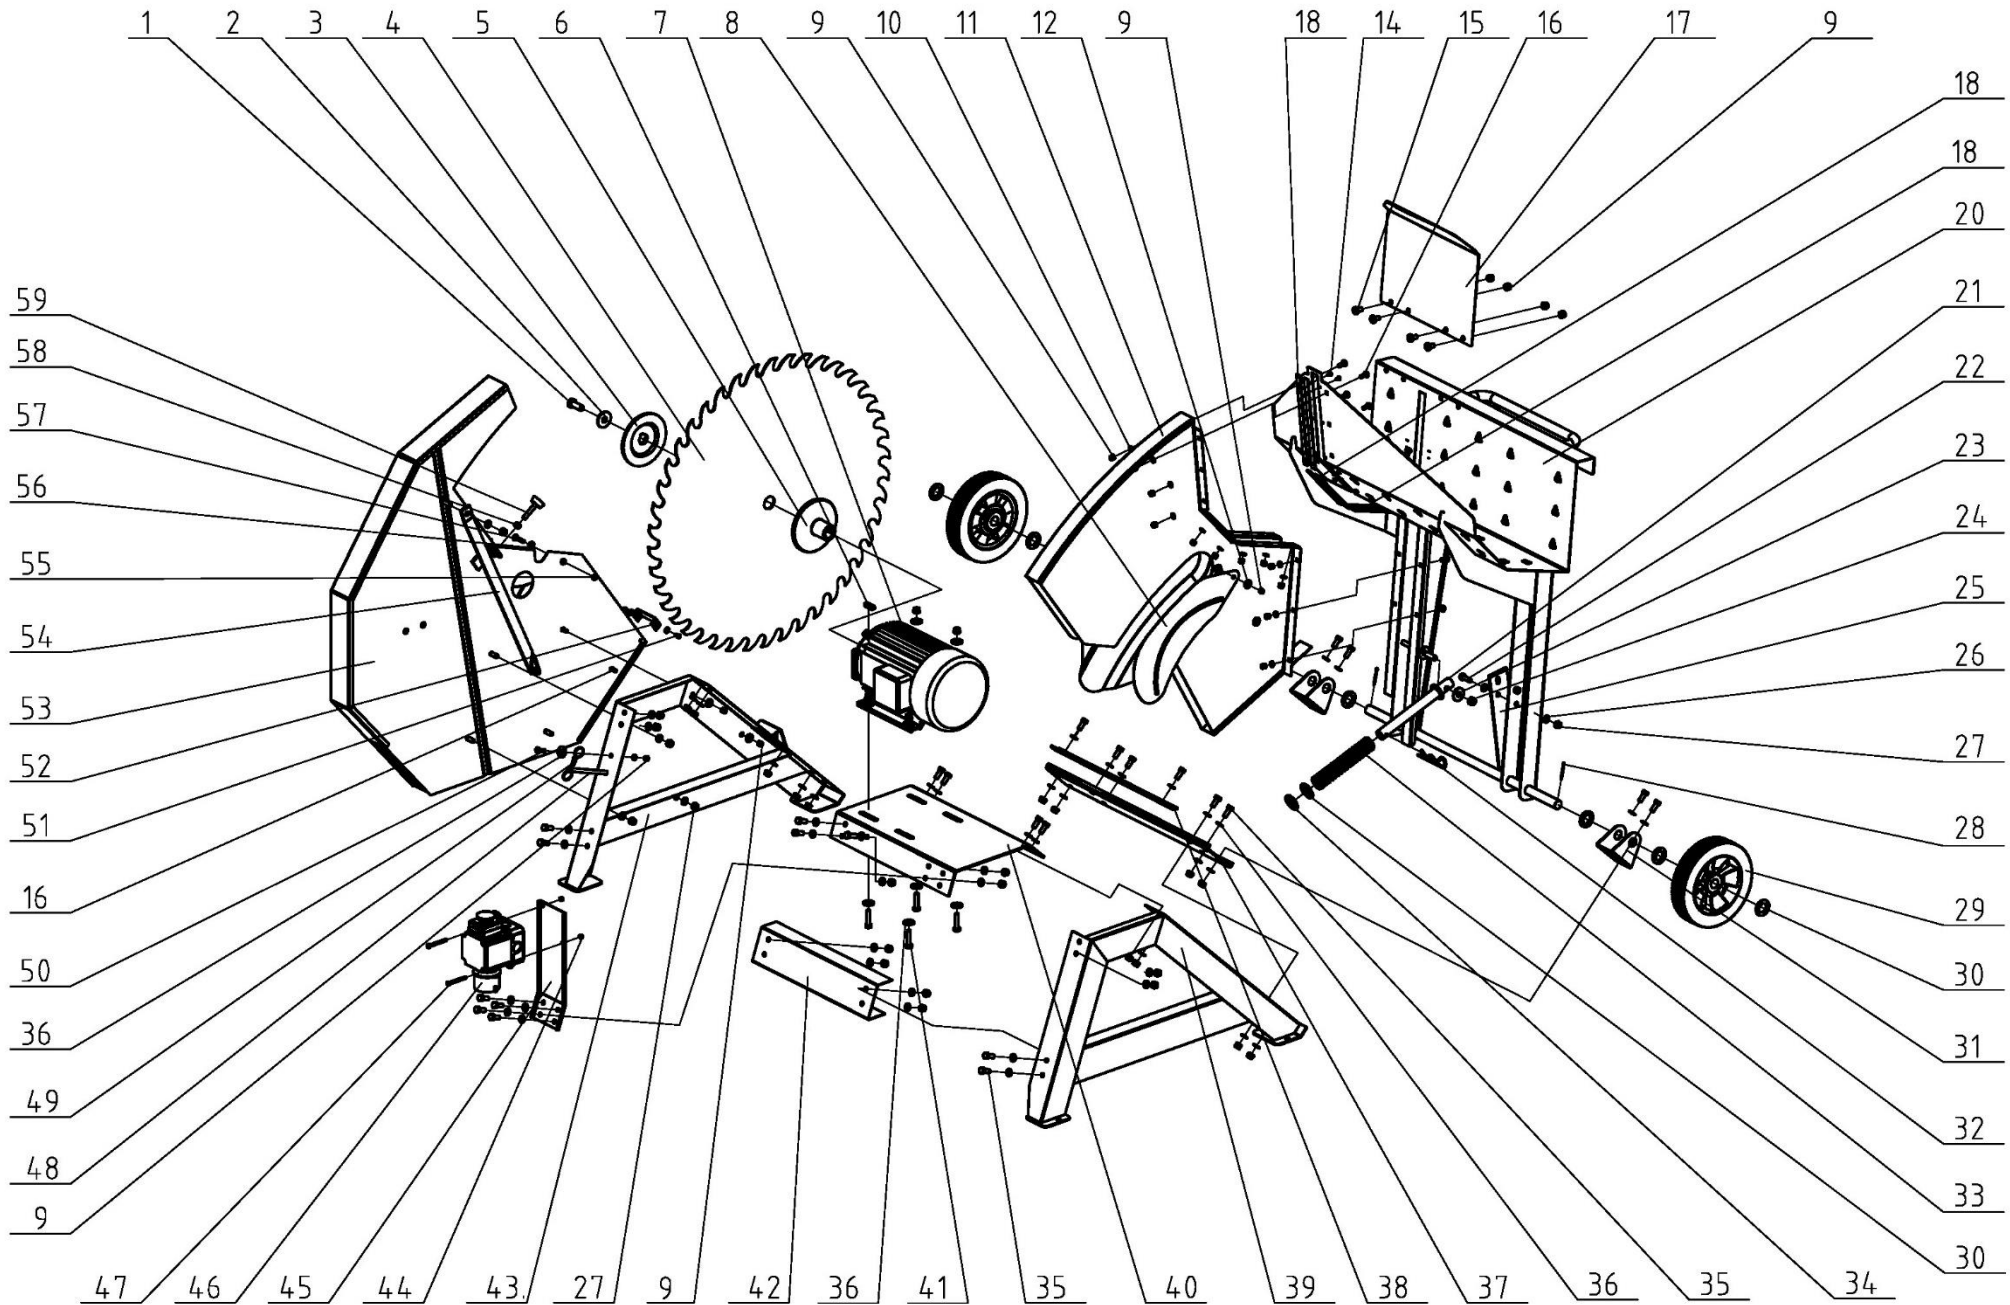

HECHT[®] 850

made for garden

Position	Part number	Název	Name
Na tento stroj lze objednat již pouze níže vedené díly. / Only below listed spare parts can be ordered.			
1	845002001	Šroub	Bolt
2	120309	Podložka	Washer
3	845002003	Vnější podložka kotouče	Outer blade washer
4	845002004	Kotouč 700x30x3,2 64T	Saw blade 700x30x3,2 64T
5	845002005	Vnitřní podložka kotouče	Inner blade washer
6	845002006	Pero	Key
7	845002007	Motor	Motor
8	845002008	Kryt	Cover
9	110103	Matice	Nut
10	120103	Podložka	Washer
11	845002011	Kryt kotouče posuvný	Saw blade cover (moving)
12	110103	Matice	Nut
15	100103013	Šroub	Bolt
17	845002017	Ochranný štít	Shield
18	845002018	Plastový proužek set (6 ks)	Plastic plate set (6 pcs)
20	845002020	Kolébka	Working table
21	845002021	Osa pružiny	Spring axle
22	100105022	Šroub	Bolt
23	120107	Podložka	Washer
24	110107	Matice	Nut
25	845002025	Zajišťovací táhlo	Lock plate
26	120105	Podložka	Washer
27	110105	Matice	Nut
28	845002028	Závlačka	Cotter pin
29	845002029	Kolo	Wheel
31	845002031	Držák osy kol	Wheel axle bracket
32	845002032	Závlačka	Cotter pin
35	100105017	Šroub	Bolt
36	120105	Podložka	Washer
37	845002037	Spojovací lišta	Connecting bar
38	845002038	Lišta	Rail bar
39	845002039	Podstava	Support frame
40	845002040	Deska motoru	Motor base board
41	100105027	Šroub	Bolt
42	845002042	Spojovací lišta	Connecting bar
43	845002043	Podstava	Support frame
44	110102	Matice	Nut

Position	Part number	Název	Name
45	845002045	Deska spínače	Switch board
46	845002046	Spínač	Switch
47	845002047	Šroub	Bolt
48	845002048	Čep	Pin
49	845002049	Řetízek	Chain
50	845002050	Šroub	Bolt
51	845002051	Šroub	Bolt
52	845002052	Objímka	Sleeve
53	845002053	Kryt kotouče	Saw blade cover
54	845002054	Lišta	Plate
55	110103	Matice	Nut
56	845002056	Podložka	Washer
57	845002057	Šroub	Bolt
58	110105	Matice	Nut
59	845002059	Šroub	Bolt