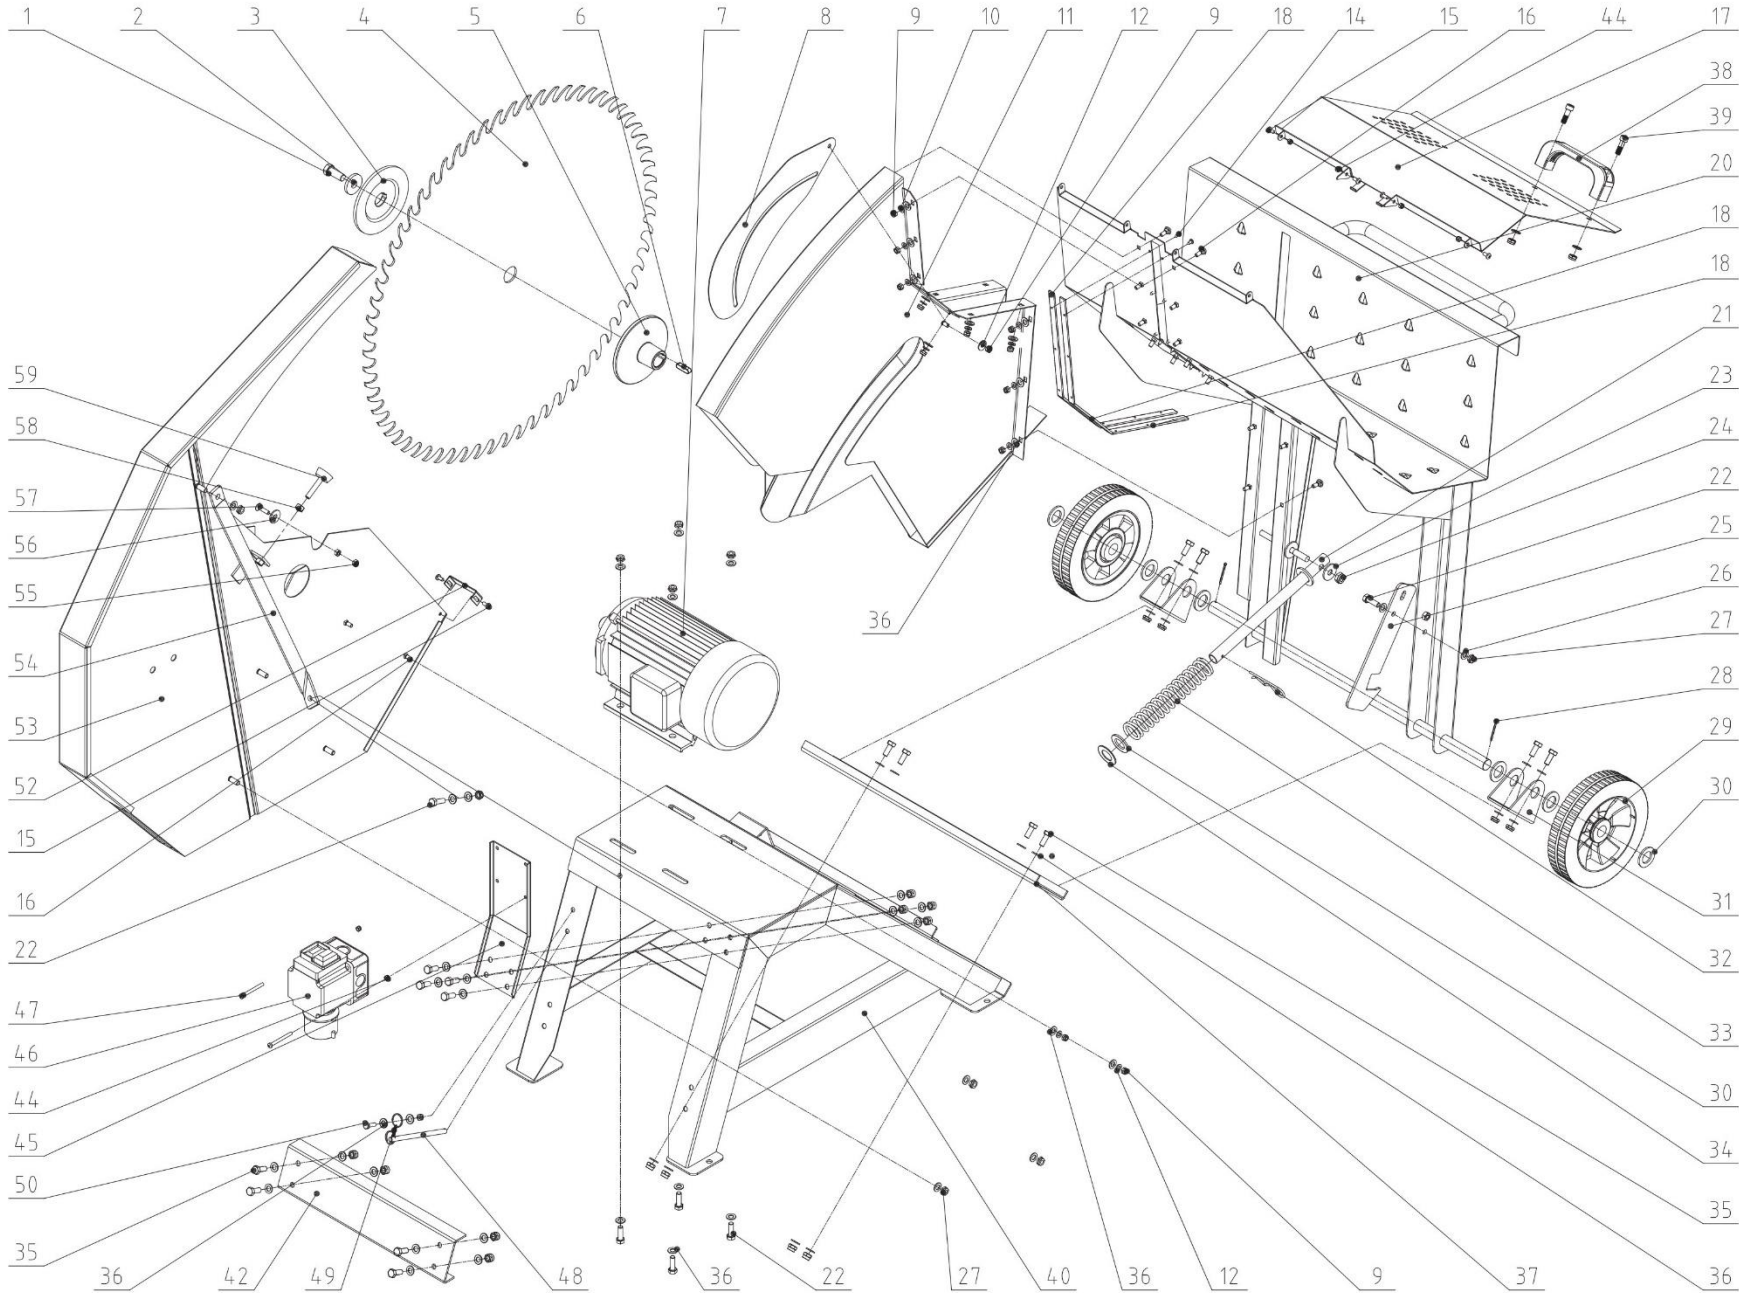

HECHT® 850

made for garden

Before the operation, please read the owner's manual carefully!
Bitte lesen Sie die Bedienungsanleitung vor der Verwendung sorgfältig durch!
Před uvedením do provozu si prosím pozorně přečtěte návod k obsluze!
Przed użyciem należy dokładnie przeczytać instrukcję obsługi!
Használat előtt olvassa el figyelmesen az útmutatót!

HECHT 850
made for garden **2022**

700 mm 250 mm 400V ~ / 50 Hz
30 mm 92,5 kg 1400 min⁻¹
IP54 **116** dB

IAN: 923545 Model: 65665
HECHT MOTORS s.r.o.
• Za Mlýnem 1562/PS
• 1427 DD Píšťava 4 • CZ
www.hecht.cz